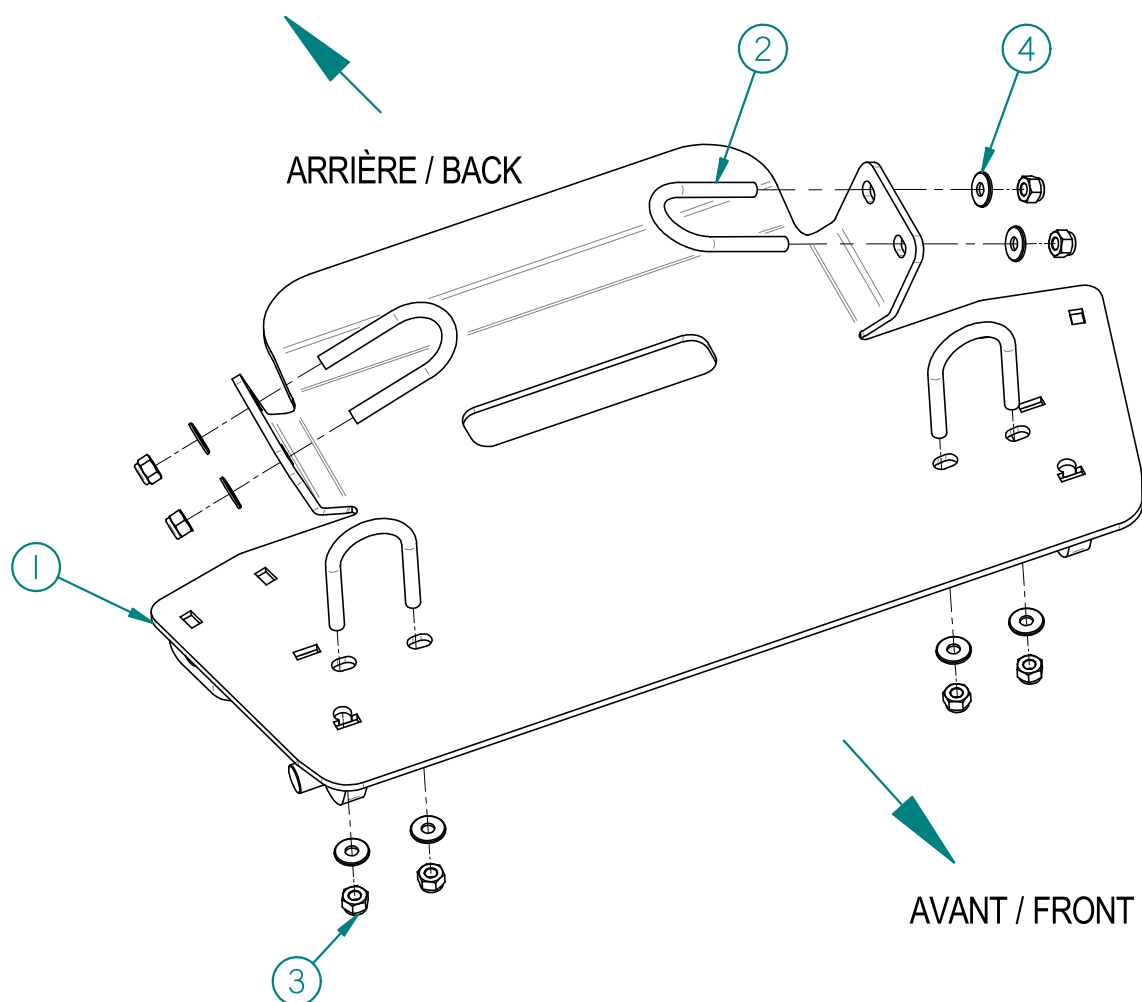

00PA-234: Plaque Adapteur / Adapter Plate

Liste des pièces / Part List

RÉF	# PIECE/PART	QTÉ/QTY
1	03PA-234	1
2	02UB-001	4
3	HLN5116-18ZBG2	8
4	FW114USS	8

2007-05-07

LES FABRICATIONS TJD INC.

147, chemin des Raymond, Rivière-du-Loup (Québec) G5R 5X9
www.tjd.ca

PLAQUE D'ADAPTATION / ADAPTER PLATE

00PA-234

Positionnez la plaque sous le véhicule sans la boulonner. Il se pourrait que vous ayez à percer ou à modifier la plaque protectrice sous le véhicule et/ou à percer certains trous dans le châssis. Pour ce faire, servez-vous de la plaque comme d'un guide. Puis boulonnez la plaque en place.

Position the adapter plate underneath the vehicle without screwing it in. You may have to drill or modify the protective plate underneath the vehicle and/or drill holes in the frame as needed. To do so, use the plate as your guide or template. Then firmly screw the plate in place.