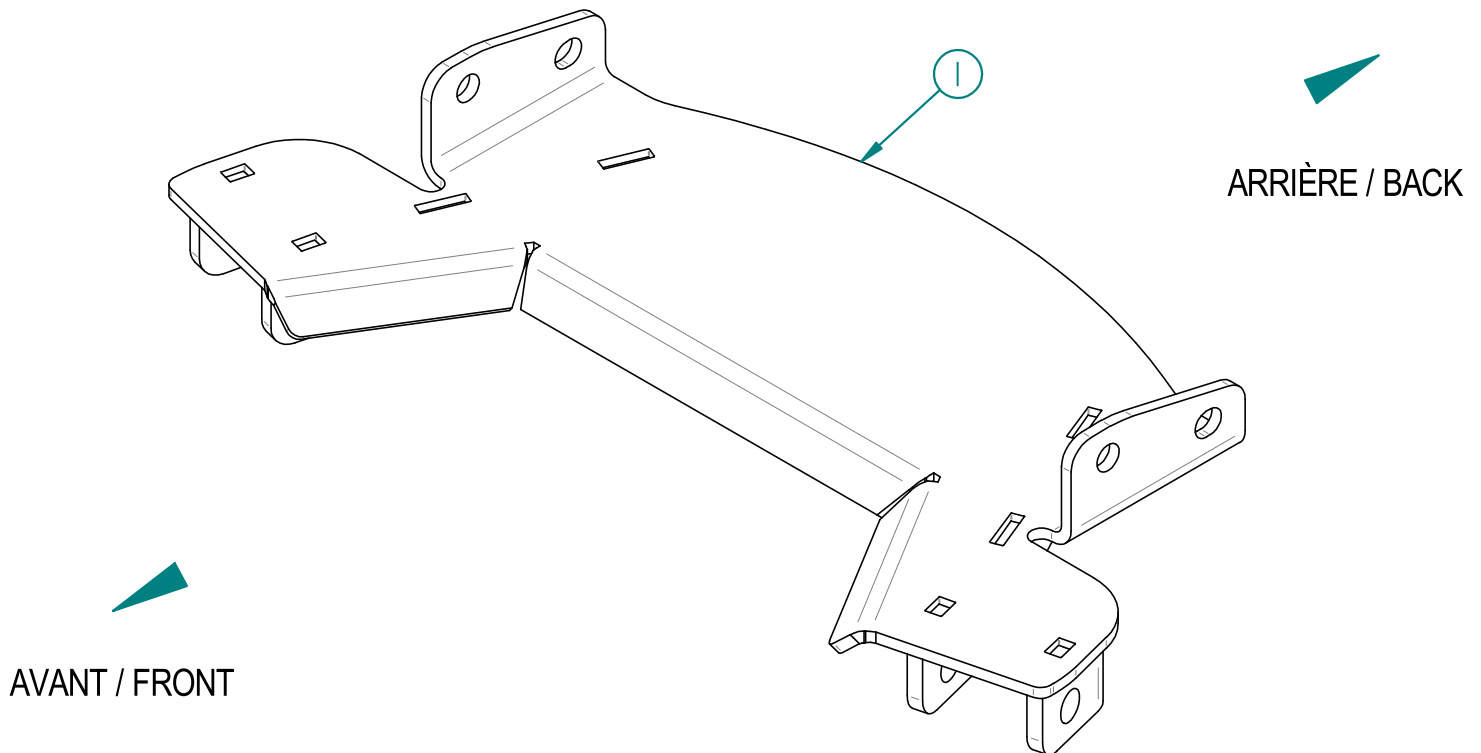

00PA-239: Plaque Adapteur / Adapter Plate

Liste des pièces / Part List

RÉF	# pièce/part	QTÉ/PTY
1	03PA-239	1

2011-12-02

**LES FABRICATIONS TJD INC.**147, chemin des Raymond, Rivière-du-Loup (Québec) G5R 5X9
www.tjd.ca

PLAQUE D'ADAPTATION / ADAPTER PLATE

00PA-239

Positionnez la plaque sous le véhicule sans la boulonner. Il se pourrait que vous ayez à percer ou à modifier la plaque protectrice sous le véhicule et/ou à percer certains trous dans le châssis. Pour ce faire, servez-vous de la plaque comme d'un guide. Puis boulonnez la plaque en place.

Position the adapter plate underneath the vehicle without screwing it in. You may have to drill or modify the protective plate underneath the vehicle and/or drill holes in the frame as needed. To do so, use the plate as your guide or template. Then firmly screw the plate in place.