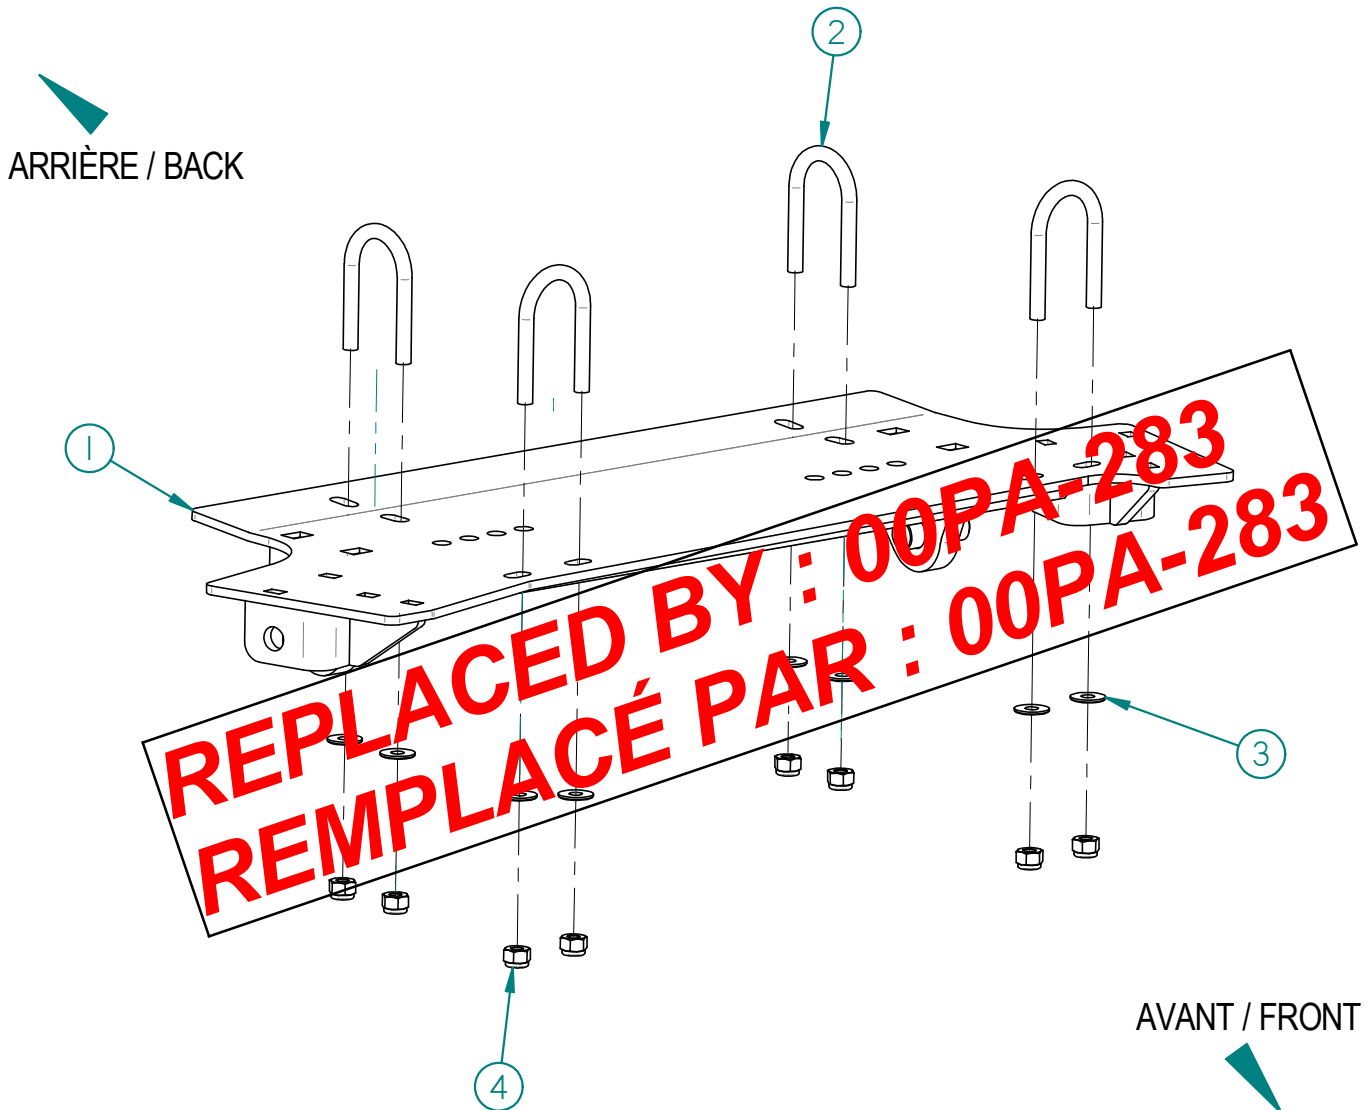

# 00PA-265: PLAQUE ADAPTEUR / ADAPTER PLATE

## Liste des pièces / Part List

RÉF	# PIECE/PART	QTÉ/QTY
1	00PS-265	1
2	02UB-001	4
3	FW114USS	8
4	HLN5116-18ZBG2	8

2011-12-12

**LES FABRICATIONS TJD INC.**

147, chemin des Raymond, Rivière-du-Loup (Québec) G5R 5X9  
www.tjd.ca