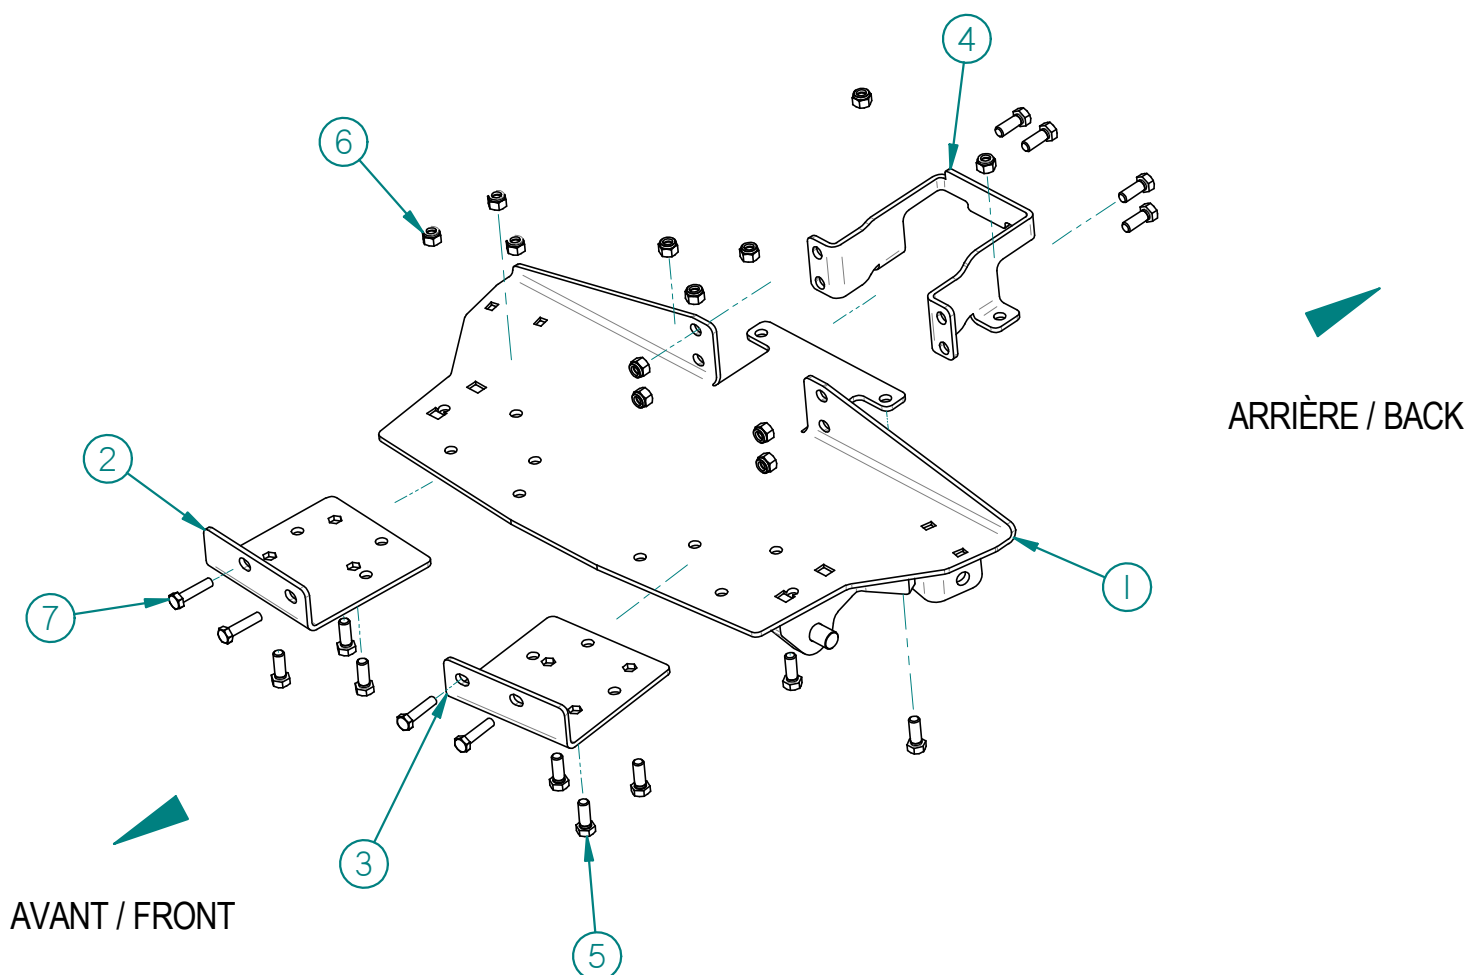

00PA-284: Plaque Adapteur / Adaptor Plate

Liste des pièces / Part List

RÉF	# PIÈCE/PART	QTÉ/QTY
1	03PA-284	1
2	04SA-009D	1
3	04SA-009G	1
4	04SA-013	1
5	HB318-16x1ZBG2	12
6	HLN318-16ZBG2	12
7	HBM8x1.25x35ZBG8.8	4

2011-12-02

LES FABRICATIONS TJD INC.

147, chemin des Raymond, Rivière-du-Loup (Québec) G5R 5X9
www.tjd.ca