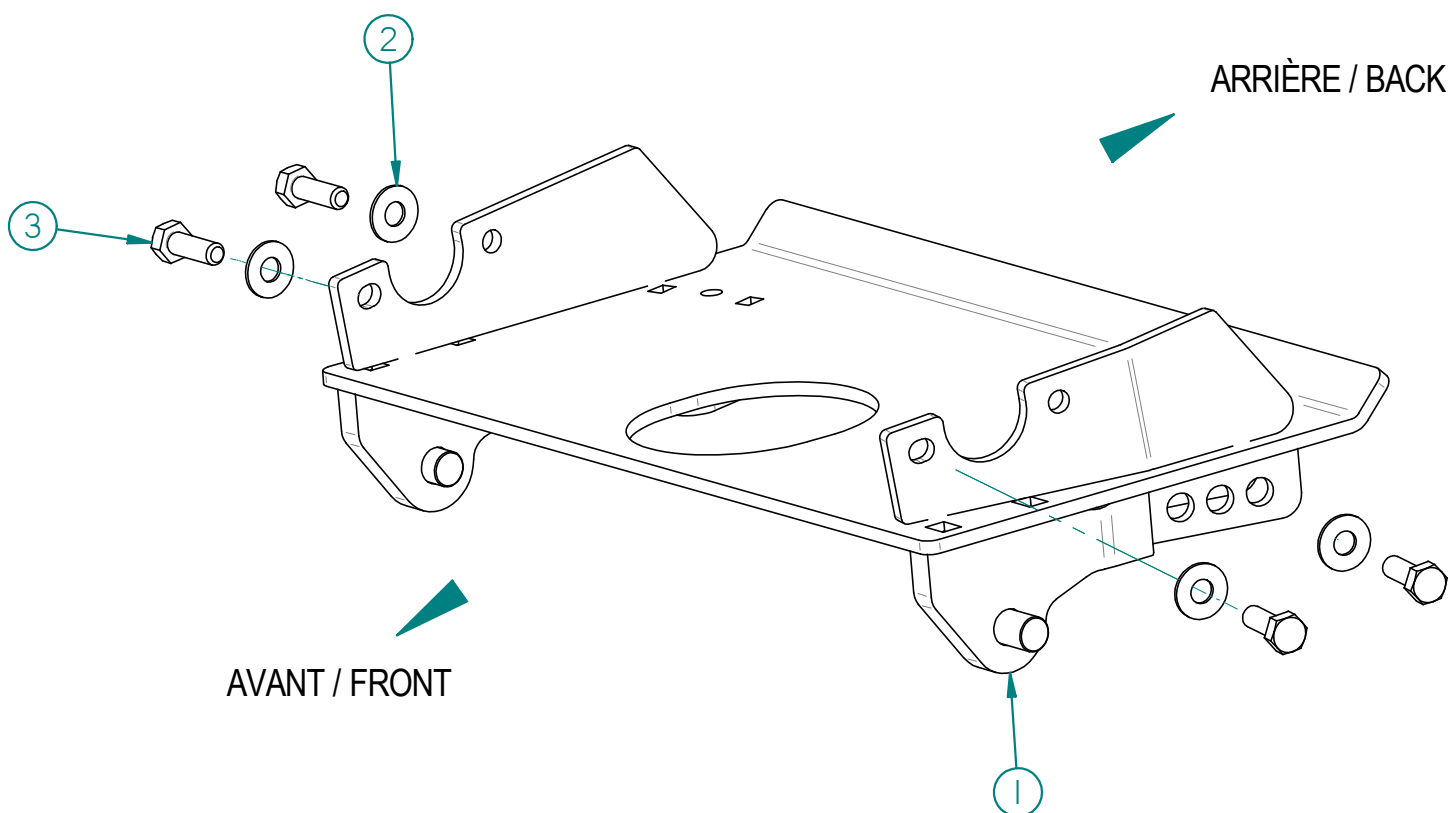

00PA-297: PLAQUE ADAPTEUR / ADAPTER PLATE

Liste des pièces / Part List

RÉF	# PIECE/PART	QTÉ/QTY
1	03PA-297	1
2	FW318USS	4
3	HBM10x1.25x30ZBG8.8	4

2011-12-02

LES FABRICATIONS TJD INC.

147, chemin des Raymond, Rivière-du-Loup (Québec) G5R 5X9
www.tjd.ca