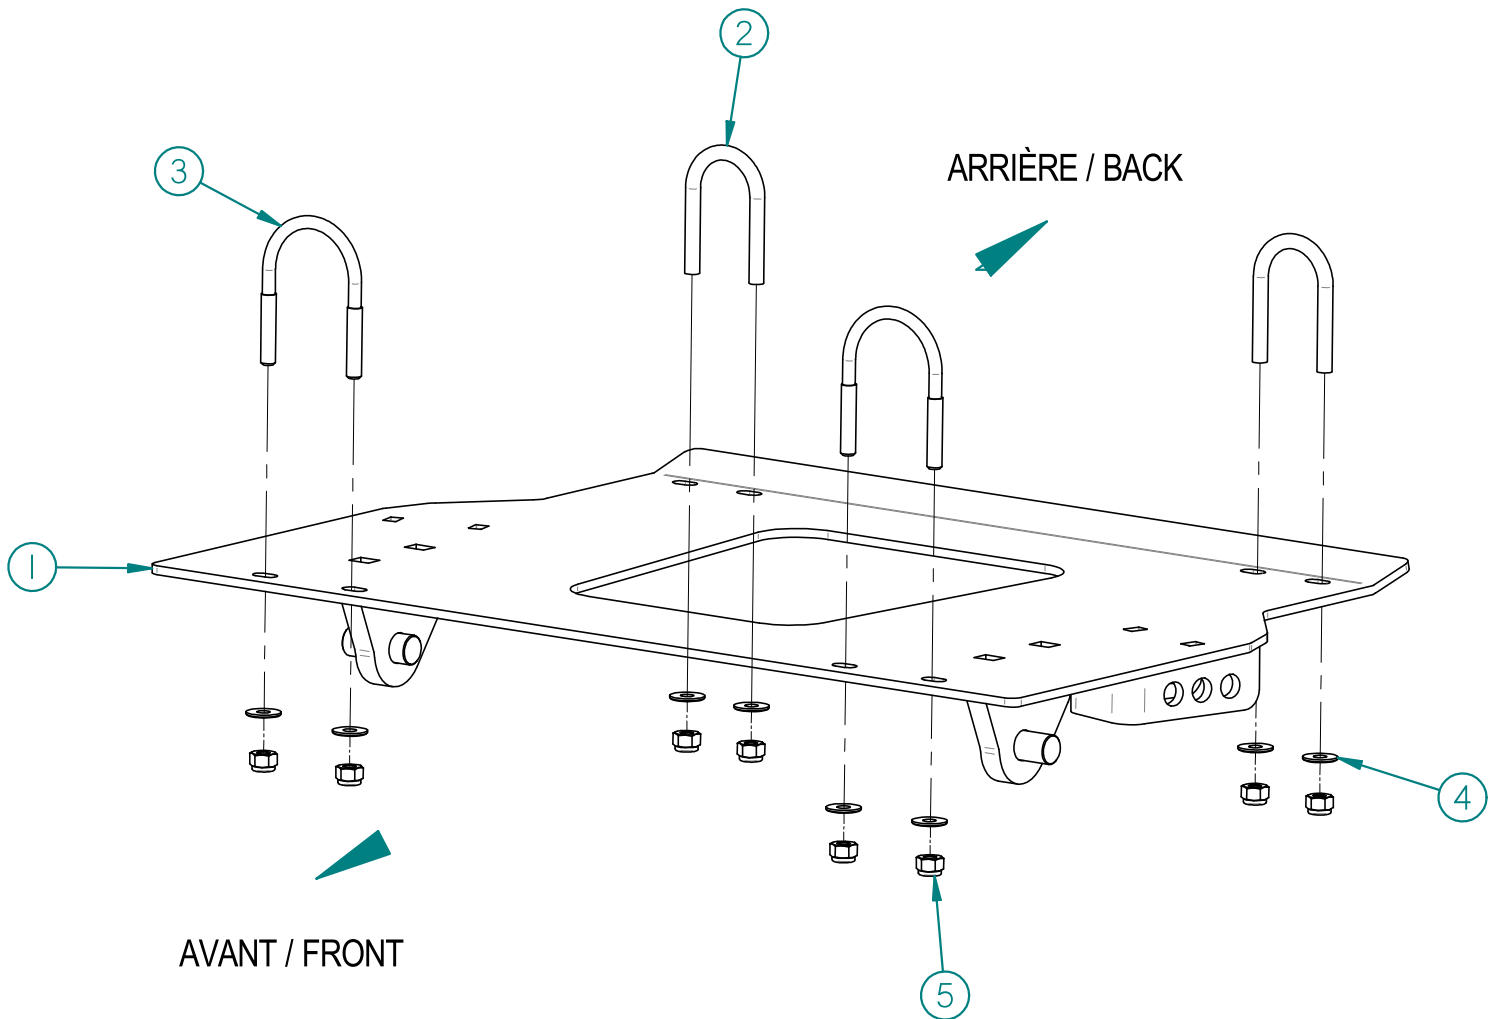

00PA-299: PLAQUE ADAPTEUR / ADAPTER PLATE

Liste des pièces / Part List

RÉF	# PIECE/PART	QTÉ/QTY
1	03PA-299	1
2	02UB-001	2
3	UB5116-18X2X3	2
4	FW114USS	8
5	HLN5116-18ZBG2	8

2011-12-02

LES FABRICATIONS TJD INC.

147, chemin des Raymond, Rivière-du-Loup (Québec) G5R 5X9
www.tjd.ca

PLAQUE D'ADAPTATION / ADAPTER PLATE

00PA-299

Positionnez la plaque sous le véhicule sans la boulonner. Il se pourrait que vous ayez à percer ou à modifier la plaque protectrice sous le véhicule et/ou à percer certains trous dans le châssis. Pour ce faire, servez-vous de la plaque comme d'un guide. Puis boulonnez la plaque en place.

Position the adapter plate underneath the vehicle without screwing it in. You may have to drill or modify the protective plate underneath the vehicle and/or drill holes in the frame as needed. To do so, use the plate as your guide or template. Then firmly screw the plate in place.