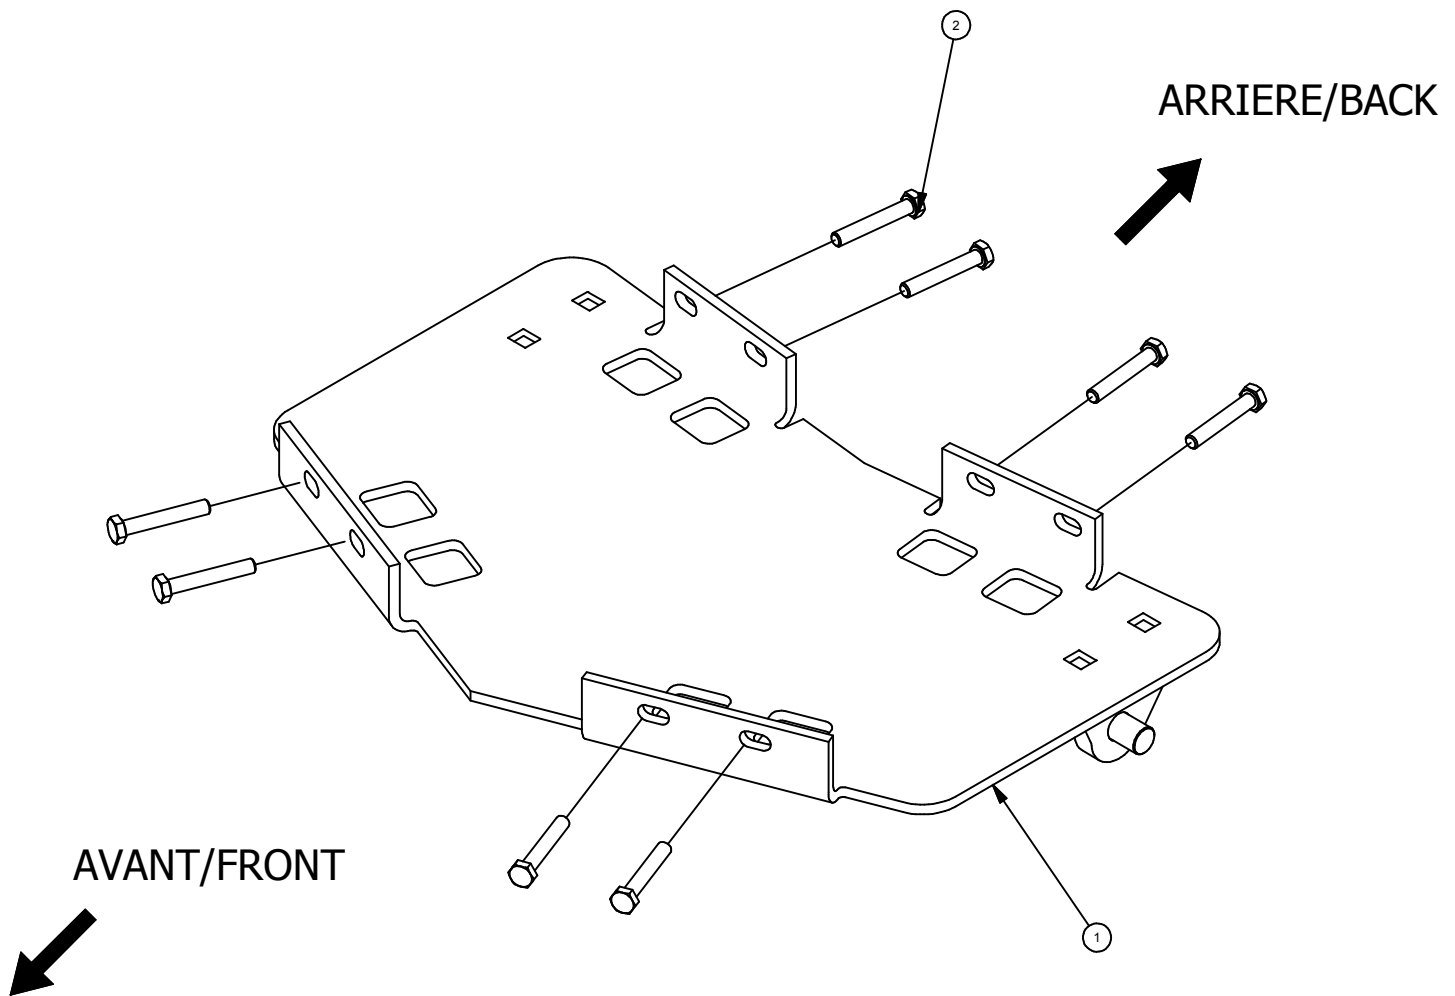

00PG-029**: PLAQUE DE GRATTE/PLOW PLATE**

REF	QTÉ/QTY	#pièce/part
1	1	03PG-029
2	8	HBM8x1,25x50ZBG8,8

2010-09-15

**Les Fabrication TJD inc.**147, chemin des Raymond Rivière-du-Loup (Québec), G5R 5X9
www.tjd.ca