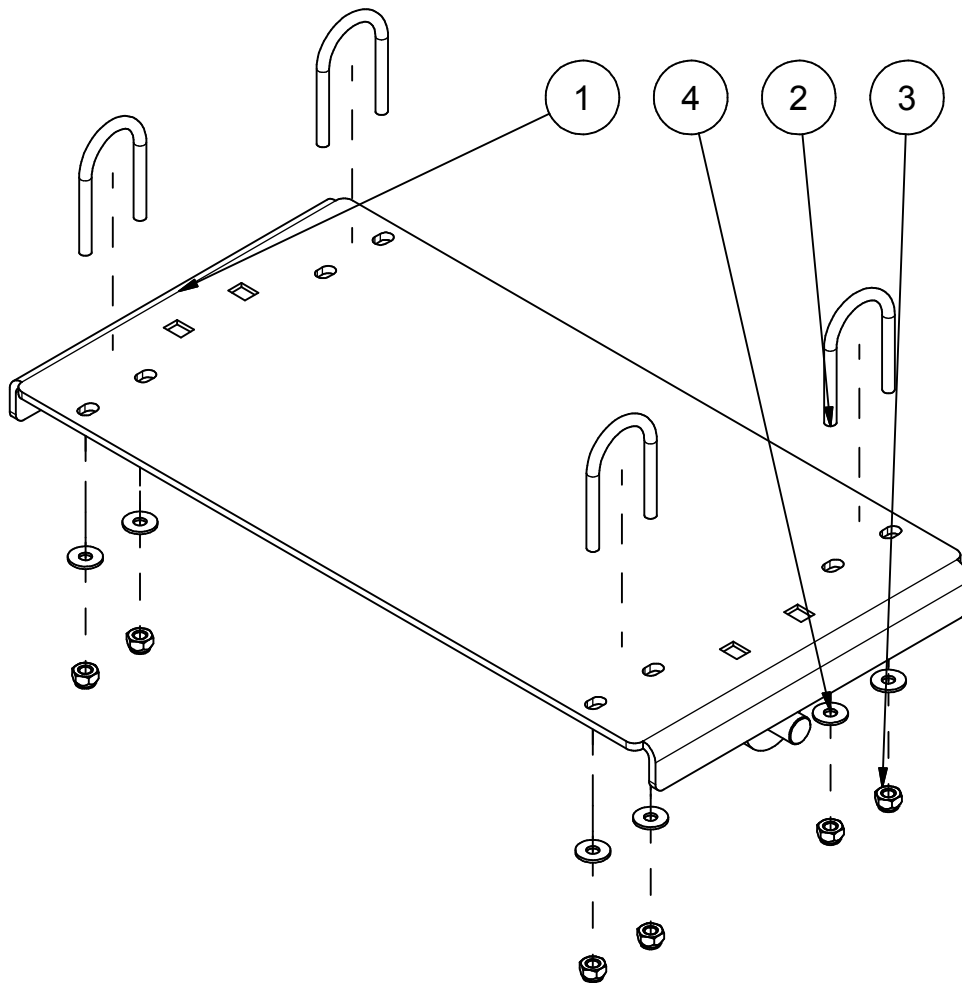

**00PG-038****: PLAQUE DE GRATTE / PLOW PLATE**

REF	QTÉ/QTY	#pièce/part
1	1	03PG-038
2	4	02UB-001
3	8	HLN5/16-18ZBG2
4	8	FW114USS

2011-01-21

**Les Fabrication TJD inc.**147, chemin des Raymond Rivière-du-Loup (Québec), G5R 5X9  
www.tjd.ca