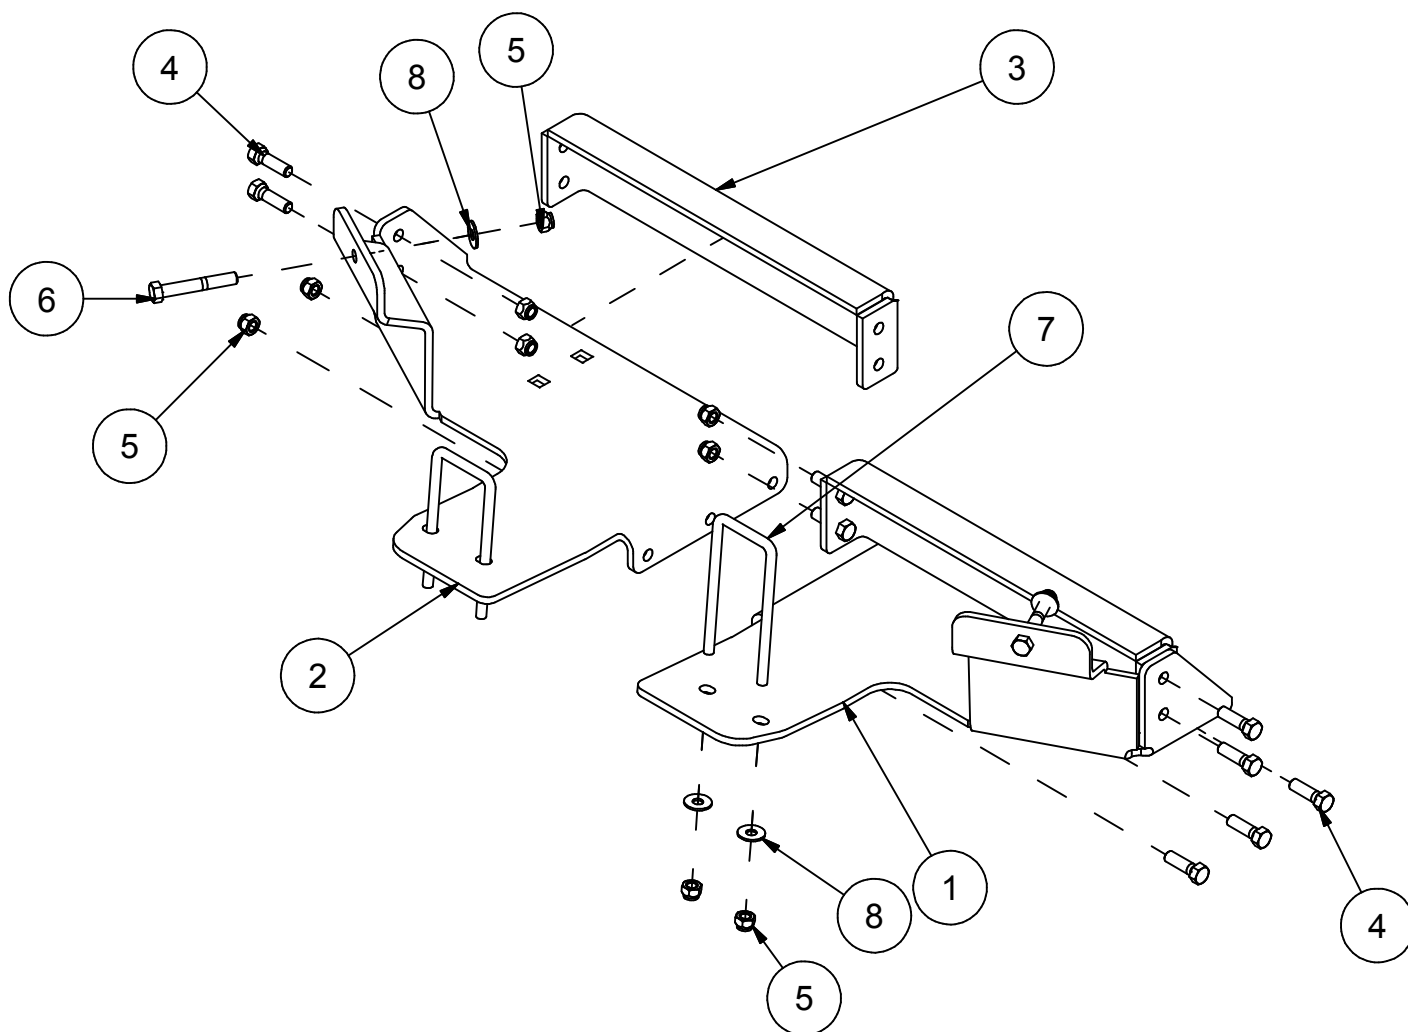

00PG-042**: PLAQUE DE GRATTE / PLOW PLATE****Liste des pièces / Part List**

REF	#pièce/part	QTÉ/QTY
1	03PG-042G	1
2	03PG-042D	1
3	04PL-501	2
4	HB3I8-16X11I4ZBG2	9
5	HLN3/8-16ZBG2	15
6	HB3I8-16X2-1I2ZBG2	2
7	SBUB3I8-16X2X5	2
8	FW5I16USS	6