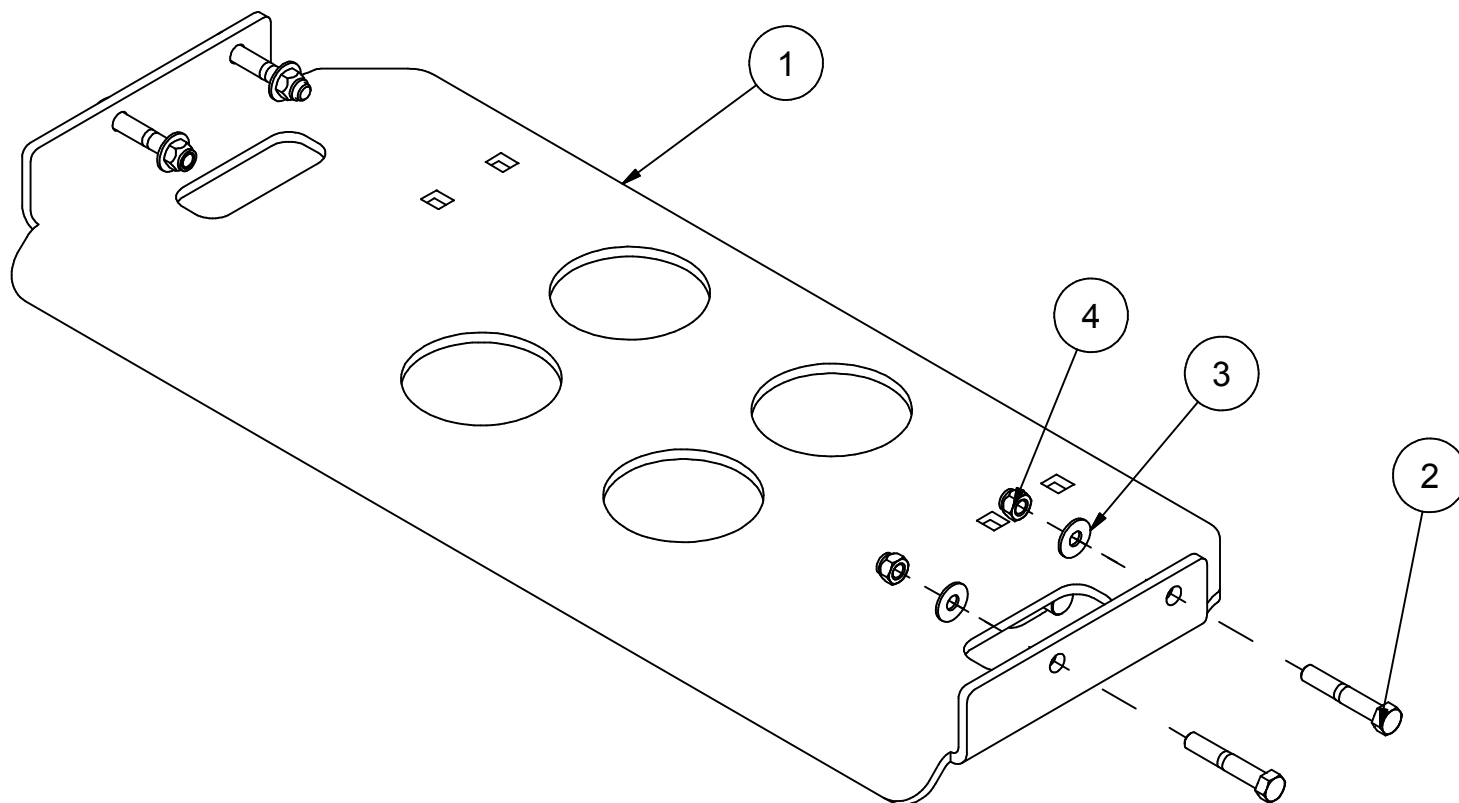

**00PG-043****: PLAQUE DE GRATTE / PLOW PLATE**

Liste des pièces / Part List		
REF	#pièce/part	QTÉ/QTY
1	03PG-043	1
2	HB3I8-16X21I4ZBG2	4
3	FW5I16USS	4
4	HLN3/8-16ZBG2	4

2011-12-15

**Les Fabrication TJD inc.**147, chemin des Raymond Rivière-du-Loup (Québec), G5R 5X9  
www.tjd.ca