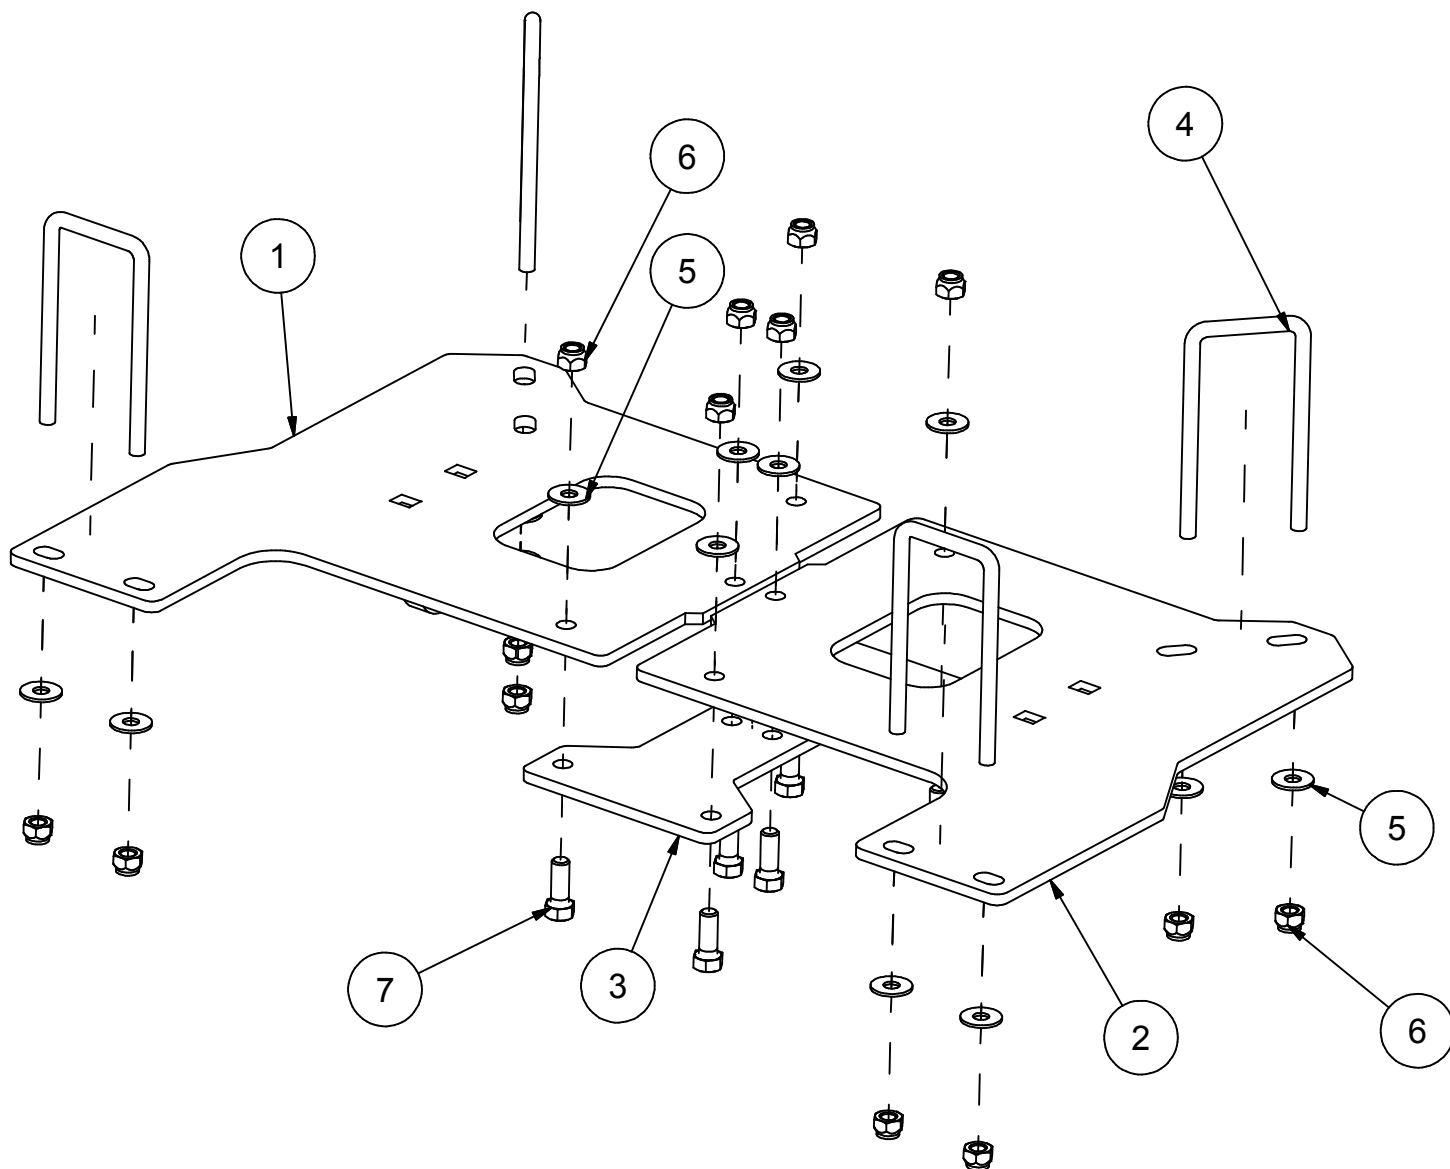

00PG-044**: PLAQUE DE GRATTE / PLOW PLATE****Liste des pièces / Part List**

REF	#pièce/part	QTÉ/QTY
1	03PG-044G	1
2	03PG-044D	1
3	04PL-162	1
4	SBUB318-16X2X5	4
5	FW5116USS	14
6	HLN3/8-16ZBG2	14
7	HB318-16X1ZBG2	6

2011-01-06

**Les Fabrication TJD inc.**147, chemin des Raymond Rivière-du-Loup (Québec), G5R 5X9
www.tjd.ca