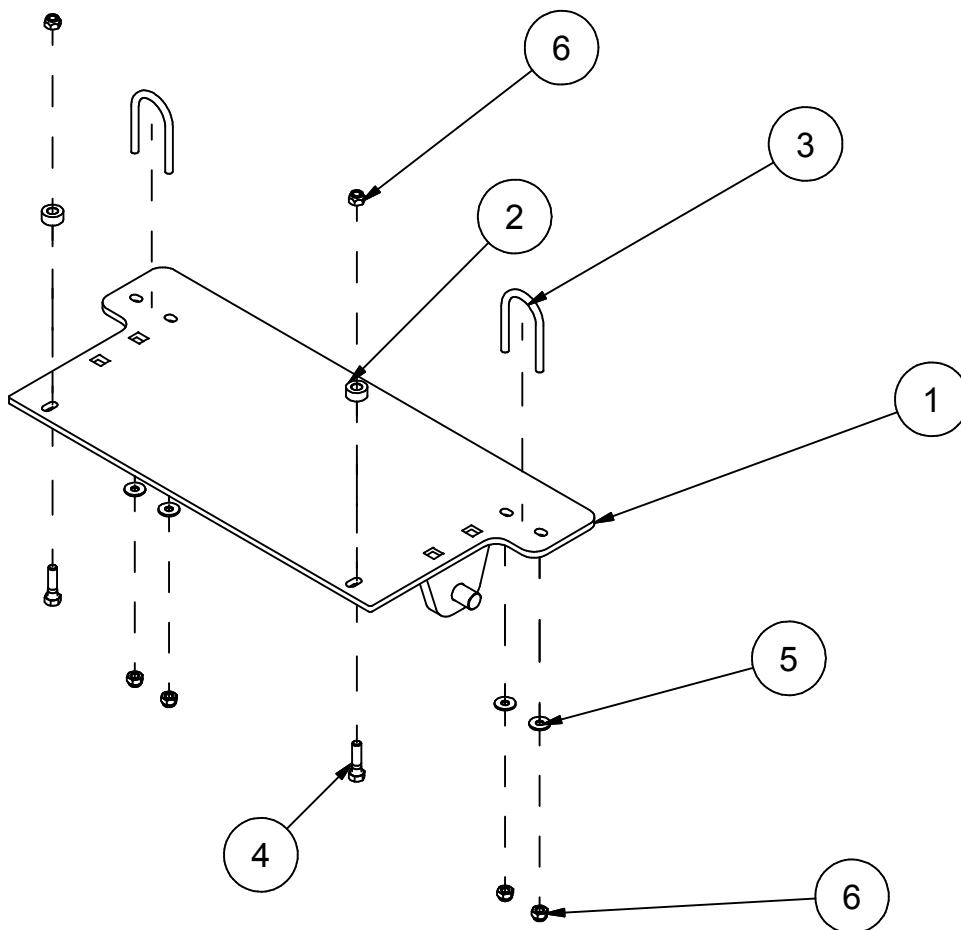

00PG-045**: PLAQUE DE GRATTE/ PLOW PLATE****Liste des pièces / Part List**

REF	#pièce/part	QTÉ/QTY
1	03PG-045	1
2	04DO-002	2
3	02UB-001	2
4	HB5116-18X1114ZBG2	2
5	FW114USS	4
6	HLN5/16-18ZBG2	6

2012-01-31

**Les Fabrication TJD inc.**147, chemin des Raymond Rivière-du-Loup (Québec), G5R 5X9
www.tjd.ca