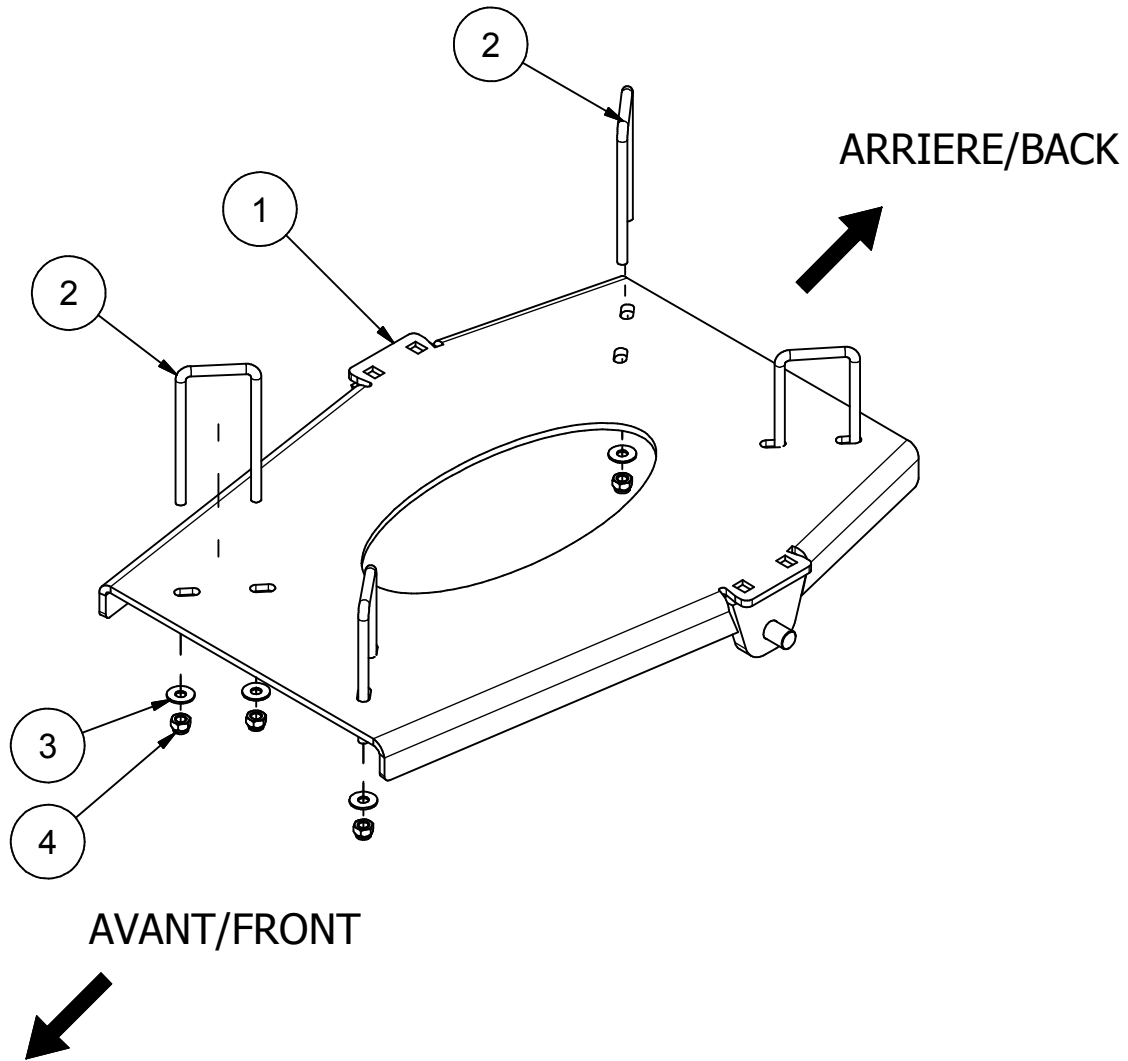

00PG-046**: PLAQUE DE GRATTE/PLOW PLATE****Liste des pièces / Part List**

REF	#pièce/part	QTÉ/QTY
1	03PG-046	1
2	SBUB3I8-16X2X5	4
3	FW5I16USS	8
4	HLN3/8-16ZBG2	8

2012-02-27

**Les Fabrication TJD inc.**147, chemin des Raymond Rivière-du-Loup (Québec), G5R 5X9
www.tjd.ca