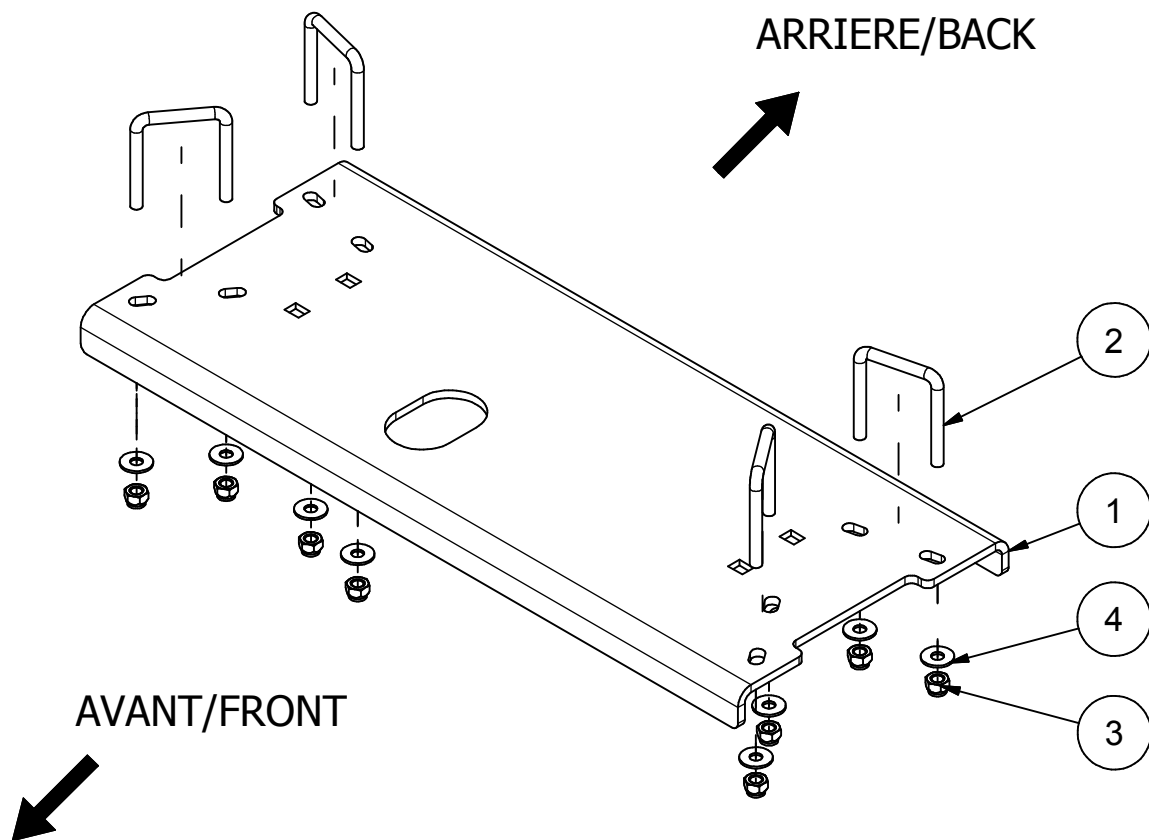

00PG-049**: PLAQUE DE GRATTE / PLOW PLATE**

Liste des pièces / Part List		
REF	#pièce/part	QTÉ/QTY
1	03PG-049	1
2	SBUB318-16X2X3	4
3	HLN3/8-16ZBG2	8
4	FW516USS	8

2012-10-12

**Les Fabrication TJD inc.**147, chemin des Raymond Rivière-du-Loup (Québec), G5R 5X9
www.tjd.ca