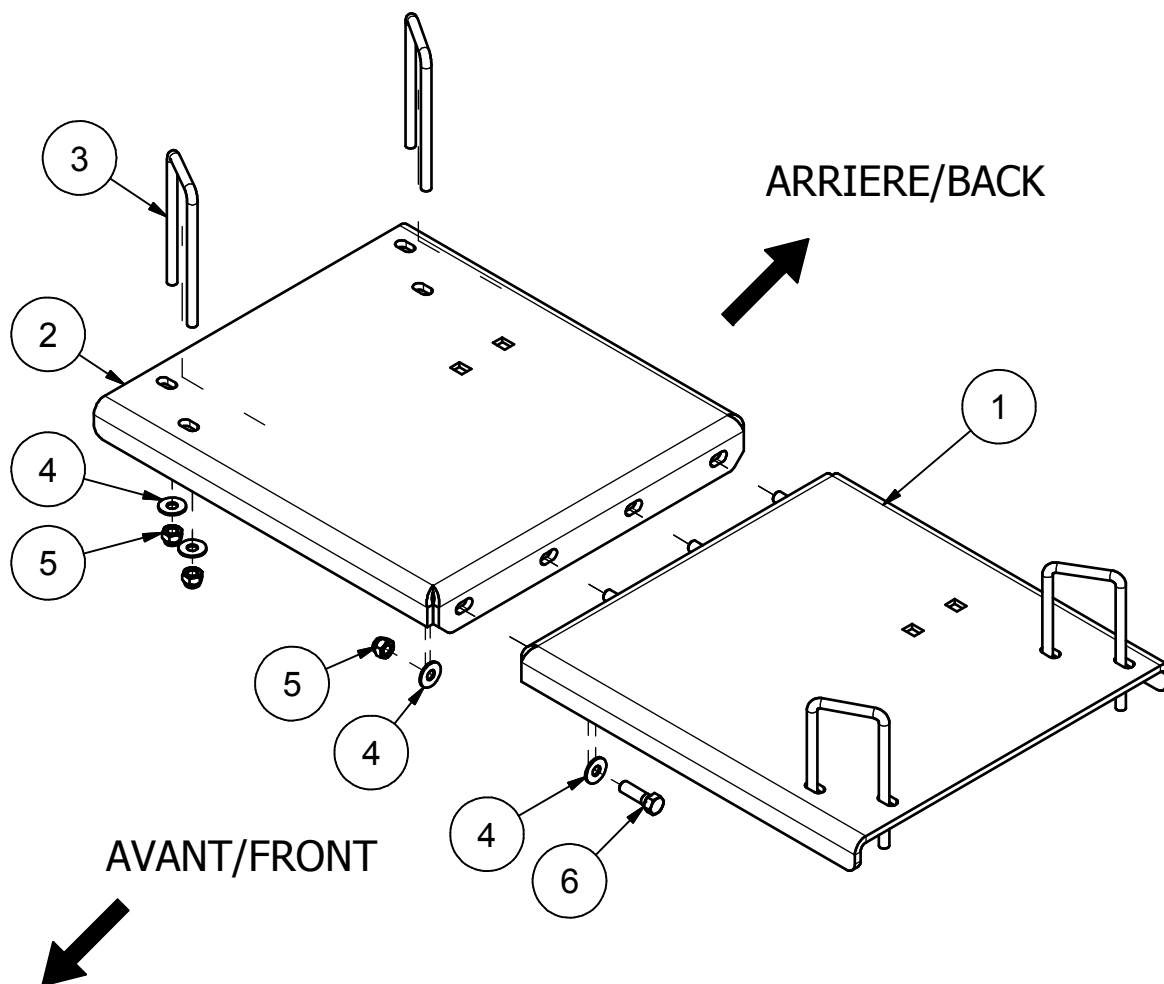

00PG-061 : PLAQUE DE GRATTE / PLOW PLATE

ITEM	QTY	PART NUMBER	RÉV.
1	1	03PG-061G	
2	1	03PG-061D	
3	4	SBUB3I8-16X2X5	
4	16	FW5I16USS	
5	12	HLN3/8-16ZBG2	
6	4	HB3I8-16X11I4ZBG2	

2013-12-20

Les Fabrication TJD inc.