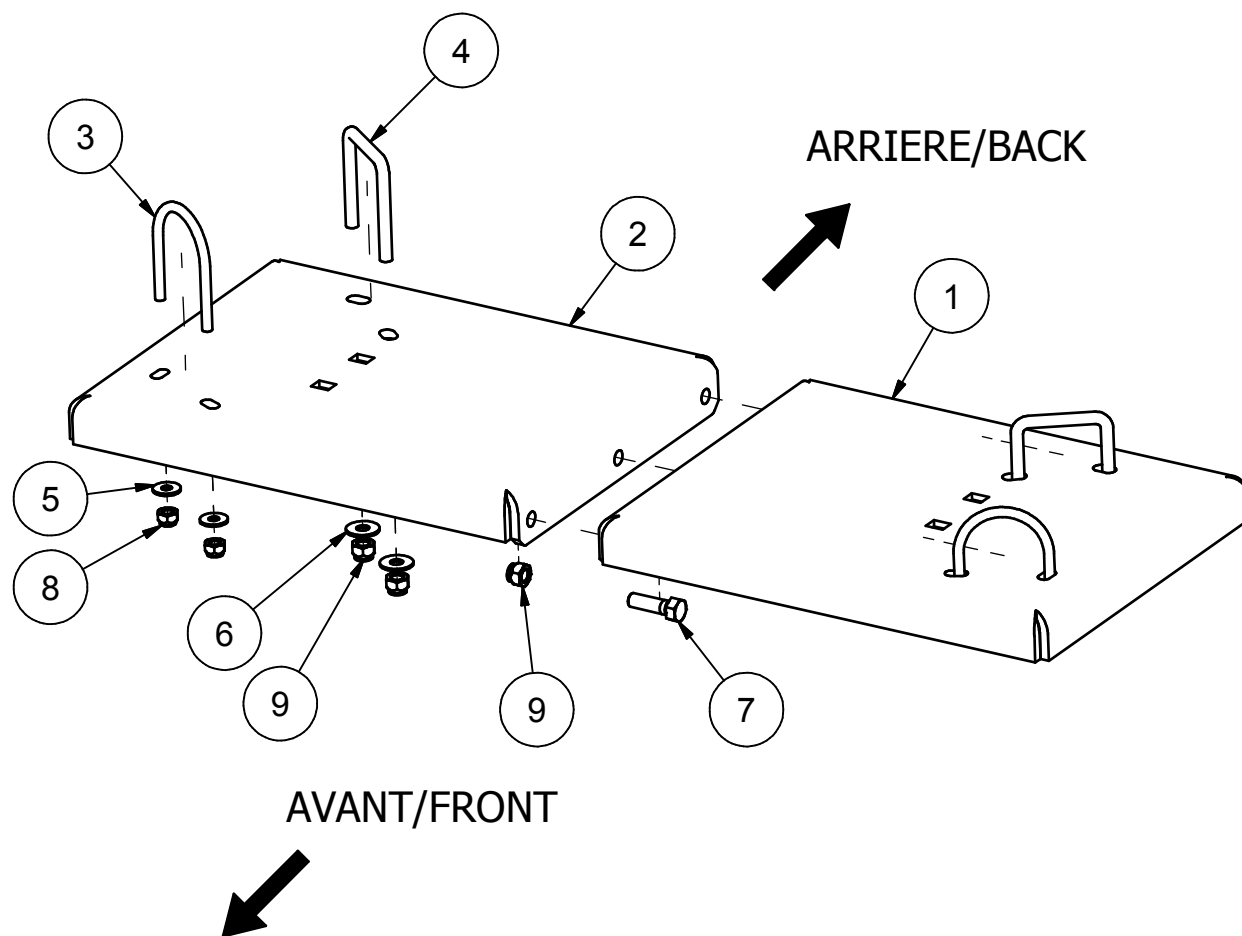

00PG-064**: PLAQUE DE GRATTE / PLOW PLATE**

ITEM	QTY	PART NUMBER	RÉV.
1	1	03PG-064G	
2	1	03PG-064D	
3	2	UB5116-18X2X3	
4	2	SBUB318-16X2X3	
5	4	FW114USS	
6	4	FW5116USS	
7	3	HB318-16X1114ZB G2	
8	4	HLN5/16-18ZBG2	
9	7	HLN3/8-16ZBG2	

2014-05-09

**Les Fabrication TJD inc.**147, chemin des Raymond Rivière-du-Loup (Québec), G5R 5X9
www.tjd.ca