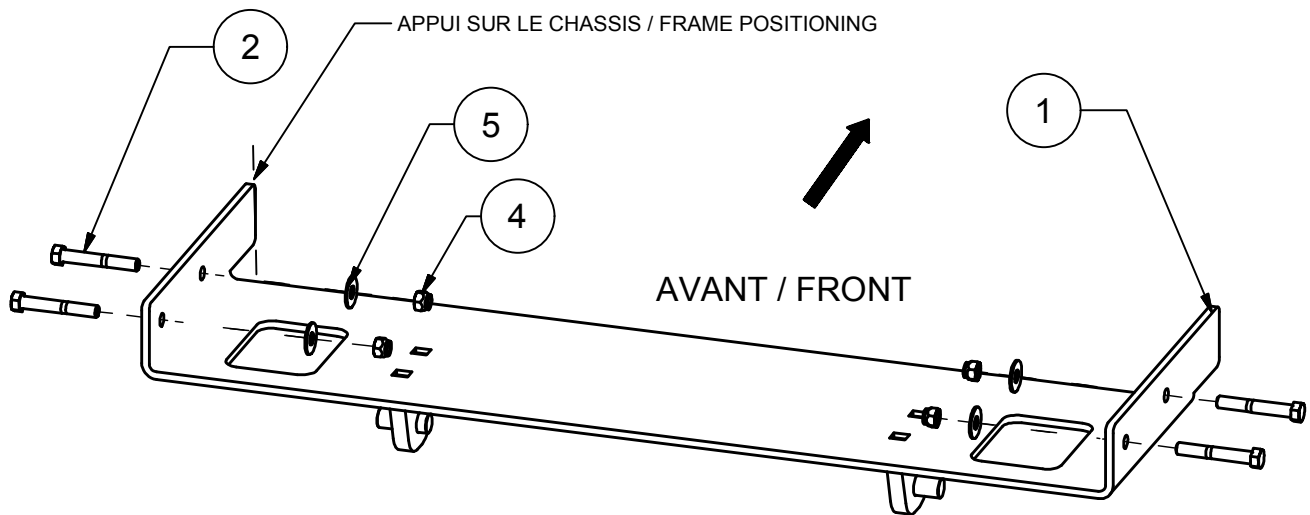

00PG-070 : PLAQUE DE GRATTE / PLOW PLATE

ITEM	PART NUMBER	QTY
1	03PG-070	1
2	HB3/8-16X2-11ZBG2	4
4	HLN3/8-16ZBG2	4
5	FW3/8 - Regular - Type B	4

2016-03-11

Les Fabrication TJD inc.

147, chemin des Raymond Rivière-du-Loup (Québec), G5R 5X9
www.tjd.ca