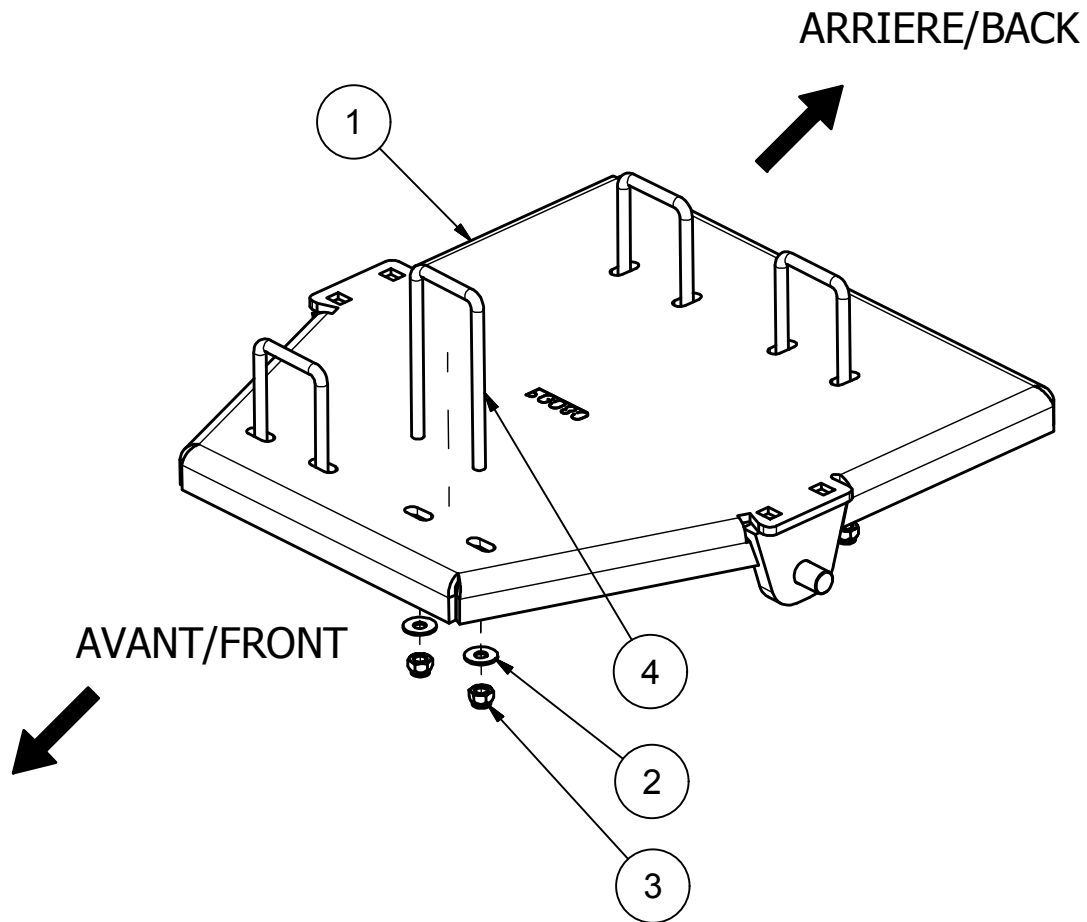

00PG-080**: PLAQUE DE GRATTE / PLOW PLATE**

ITEM	QTY	PART NUMBER	RÉV.
1	1	03PG-080	
2	8	FW5116USS	
3	8	HLN3/8-16ZBG2	
4	4	SBUB318-16X2X5	

2019-11-04

**Les Fabrication TJD inc.**147, chemin des Raymond Rivière-du-Loup (Québec), G5R 5X9
www.tjd.ca