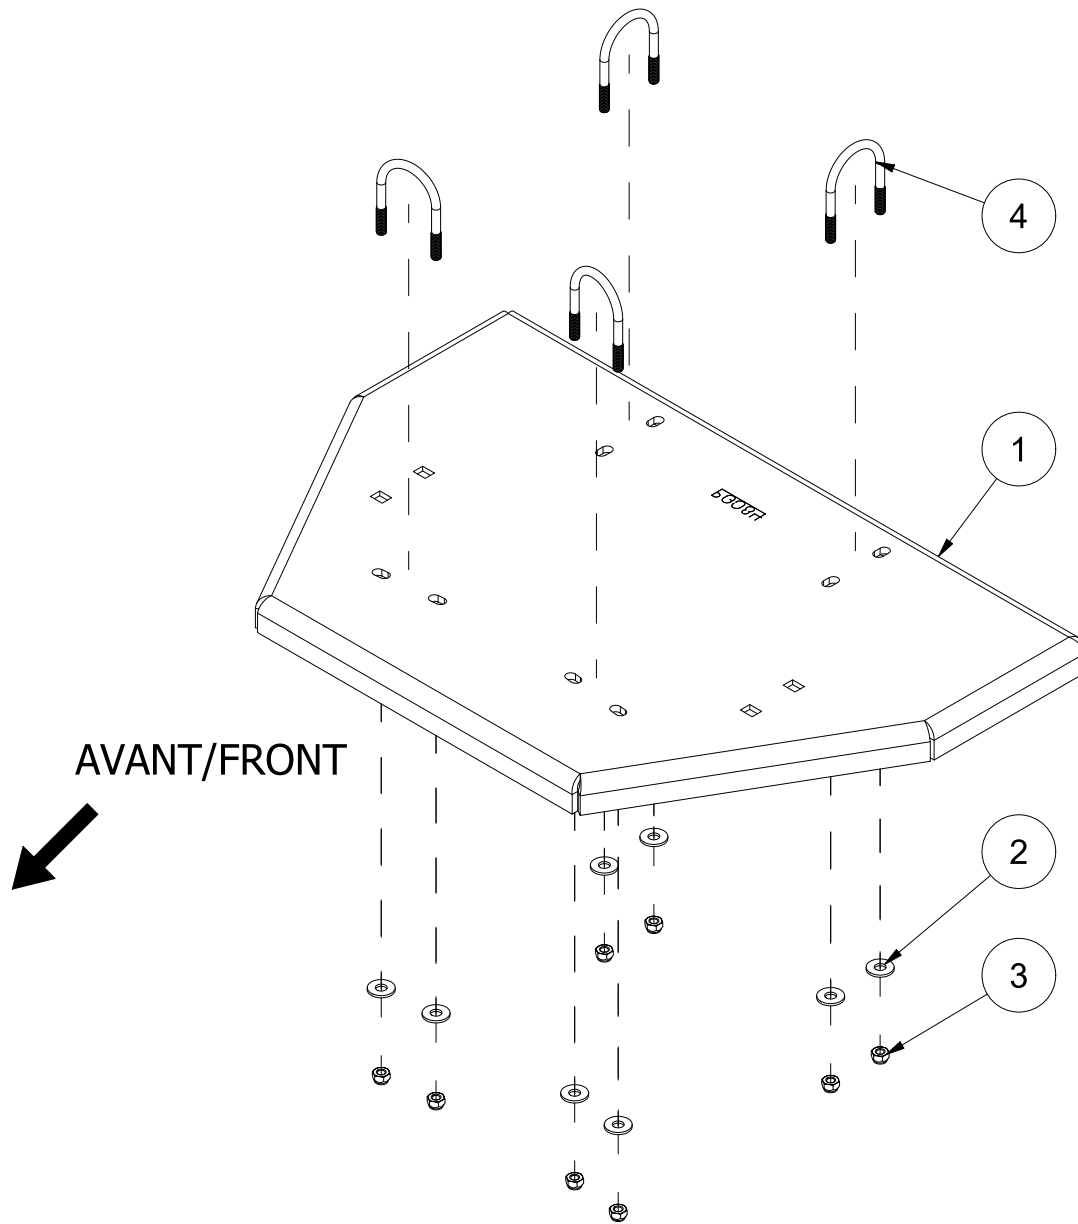

# 00PG-084 : PLAQUE DE GRATTE SOUDEE

ITEM	QTY	PART NUMBER	RÉV.
1	1	04PG-084	
2	8	FW5116USS	
3	8	HLN5116-18ZBG5	
4	4	UB5116-18x2-114x3	

2022-01-27

**Les Fabrication TJD inc.**

147, chemin des Raymond Rivière-du-Loup (Québec), G5R 5X9  
www.tjd.ca

# PLAQUE D'ADAPTATION / ADAPTER PLATE

00PG-084

Positionnez la plaque sous le véhicule sans la boulonner. Il se pourrait que vous ayez à percer ou à modifier la plaque protectrice sous le véhicule et/ou à percer certains trous dans le châssis. Pour ce faire, servez-vous de la plaque comme d'un guide. Puis boulonnez la plaque en place.

Position the adapter plate underneath the vehicle without screwing it in. You may have to drill or modify the protective plate underneath the vehicle and/or drill holes in the frame as needed. To do so, use the plate as your guide or template. Then firmly screw the plate in place.