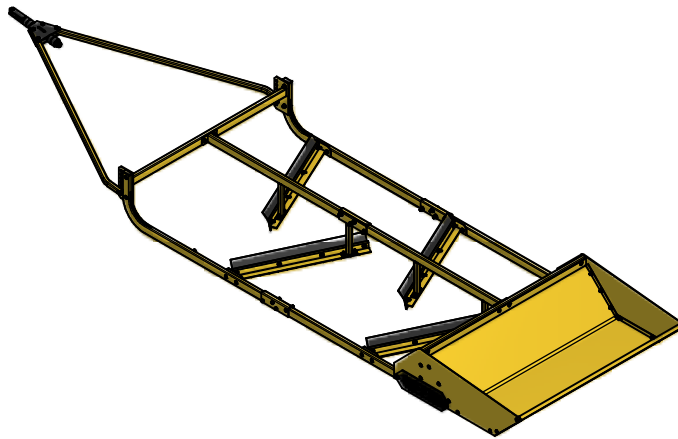

# 99DN-100 : DAMEUSE À NEIGE 48"/SNOW GROOMER 48"

QUINCAILLERIE/ACCESSORY (00AC-010 ITEM 20)		
REF	#pièce/part	QTÉ/QTY
1	RHSNCB5/16-18 X - 1ZB	28
2	RHSNCB5/16-18 X - 1,75ZB	26
3	RHSNCB5/16-18 X - 0,75ZB	14
4	FW114USS	68
5	FW5116USS	16
6	HLN5/16-18ZBG2	68
7	HB318-16X2ZBG2	16
9	02RU-001	4
10	HLN3/4-10ZBG2	1
11	HLN3/8-16ZBG2	16
12	FW314SAE	4
13	FW112SAE	2
14	HPC118x314x2-9116	2
15	CAP-PL-RT-1x2x10-14G	2

2011-10-25

**Les Fabrication TJD inc.**

147, chemin des Raymond Rivière-du-Loup (Québec), G5R 5X9  
www.tjd.ca

**99DN-100**

: DAMEUSE À NEIGE 48"/SNOW GROOMER 48"

**COTÉ GAUCHE / LEFT SIDE****Liste des pièces / Part List**

2011-10-25

**Les Fabrication TJD inc.**147, chemin des Raymond Rivière-du-Loup (Québec), G5R 5X9  
www.tjd.ca

**99DN-100****: DAMEUSE À NEIGE 48"/SNOW GROOMER 48"****COTÉ DROITE / RIGHT SIDE**

<b>Liste des pièces / Part List</b>		
REF	#pièce/part	QTÉ/QTY
5	03DN-100D	2
7	04TG-030	1
8	04TG-021	1
11	04PL-491	3
12	04PL-492	3
17	04PL-511	2
18	04PL-512	2
20.1	RHSNCB5/16-18 X - 1ZB	28
20.2	RHSNCB5/16-18 X - 1,75ZB	26
20.4	FW114USS	68
20.5	FW5116USS	16
20.6	HLN5/16-18ZBG2	68
20.7	HB318-16X2ZBG2	16
20.11	HLN3/8-16ZBG2	16

# 99DN-100 : DAMEUSE À NEIGE 48"/SNOW GROOMER 48"