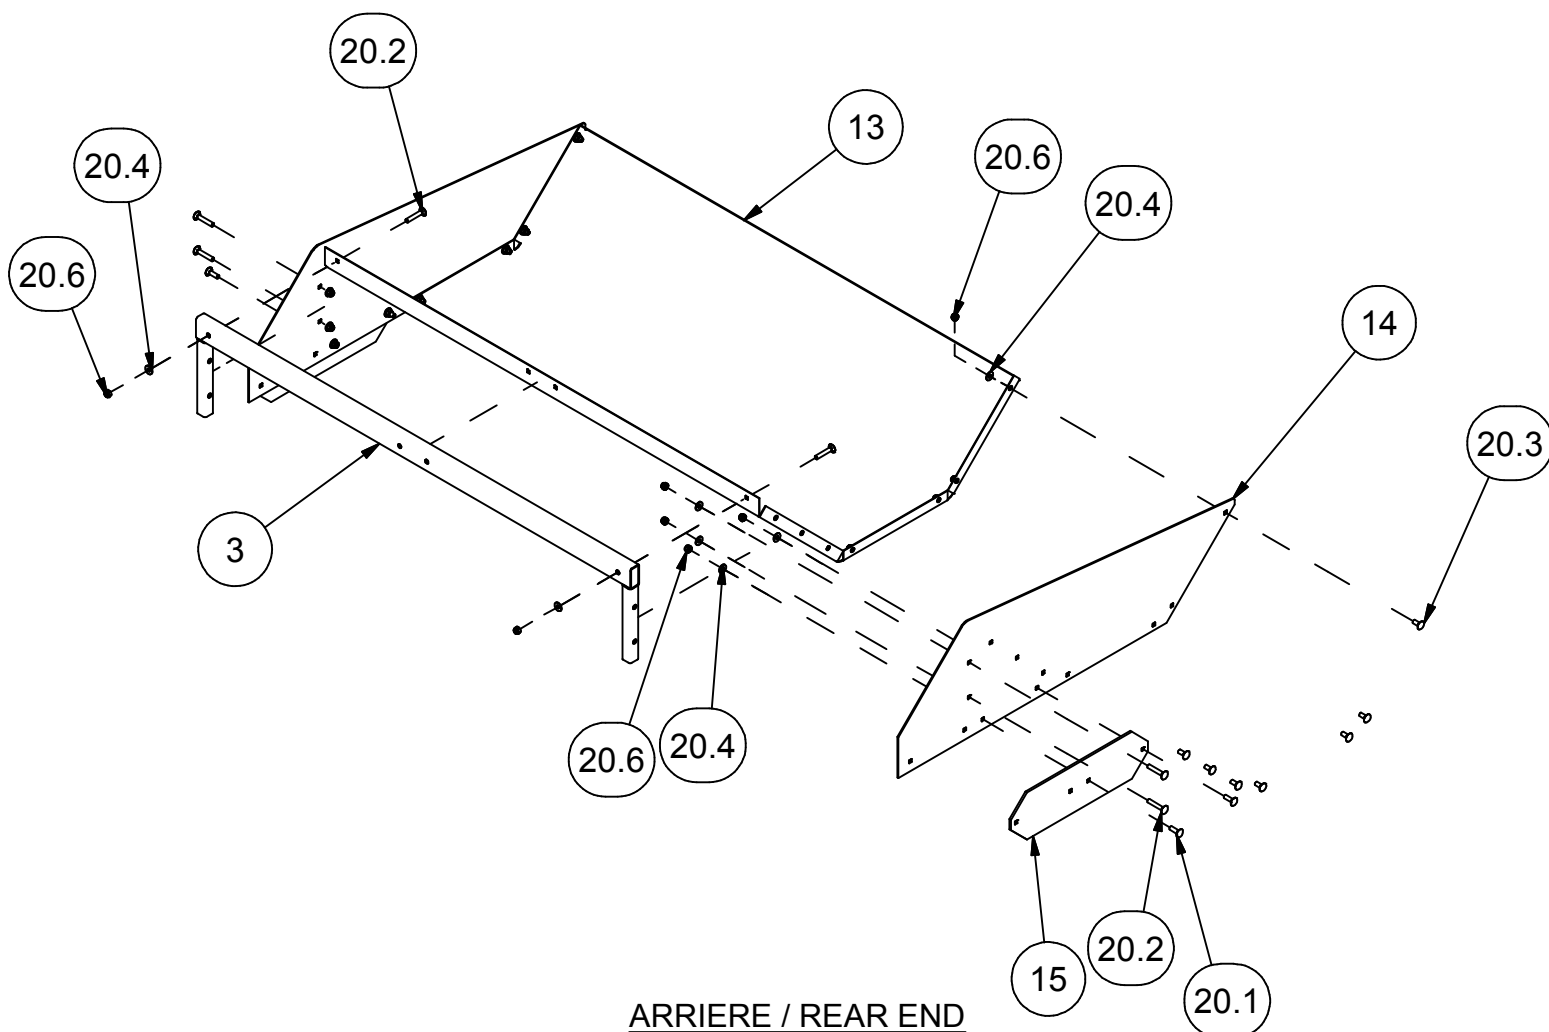

2011-10-25

**Les Fabrication TJD inc.**

147, chemin des Raymond Rivière-du-Loup (Québec), G5R 5X9  
www.tjd.ca

**99DN-100**

: DAMEUSE À NEIGE 48"/SNOW GROOMER 48"

**Liste des pièces / Part List**

REF	#pièce/part	QTÉ/QTY
3	03ST-082	1
13	04PL-510	1
14	04PL-494	2
15	04PL-497	2
20.1	RHSNCB5/16-18 X - 1ZB	28
20.2	RHSNCB5/16-18 X - 1,75ZB	26
20.3	RHSNCB5/16-18 X - 0,75ZB	14
20.4	FW114USS	68
20.6	HLN5/16-18ZBG2	68