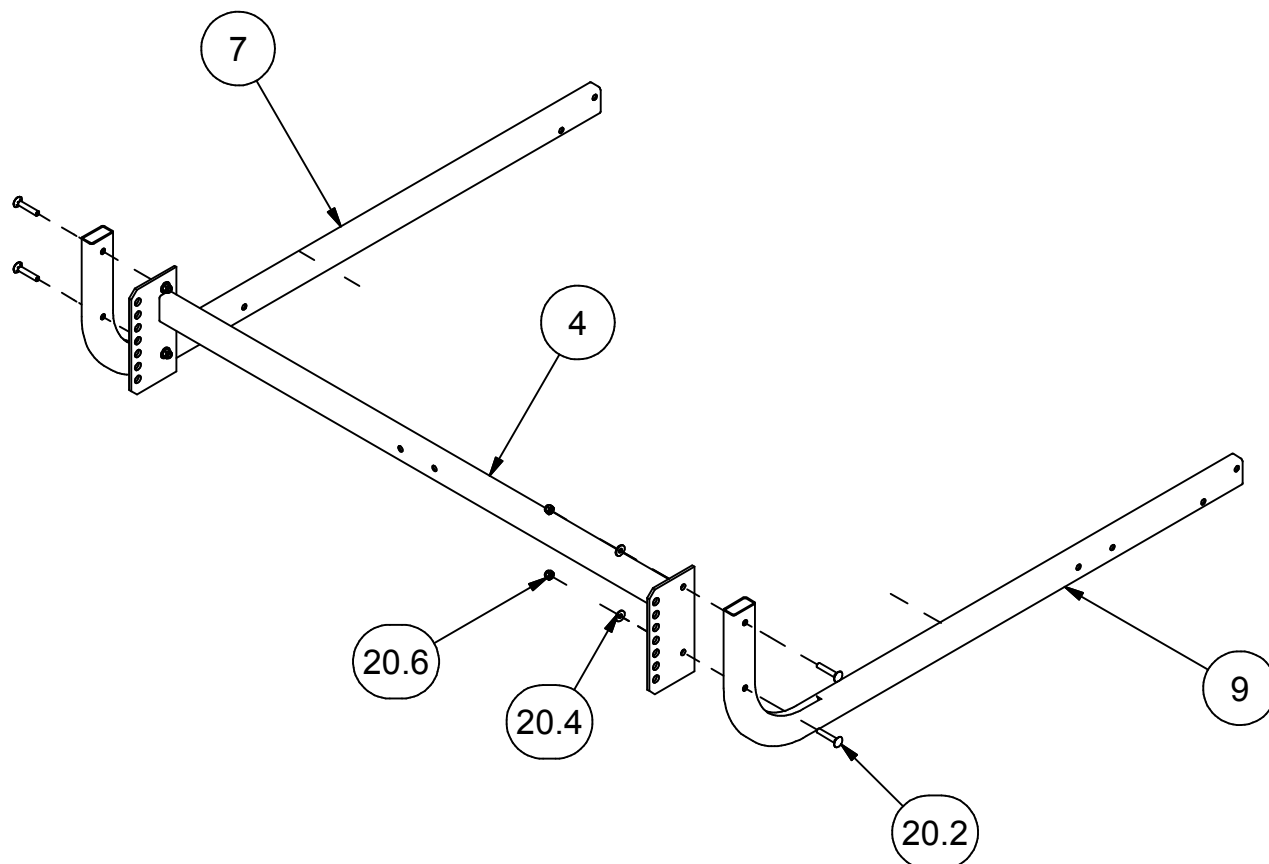

## LONGERON CENTRAL / CENTER SPAR

Liste des pièces / Part List		
REF	#pièce/part	QTÉ/QTY
1	03ST-083	1
2	03ST-084	1
11	04PL-491	3
12	04PL-492	3
20.5	FW5116USS	16
20.7	HB318-16X2ZBG2	16
20.11	HLN3/8-16ZBG2	16

2011-10-25

**Les Fabrication TJD inc.**

147, chemin des Raymond Rivière-du-Loup (Québec), G5R 5X9  
www.tjd.ca

**99DN-100**

: DAMEUSE À NEIGE 48"/SNOW GROOMER 48"

**Liste des pièces / Part List**

REF	#pièce/part	QTÉ/QTY
3	03ST-082	1
13	04PL-510	1
14	04PL-494	2
15	04PL-497	2
20.1	RHSNCB5/16-18 X - 1ZB	28
20.2	RHSNCB5/16-18 X - 1,75ZB	26
20.3	RHSNCB5/16-18 X - 0,75ZB	14
20.4	FW114USS	68
20.6	HLN5/16-18ZBG2	68

2011-10-25

**Les Fabrication TJD inc.**147, chemin des Raymond Rivière-du-Loup (Québec), G5R 5X9  
www.tjd.ca

**99DN-100**

: DAMEUSE À NEIGE 48"/SNOW GROOMER 48"

AVANT / FRONT END**Liste des pièces / Part List**