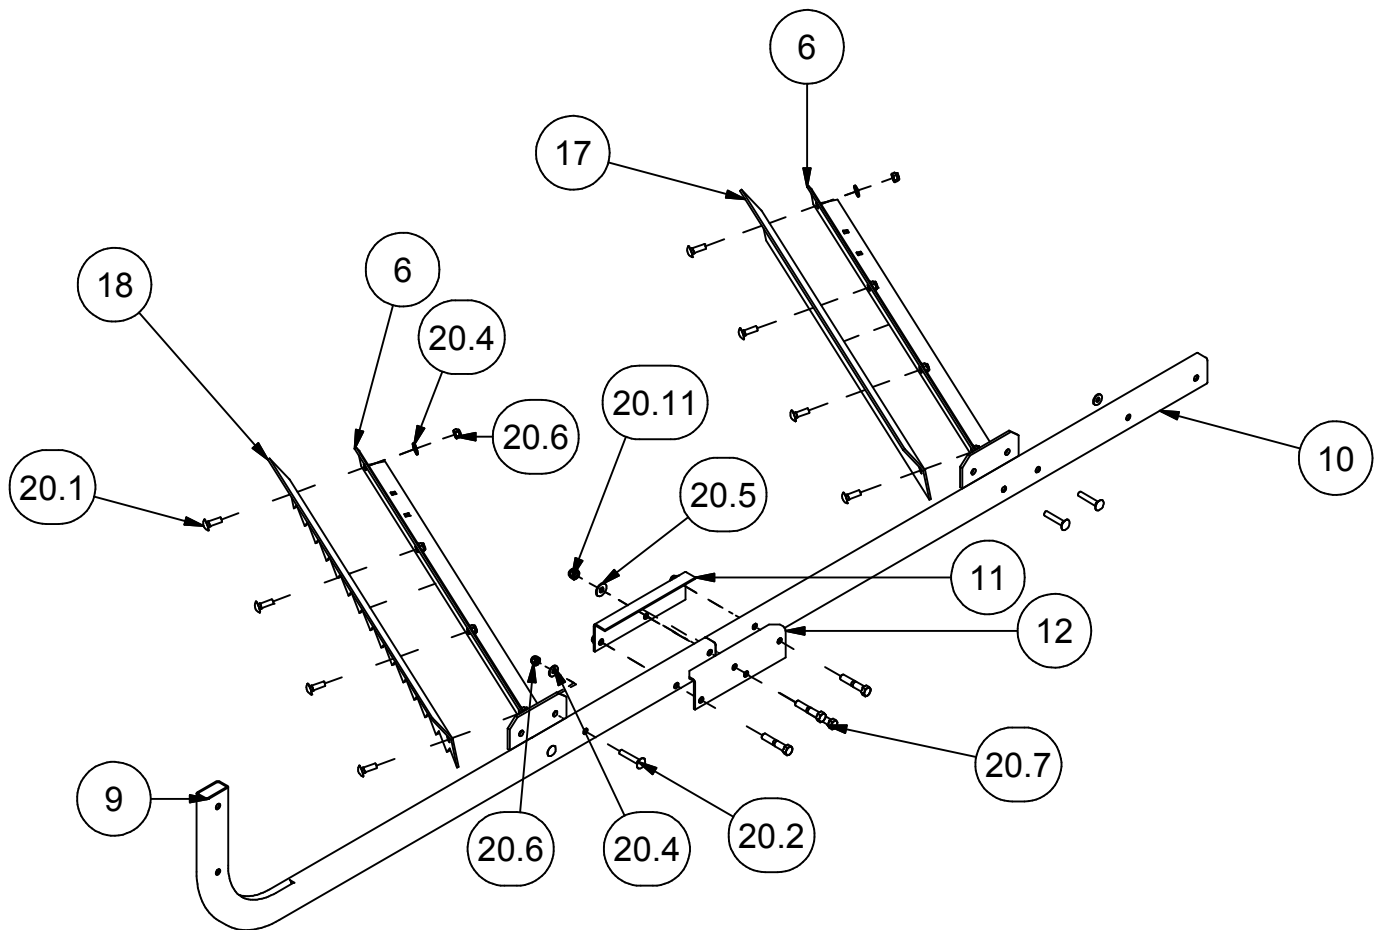

# 99DN-100 : DAMEUSE À NEIGE 48"/SNOW GROOMER 48"

QUINCAILLERIE/ACCESSORY (00AC-010 ITEM 20)		
REF	#pièce/part	QTÉ/QTY
1	RHSNCB5/16-18 X - 1ZB	28
2	RHSNCB5/16-18 X - 1,75ZB	26
3	RHSNCB5/16-18 X - 0,75ZB	14
4	FW114USS	68
5	FW5116USS	16
6	HLN5/16-18ZBG2	68
7	HB318-16X2ZBG2	16
9	02RU-001	4
10	HLN3/4-10ZBG2	1
11	HLN3/8-16ZBG2	16
12	FW314SAE	4
13	FW112SAE	2
14	HPC118x314x2-9116	2
15	CAP-PL-RT-1x2x10-14G	2

2011-10-25

**Les Fabrication TJD inc.**

147, chemin des Raymond Rivière-du-Loup (Québec), G5R 5X9  
www.tjd.ca

**99DN-100**

: DAMEUSE À NEIGE 48"/SNOW GROOMER 48"

**COTÉ GAUCHE / LEFT SIDE****Liste des pièces / Part List**

REF	#pièce/part	QTÉ/QTY
6	03DN-100G	2
9	04TG-023	1
10	04TG-024	1
11	04PL-491	3
12	04PL-492	3
17	04PL-511	2
18	04PL-512	2
20.1	RHSNCB5/16-18 X - 1ZB	28
20.2	RHSNCB5/16-18 X - 1,75ZB	26
20.4	FW114USS	68
20.5	FW5116USS	16
20.6	HLN5/16-18ZBG2	68
20.7	HB318-16X2ZBG2	16
20.11	HLN3/8-16ZBG2	16

2011-10-25

**Les Fabrication TJD inc.**147, chemin des Raymond Rivière-du-Loup (Québec), G5R 5X9  
www.tjd.ca

**99DN-100****: DAMEUSE À NEIGE 48"/SNOW GROOMER 48"****COTÉ DROITE / RIGHT SIDE**

<b>Liste des pièces / Part List</b>		
REF	#pièce/part	QTÉ/QTY
5	03DN-100D	2
7	04TG-030	1
8	04TG-021	1
11	04PL-491	3
12	04PL-492	3
17	04PL-511	2
18	04PL-512	2
20.1	RHSNCB5/16-18 X - 1ZB	28
20.2	RHSNCB5/16-18 X - 1,75ZB	26
20.4	FW114USS	68
20.5	FW5116USS	16
20.6	HLN5/16-18ZBG2	68
20.7	HB318-16X2ZBG2	16
20.11	HLN3/8-16ZBG2	16