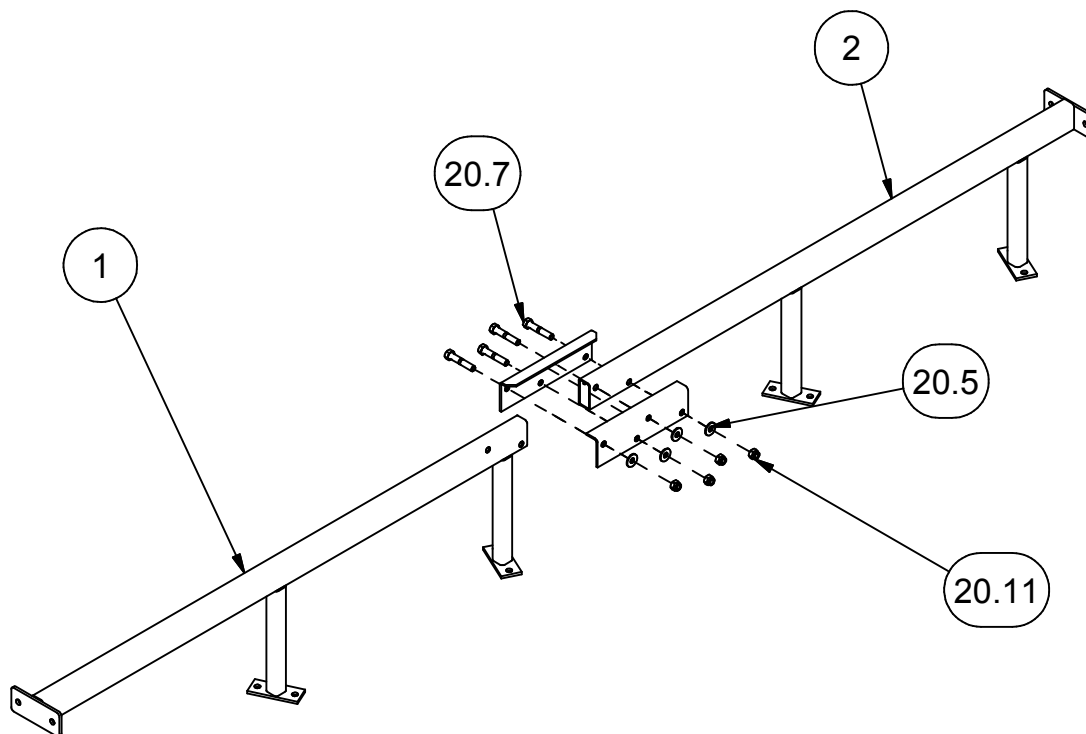

# 99DN-100 : DAMEUSE À NEIGE 48"/SNOW GROOMER 48"

QUINCAILLERIE/ACCESSORY (00AC-010 ITEM 20)		
REF	#pièce/part	QTÉ/QTY
1	RHSNCB5/16-18 X - 1ZB	28
2	RHSNCB5/16-18 X - 1,75ZB	26
3	RHSNCB5/16-18 X - 0,75ZB	14
4	FW114USS	68
5	FW5116USS	16
6	HLN5/16-18ZBG2	68
7	HB318-16X2ZBG2	16
9	02RU-001	4
10	HLN3/4-10ZBG2	1
11	HLN3/8-16ZBG2	16
12	FW314SAE	4
13	FW112SAE	2
14	HPC118x314x2-9116	2
15	CAP-PL-RT-1x2x10-14G	2

2011-10-25

**Les Fabrication TJD inc.**147, chemin des Raymond Rivière-du-Loup (Québec), G5R 5X9  
www.tjd.ca

**99DN-100****: DAMEUSE À NEIGE 48"/SNOW GROOMER 48"****COTÉ DROITE / RIGHT SIDE**

<b>Liste des pièces / Part List</b>		
REF	#pièce/part	QTÉ/QTY
5	03DN-100D	2
7	04TG-030	1
8	04TG-021	1
11	04PL-491	3
12	04PL-492	3
17	04PL-511	2
18	04PL-512	2
20.1	RHSNCB5/16-18 X - 1ZB	28
20.2	RHSNCB5/16-18 X - 1,75ZB	26
20.4	FW114USS	68
20.5	FW5116USS	16
20.6	HLN5/16-18ZBG2	68
20.7	HB318-16X2ZBG2	16
20.11	HLN3/8-16ZBG2	16

# 99DN-100 : DAMEUSE À NEIGE 48"/SNOW GROOMER 48"