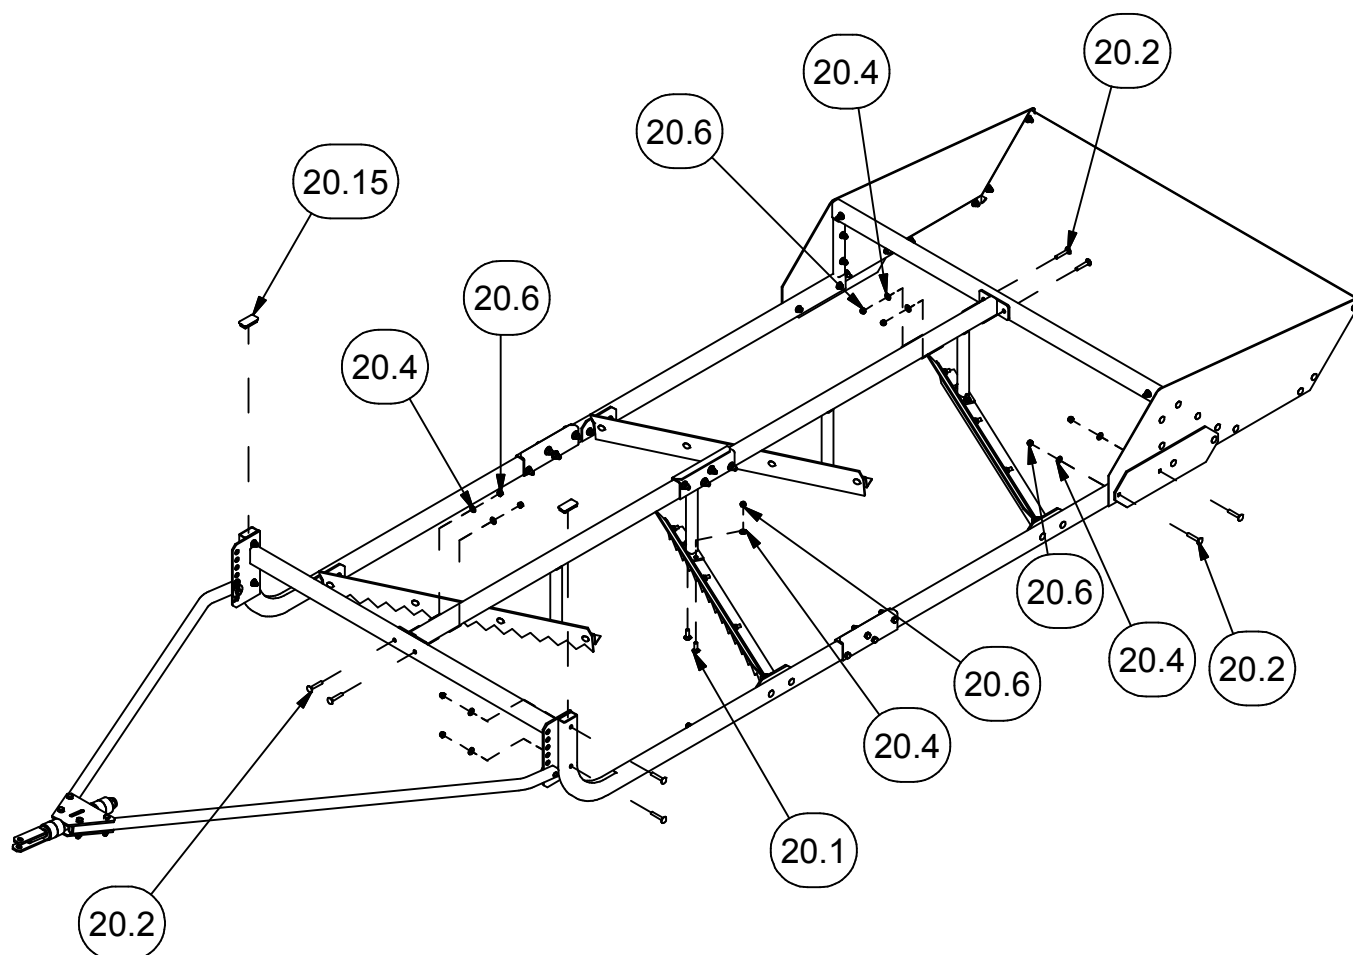

## ATTELAGE / HOOKING

Liste des pièces / Part List		
REF	#pièce/part	QTÉ/QTY
16	03AR-003	1
19	03DN-002	1
20.5	FW5116USS	16
20.7	HB318-16X2ZBG2	16
20.9	02RU-001	4
20.10	HLN3/4-10ZBG2	1
20.11	HLN3/8-16ZBG2	16
20.12	FW314SAE	4
20.13	FW112SAE	2
20.14	HPC118x314x2-9116	2
21	03TG-035	2

2011-10-25

**Les Fabrication TJD inc.**

147, chemin des Raymond Rivière-du-Loup (Québec), G5R 5X9  
www.tjd.ca

**99DN-100**

: DAMEUSE À NEIGE 48"/SNOW GROOMER 48"

**ASSEMBLAGE FINAL / TOP ASSEMBLY**

<b>Liste des pièces / Part List</b>		
REF	#pièce/part	QTÉ/QTY
20.1	RHSNCB5/16-18 X - 1ZB	28
20.2	RHSNCB5/16-18 X - 1,75ZB	26
20.4	FW114USS	68
20.6	HLN5/16-18ZBG2	68
20.15	CAP-PL-RT-1x2x10-14G	2