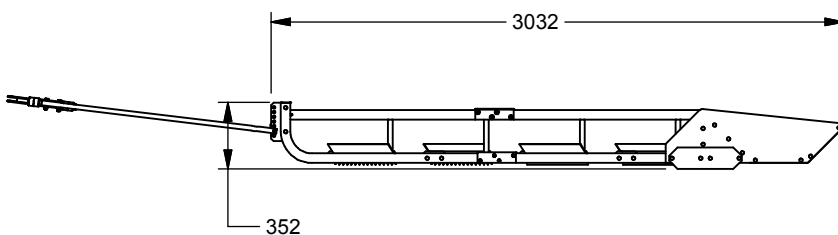

# 99DN-100 : DAMEUSE À NEIGE 48"/SNOW GROOMER 48"

QUINCAILLERIE/ACCESSORY (00AC-010 ITEM 20)		
REF	#pièce/part	QTÉ/QTY
1	RHSNCB5/16-18 X - 1ZB	28
2	RHSNCB5/16-18 X - 1,75ZB	26
3	RHSNCB5/16-18 X - 0,75ZB	14
4	FW114USS	68
5	FW5116USS	16
6	HLN5/16-18ZBG2	68
7	HB318-16X2ZBG2	16
9	02RU-001	4
10	HLN3/4-10ZBG2	1
11	HLN3/8-16ZBG2	16
12	FW314SAE	4
13	FW112SAE	2
14	HPC118x314x2-9116	2
15	CAP-PL-RT-1x2x10-14G	2

2011-10-25

**Les Fabrication TJD inc.**

147, chemin des Raymond Rivière-du-Loup (Québec), G5R 5X9  
www.tjd.ca

**99DN-100**

: DAMEUSE À NEIGE 48"/SNOW GROOMER 48"

**COTÉ GAUCHE / LEFT SIDE****Liste des pièces / Part List**

2011-10-25

**Les Fabrication TJD inc.**147, chemin des Raymond Rivière-du-Loup (Québec), G5R 5X9  
www.tjd.ca

**99DN-100****: DAMEUSE À NEIGE 48"/SNOW GROOMER 48"****COTÉ DROITE / RIGHT SIDE**

<b>Liste des pièces / Part List</b>		
REF	#pièce/part	QTÉ/QTY
5	03DN-100D	2
7	04TG-030	1
8	04TG-021	1
11	04PL-491	3
12	04PL-492	3
17	04PL-511	2
18	04PL-512	2
20.1	RHSNCB5/16-18 X - 1ZB	28
20.2	RHSNCB5/16-18 X - 1,75ZB	26
20.4	FW114USS	68
20.5	FW5116USS	16
20.6	HLN5/16-18ZBG2	68
20.7	HB318-16X2ZBG2	16
20.11	HLN3/8-16ZBG2	16

# 99DN-100 : DAMEUSE À NEIGE 48"/SNOW GROOMER 48"