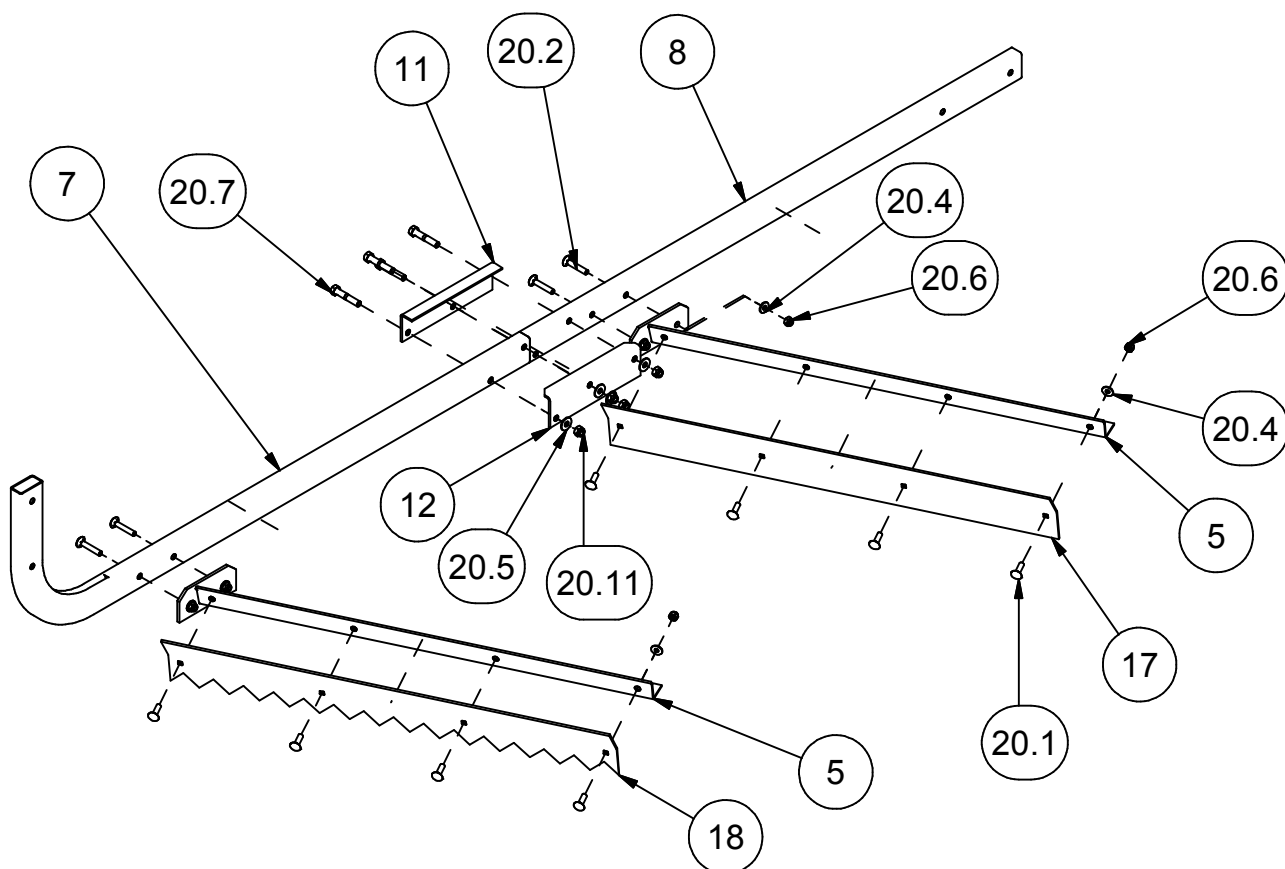

# 99DN-100 : DAMEUSE À NEIGE 48"/SNOW GROOMER 48"

QUINCAILLERIE/ACCESSORY (00AC-010 ITEM 20)		
REF	#pièce/part	QTÉ/QTY
1	RHSNCB5/16-18 X - 1ZB	28
2	RHSNCB5/16-18 X - 1,75ZB	26
3	RHSNCB5/16-18 X - 0,75ZB	14
4	FW114USS	68
5	FW5116USS	16
6	HLN5/16-18ZBG2	68
7	HB318-16X2ZBG2	16
9	02RU-001	4
10	HLN3/4-10ZBG2	1
11	HLN3/8-16ZBG2	16
12	FW314SAE	4
13	FW112SAE	2
14	HPC118x314x2-9116	2
15	CAP-PL-RT-1x2x10-14G	2

2011-10-25

**Les Fabrication TJD inc.**

147, chemin des Raymond Rivière-du-Loup (Québec), G5R 5X9  
www.tjd.ca

**99DN-100**

: DAMEUSE À NEIGE 48"/SNOW GROOMER 48"

**COTÉ GAUCHE / LEFT SIDE****Liste des pièces / Part List**

REF	#pièce/part	QTÉ/QTY
6	03DN-100G	2
9	04TG-023	1
10	04TG-024	1
11	04PL-491	3
12	04PL-492	3
17	04PL-511	2
18	04PL-512	2
20.1	RHSNCB5/16-18 X - 1ZB	28
20.2	RHSNCB5/16-18 X - 1,75ZB	26
20.4	FW114USS	68
20.5	FW5116USS	16
20.6	HLN5/16-18ZBG2	68
20.7	HB318-16X2ZBG2	16
20.11	HLN3/8-16ZBG2	16

2011-10-25

**Les Fabrication TJD inc.**147, chemin des Raymond Rivière-du-Loup (Québec), G5R 5X9  
www.tjd.ca

**99DN-100****: DAMEUSE À NEIGE 48"/SNOW GROOMER 48"****COTÉ DROITE / RIGHT SIDE**

<b>Liste des pièces / Part List</b>		
REF	#pièce/part	QTÉ/QTY
5	03DN-100D	2
7	04TG-030	1
8	04TG-021	1
11	04PL-491	3
12	04PL-492	3
17	04PL-511	2
18	04PL-512	2
20.1	RHSNCB5/16-18 X - 1ZB	28
20.2	RHSNCB5/16-18 X - 1,75ZB	26
20.4	FW114USS	68
20.5	FW5116USS	16
20.6	HLN5/16-18ZBG2	68
20.7	HB318-16X2ZBG2	16
20.11	HLN3/8-16ZBG2	16