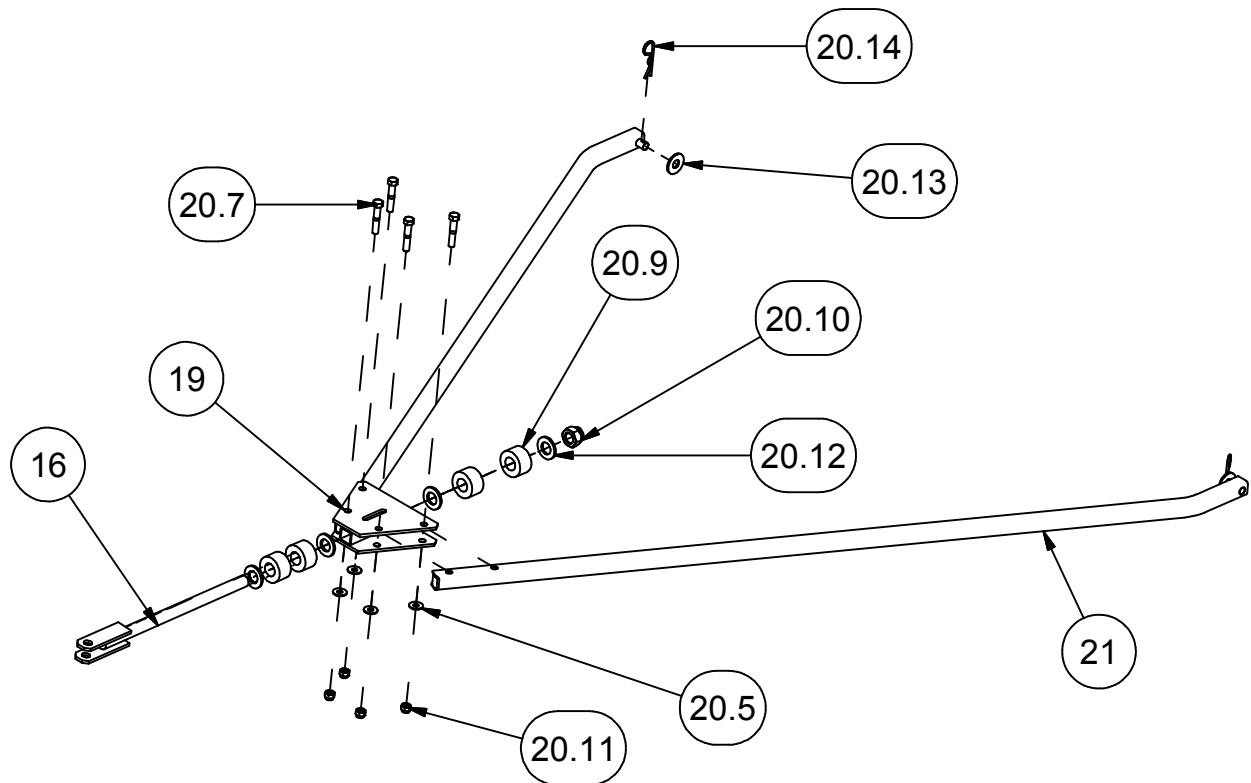

99DN-100 : DAMEUSE À NEIGE 48"/SNOW GROOMER 48"

ATTELAGE / HOOKING

Liste des pièces / Part List		
REF	#pièce/part	QTÉ/QTY
16	03AR-003	1
19	03DN-002	1
20.5	FW5116USS	16
20.7	HB318-16X2ZBG2	16
20.9	02RU-001	4
20.10	HLN3/4-10ZBG2	1
20.11	HLN3/8-16ZBG2	16
20.12	FW314SAE	4
20.13	FW112SAE	2
20.14	HPC118x314x2-9116	2
21	03TG-035	2

2011-10-25

Les Fabrication TJD inc.

147, chemin des Raymond Rivière-du-Loup (Québec), G5R 5X9
www.tjd.ca