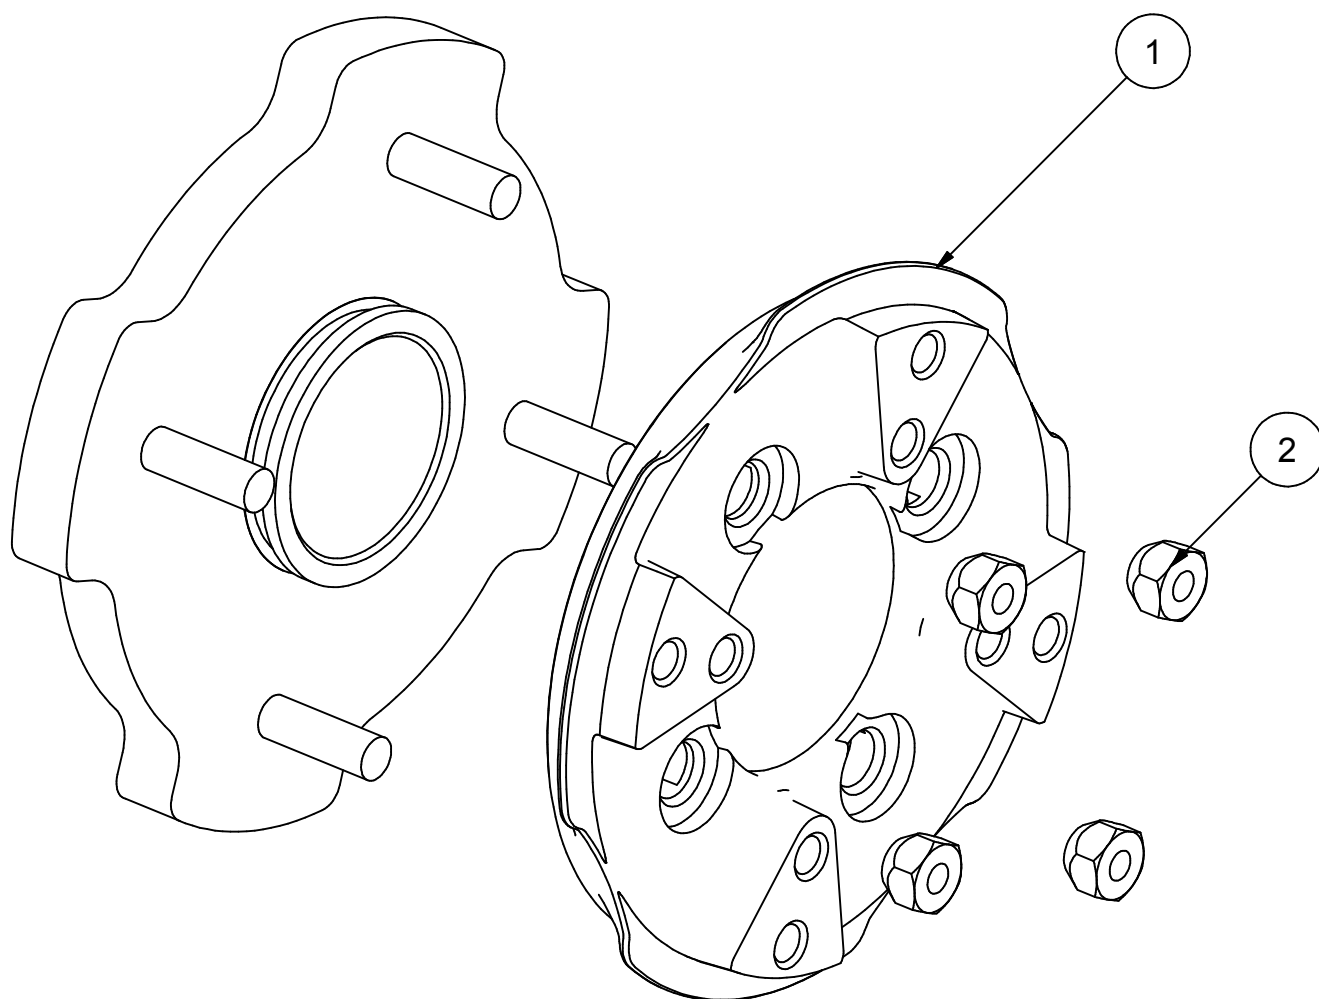

99XD-004

:HUB ADAPTER ASSEMBLY / ASSEMBLAGE
ADAPTEUR MOYEU**Liste des pièces / Part List**

ITEM	PART NUMBER	QTY	Couple / Torque
1	04AM-028	2	
2	04HE-003	16	66 N-m / 49 Lbs*feet

2013-03-20

**Les Fabrication TJD inc.**147, chemin des Raymond Rivière-du-Loup (Québec), G5R 5X9
www.tjd.ca