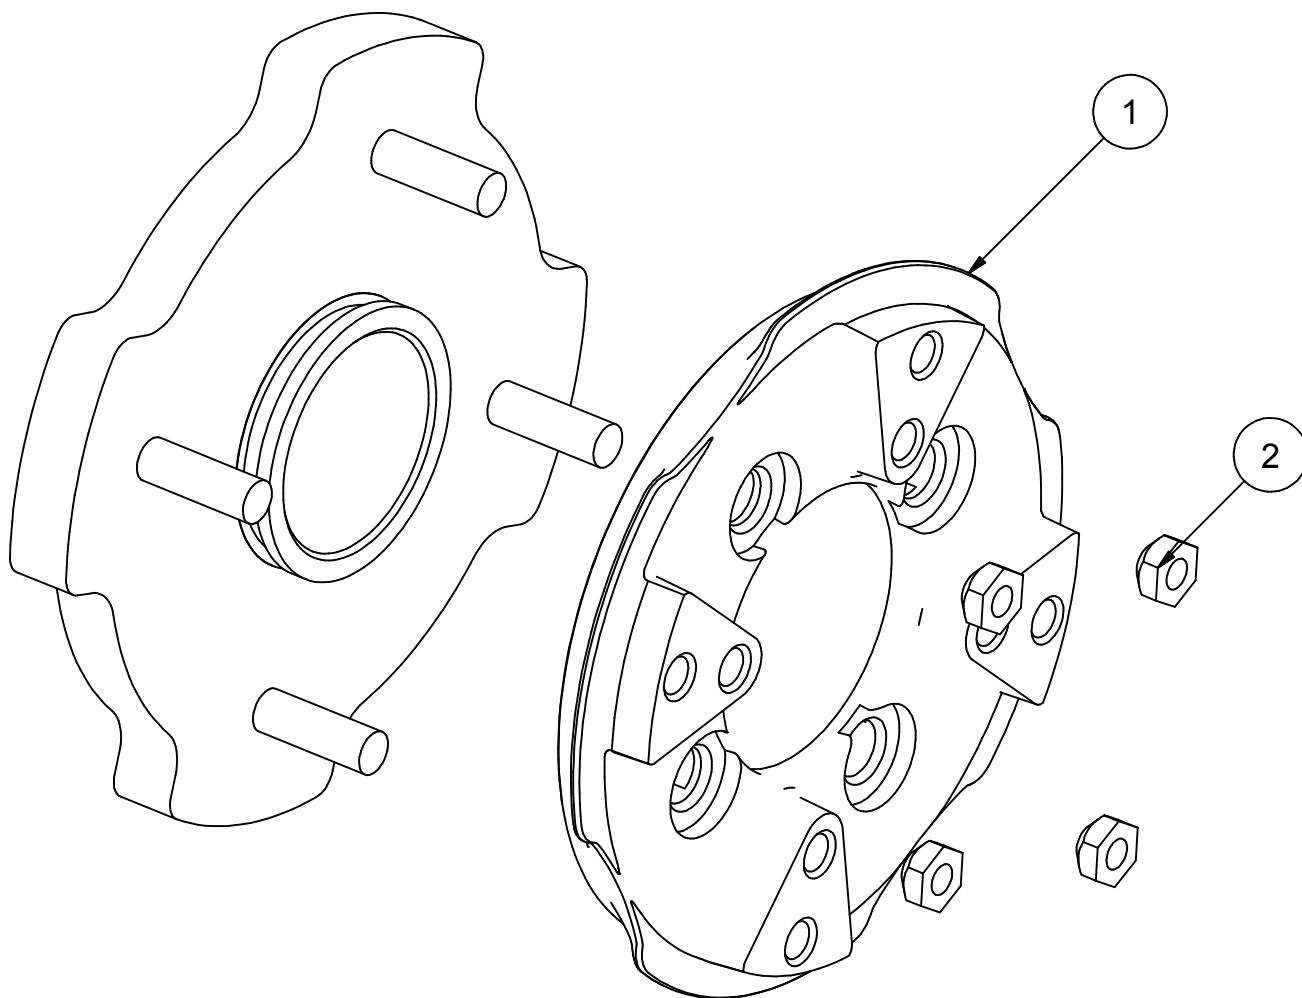

99XD-008

:HUB ADAPTER ASSEMBLY / ASSEMBLAGE
ADAPTEUR MOYEU**Liste des pièces / Part List**

ITEM	PART NUMBER	QTY	Couple / Torque
1	04AM-028	2	
2	HNWM10-1,25	16	66 N-m / 49 Lbs*feet

2013-03-20

**Les Fabrication TJD inc.**147, chemin des Raymond Rivière-du-Loup (Québec), G5R 5X9
www.tjd.ca