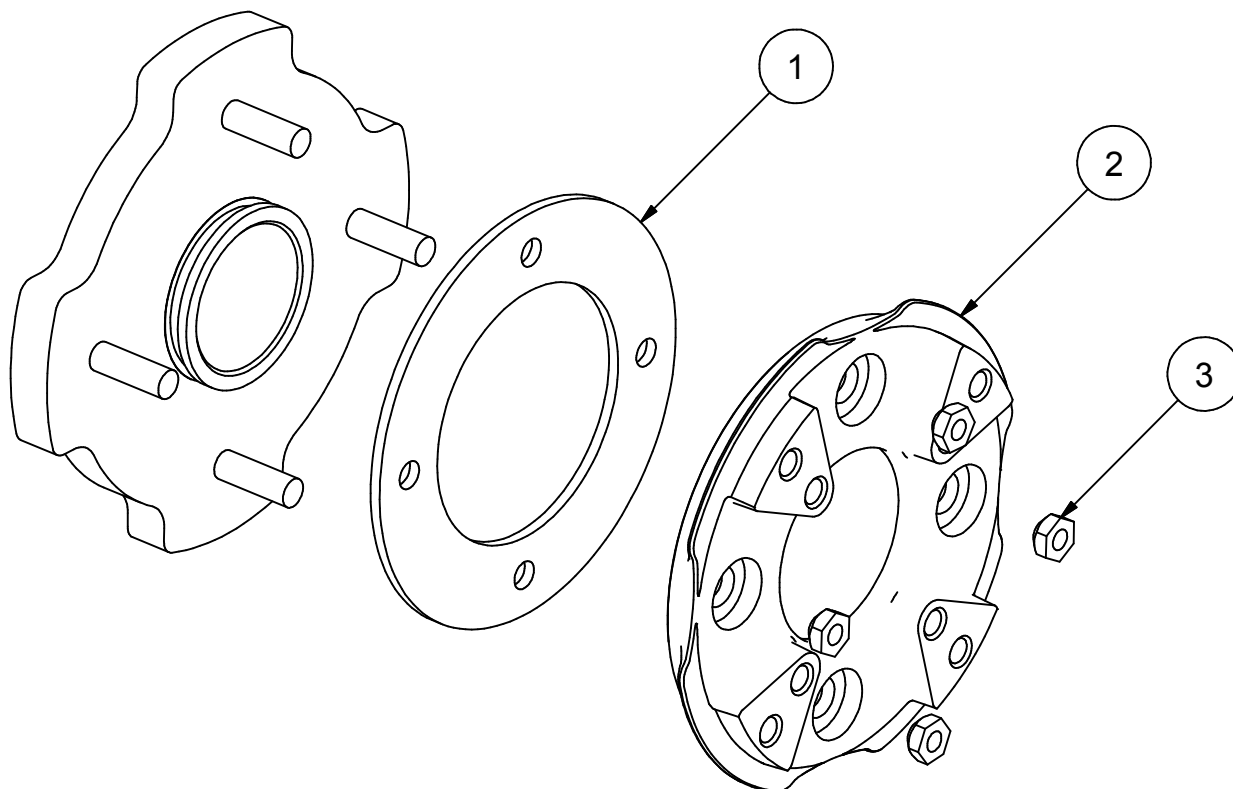

99XD-011

:HUB ADAPTER ASSEMBLY / ASSEMBLAGE
ADAPTEUR MOYEU

Liste des pièces / Part List

ITEM	PART NUMBER	QTY	Couple / Torque
1	04AM-030	2	
2	04AM-029	2	
3	HNWM10-1,25	16	66 N-m / 49 Lbs*feet

2013-03-20

Les Fabrication TJD inc.