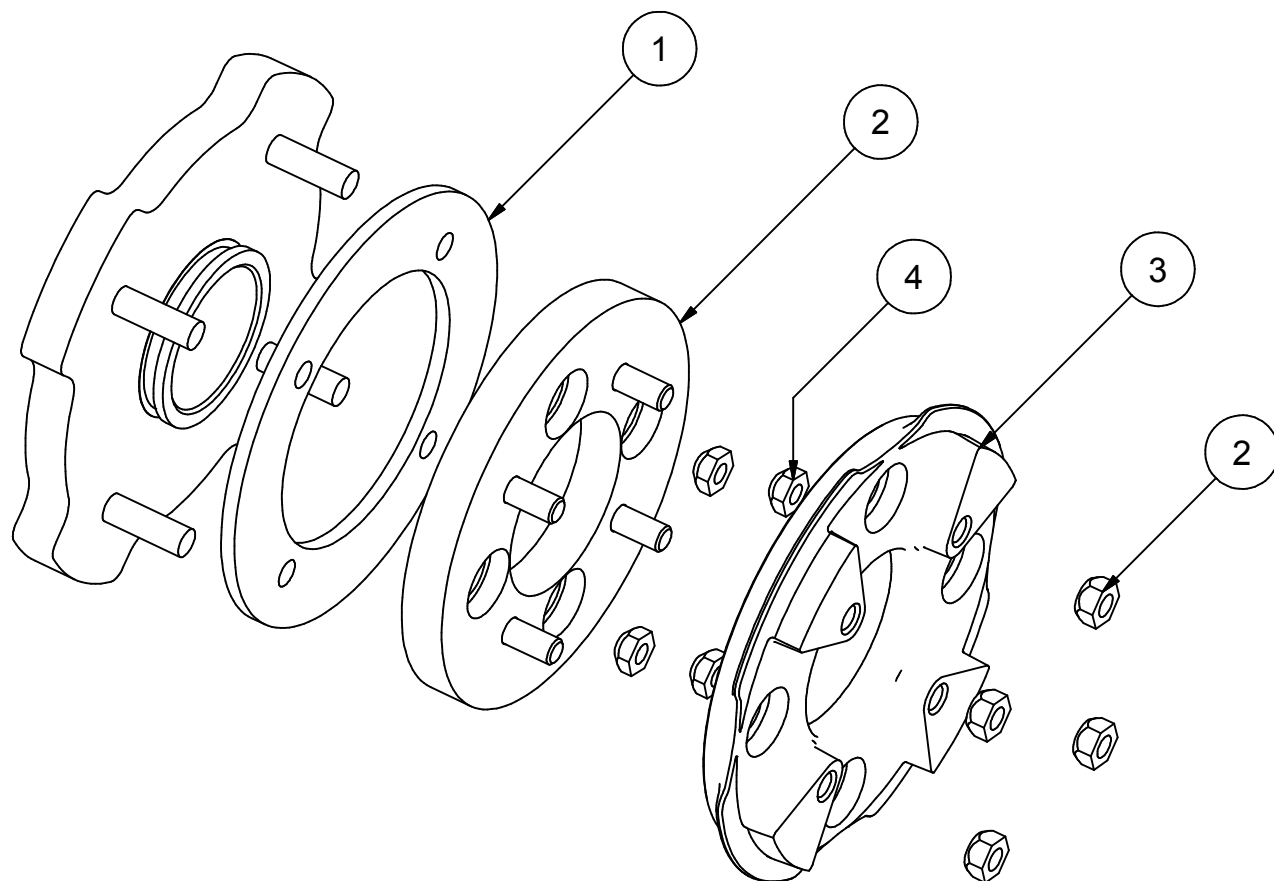

99XD-012

:HUB ADAPTER ASSEMBLY / ASSEMBLAGE
ADAPTEUR MOYEU

Liste des pièces / Part List			
ITEM	PART NUMBER	QTY	Couple / Torque
1	04AM-039	2	
2	00AM-038	2	
3	04AM-021	2	
4	04HE-006	16	66 N-m / 49 Lbs*feet