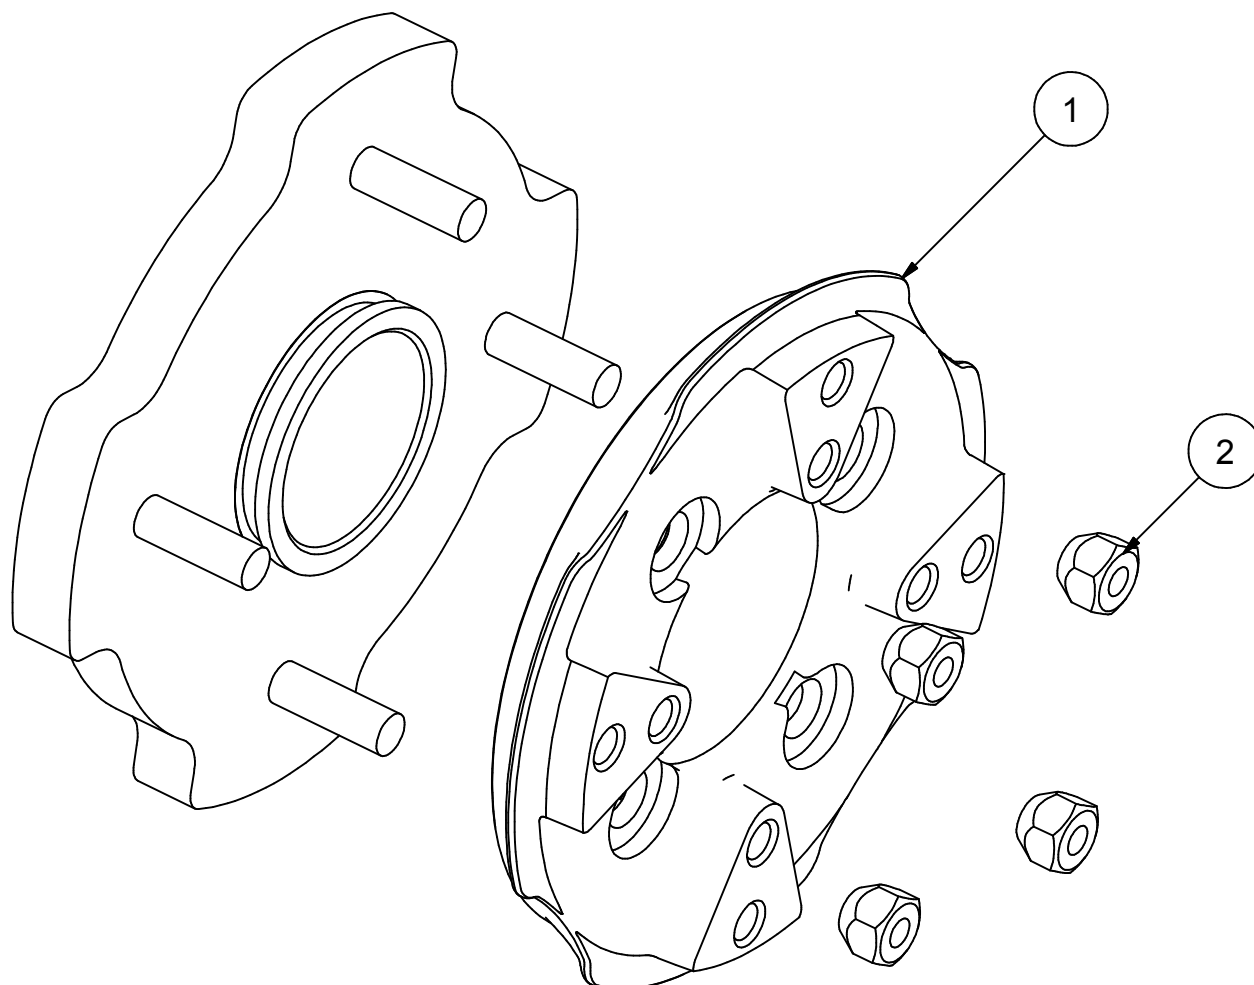

99XD-013

:HUB ADAPTER ASSEMBLY / ASSEMBLAGE
ADAPTEUR MOYEU

Liste des pièces / Part List			
ITEM	PART NUMBER	QTY	Couple / Torque
1	04AM-034	2	
2	04HE-006	16	66 N-m / 49 Lbs*feet

2013-03-20

**Les Fabrication TJD inc.**147, chemin des Raymond Rivière-du-Loup (Québec), G5R 5X9
www.tjd.ca