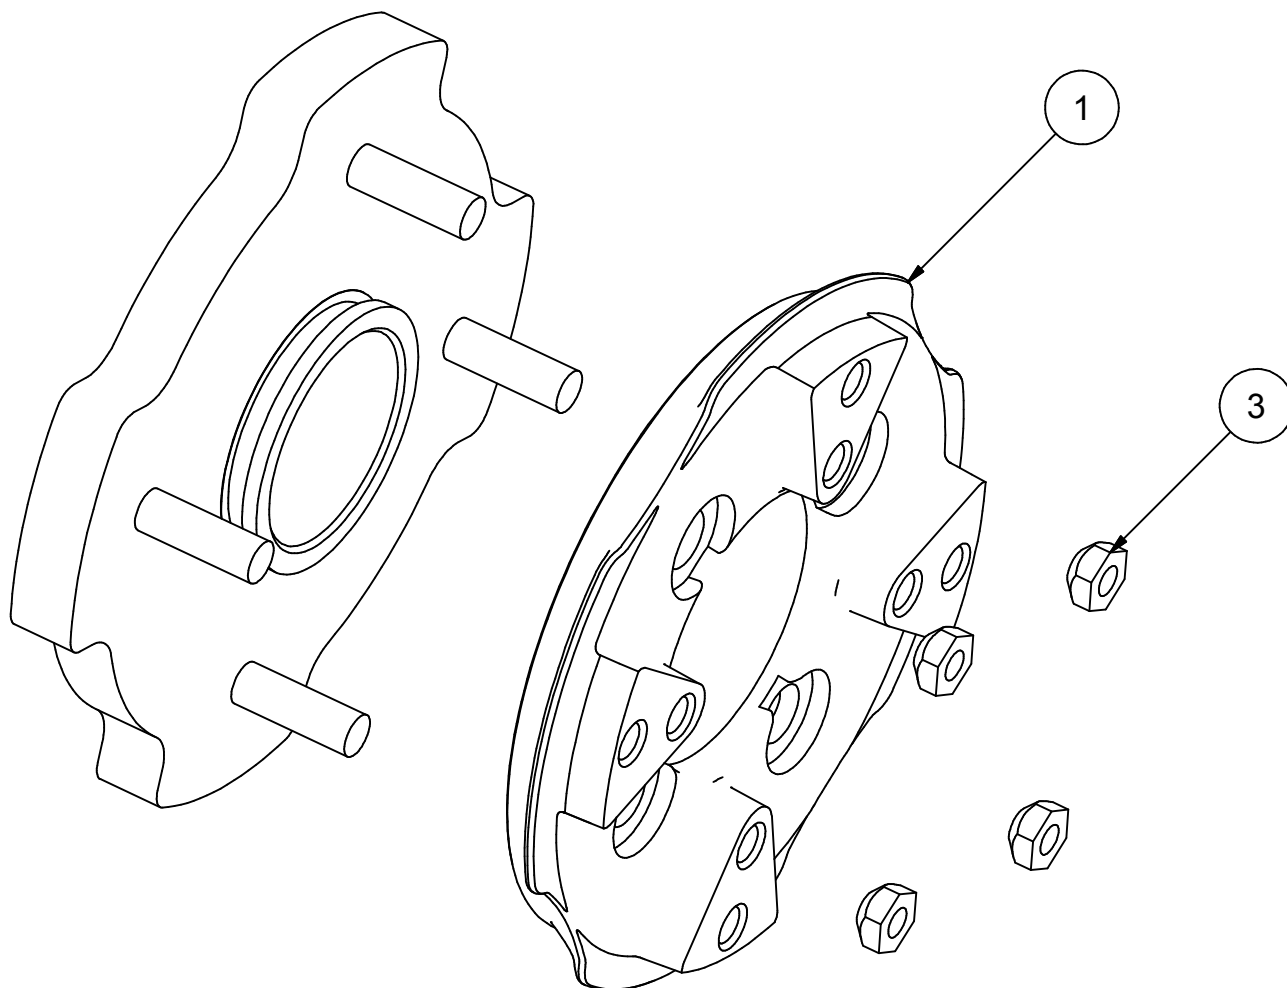

99XD-014

:HUB ADAPTER ASSEMBLY / ASSEMBLAGE  
ADAPTEUR MOYEU

## Liste des pièces / Part List

ITEM	PART NUMBER	QTY	Couple / Torque
1	04AM-034	2	
3	HNWM10-1,25	16	66 N-m / 49 Lbs*feet

2013-03-20

Les Fabrication TJD inc.

147, chemin des Raymond Rivière-du-Loup (Québec), G5R 5X9  
www.tjd.ca