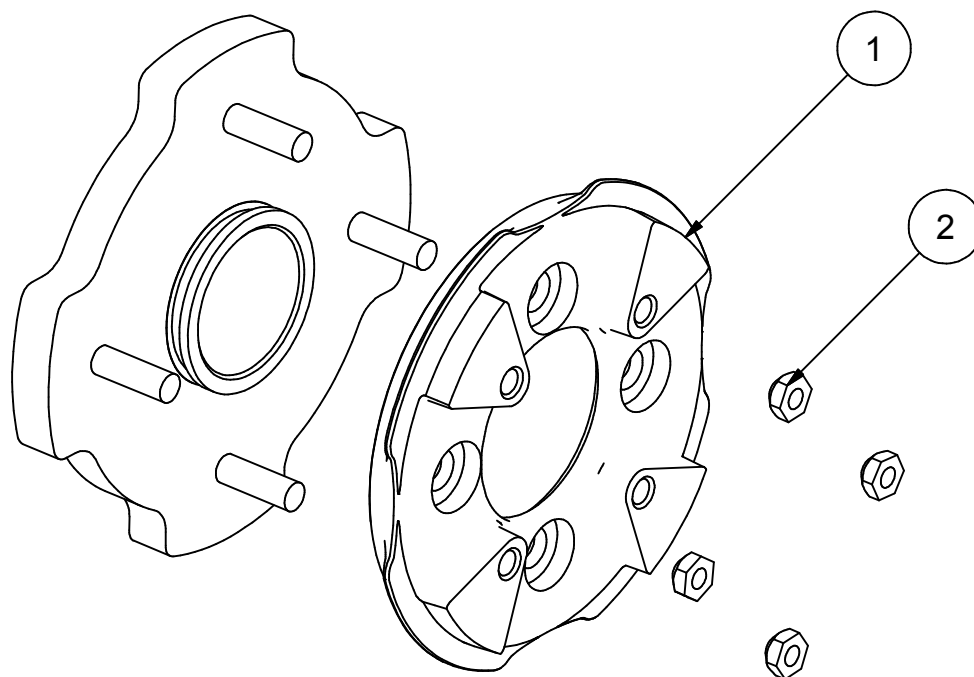

99XD-016

:HUB ADAPTER ASSEMBLY / ASSEMBLAGE
ADAPTEUR MOYEU**Liste des pièces / Part List**

ITEM	PART NUMBER	QTY	Couple / Torque
1	04AM-020	2	
2	HNWM10-1,25	16	66 N-m / 49 Lbs*feet

2013-03-20

**Les Fabrication TJD inc.**147, chemin des Raymond Rivière-du-Loup (Québec), G5R 5X9
www.tjd.ca