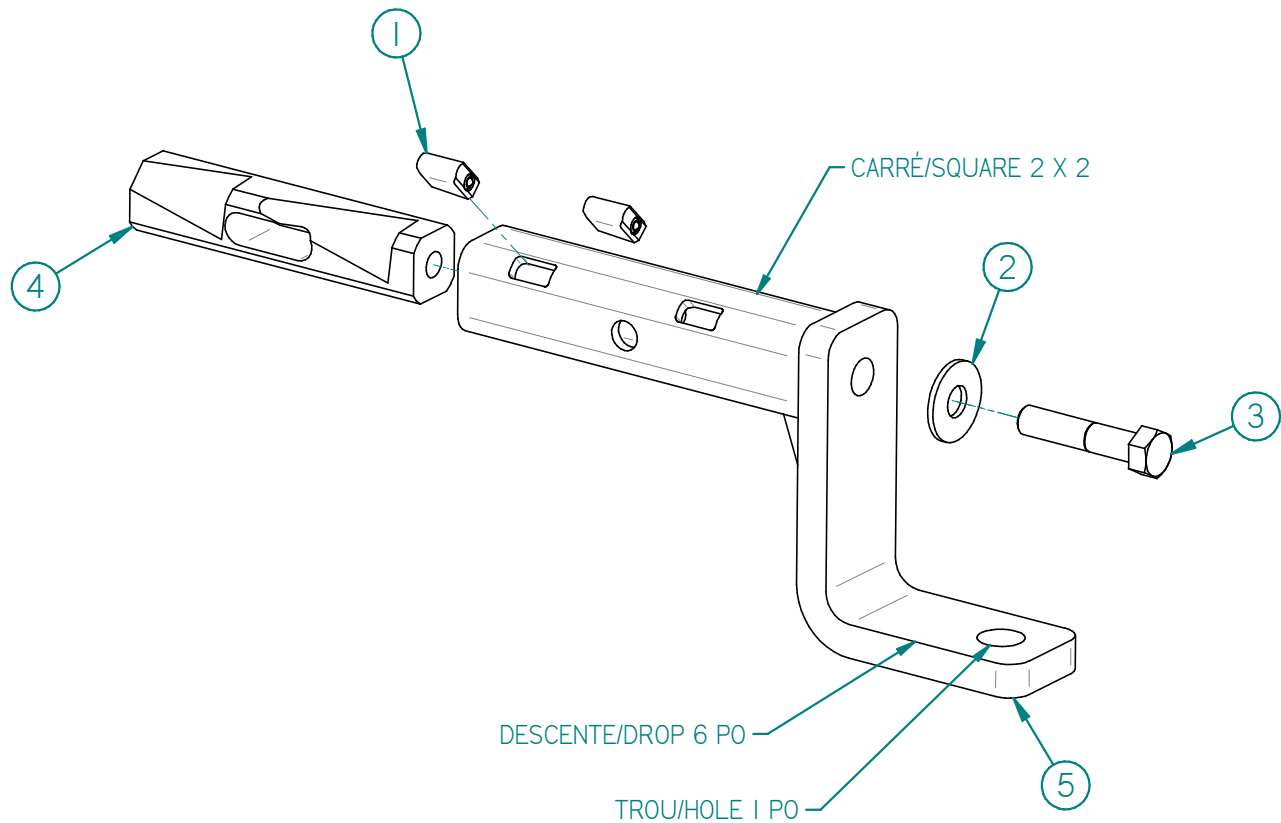

99BH-030: BARRE DE REMORQUAGE / TRAILER BAR

Liste des pièces / Part List

RÉF	# PIECE/PART	QTÉ/QTY
1	00BH-001	2
2	FW518USS	1
3	HB518-18x3B5	1
4	04AR-078	1
5	03BH-030	1

2010-06-22

LES FABRICATIONS TJD INC.

147, chemin des Raymond, Rivière-du-Loup (Québec) G5R 5X9
www.tjd.ca