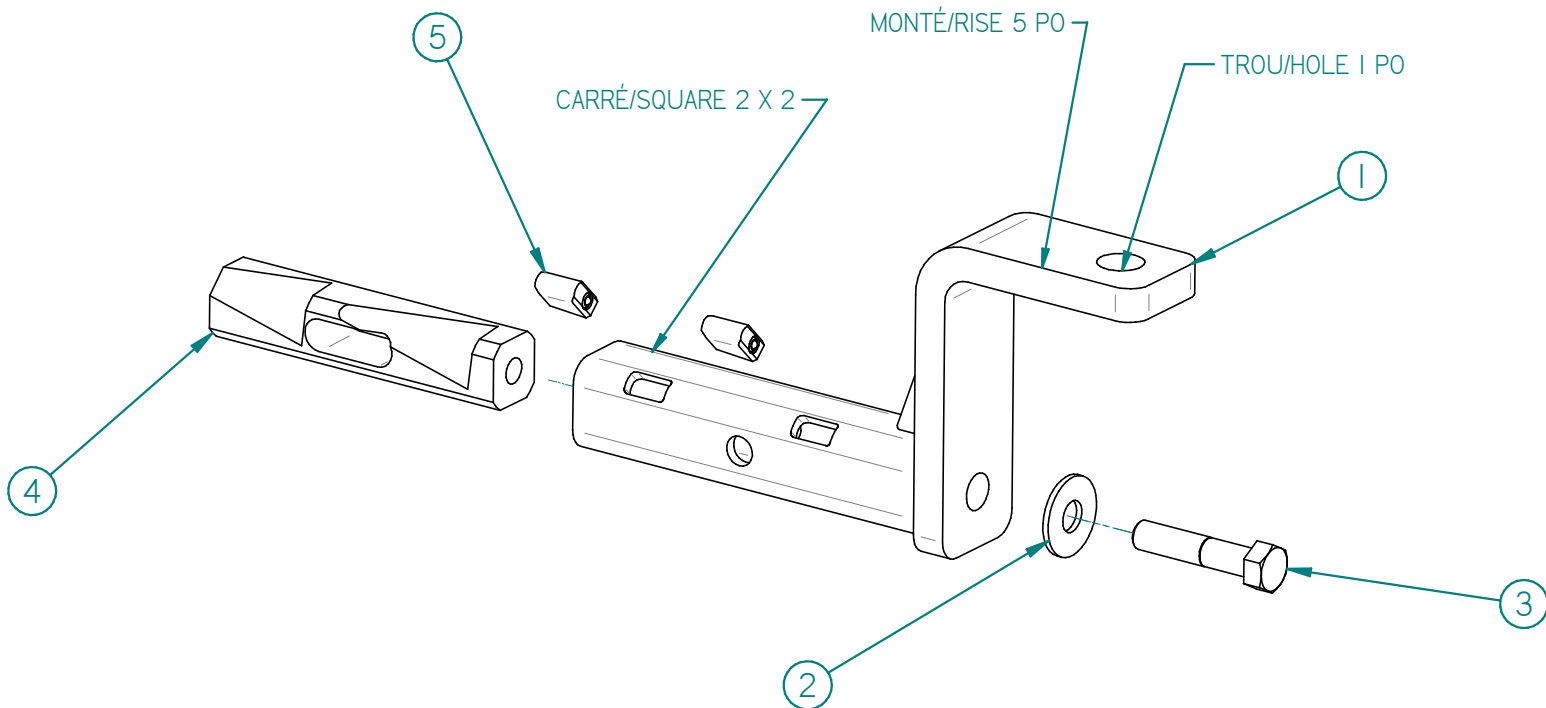

99BH-130: BARRE DE REMORQUAGE / TRAILER BAR

Liste des pièces / Part List

RÉF	# PIECE/PART	QTÉ/QTY
1	03BH-160	1
2	FW518USS	1
3	HB518-18x3B5	1
4	04AR-078	1
5	00BH-001	2

2010-06-22

LES FABRICATIONS TJD INC.

147, chemin des Raymond, Rivière-du-Loup (Québec) G5R 5X9
www.tjd.ca