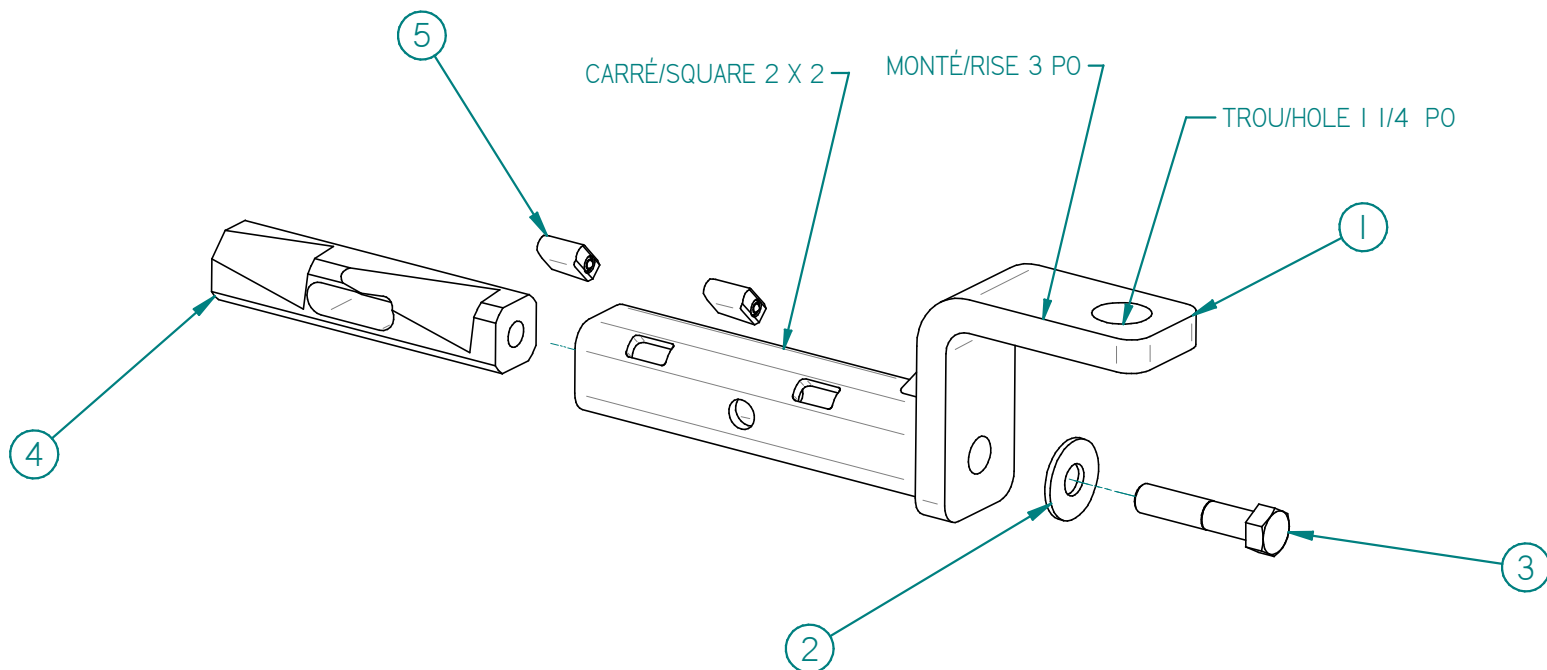

# 99BH-150: BARRE DE REMORQUAGE / TRAILER BAR

## Liste des pièces / Part List

RÉF	# PIECE/PART	QTÉ/QTY
1	03BH-150	1
2	FW518USS	1
3	HB518-18x3B5	1
4	04AR-078	1
5	00BH-001	2

2010-06-22

**LES FABRICATIONS TJD INC.**

147, chemin des Raymond, Rivière-du-Loup (Québec) G5R 5X9  
www.tjd.ca