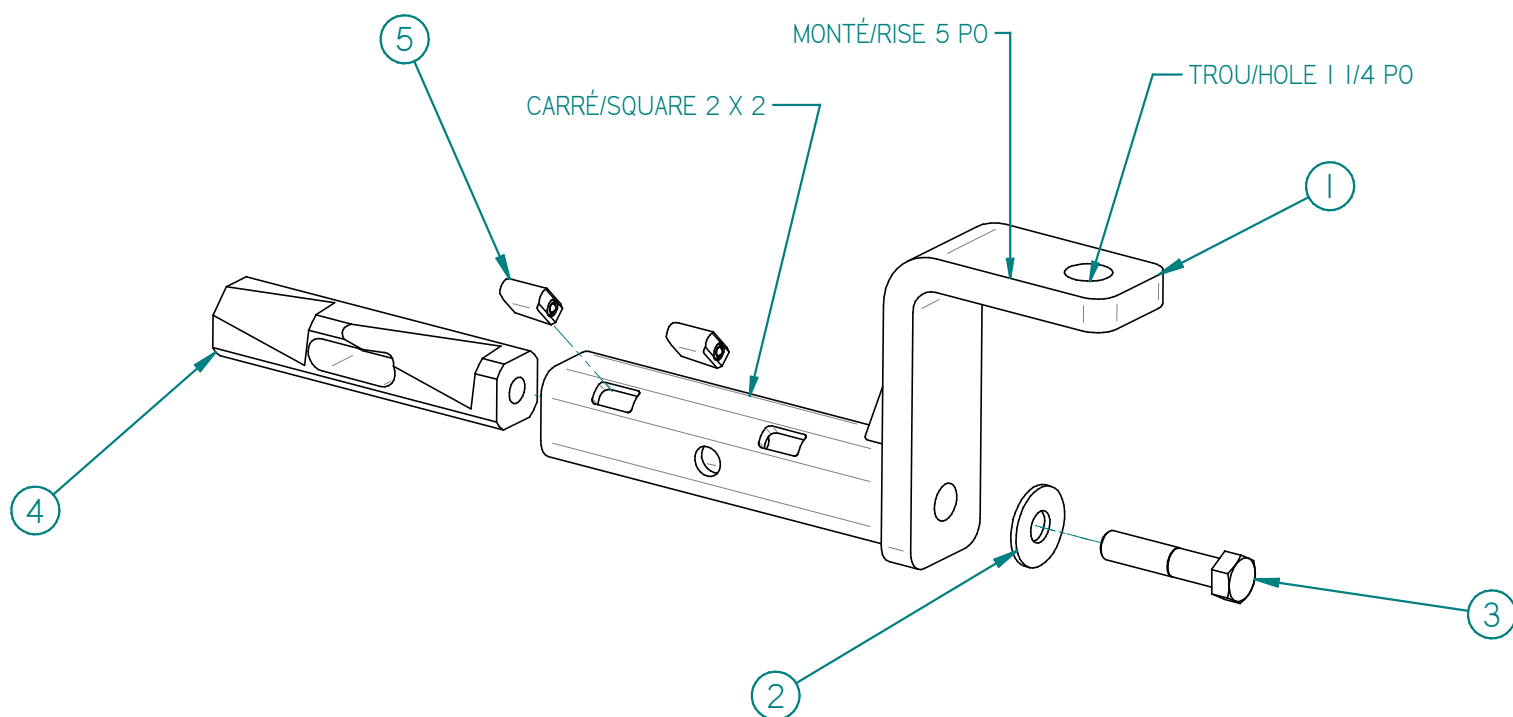

99BH-160: BARRE DE REMORQUAGE / TRAILER BAR

Liste des pièces / Part List

RÉF	# PIECE/PART	QTÉ/QTY
1	03BH-160	1
2	FW518USS	1
3	HB518-18x3B5	1
4	04AR-078	1
5	00BH-001	2

2010-06-22

LES FABRICATIONS TJD INC.

147, chemin des Raymond, Rivière-du-Loup (Québec) G5R 5X9
www.tjd.ca