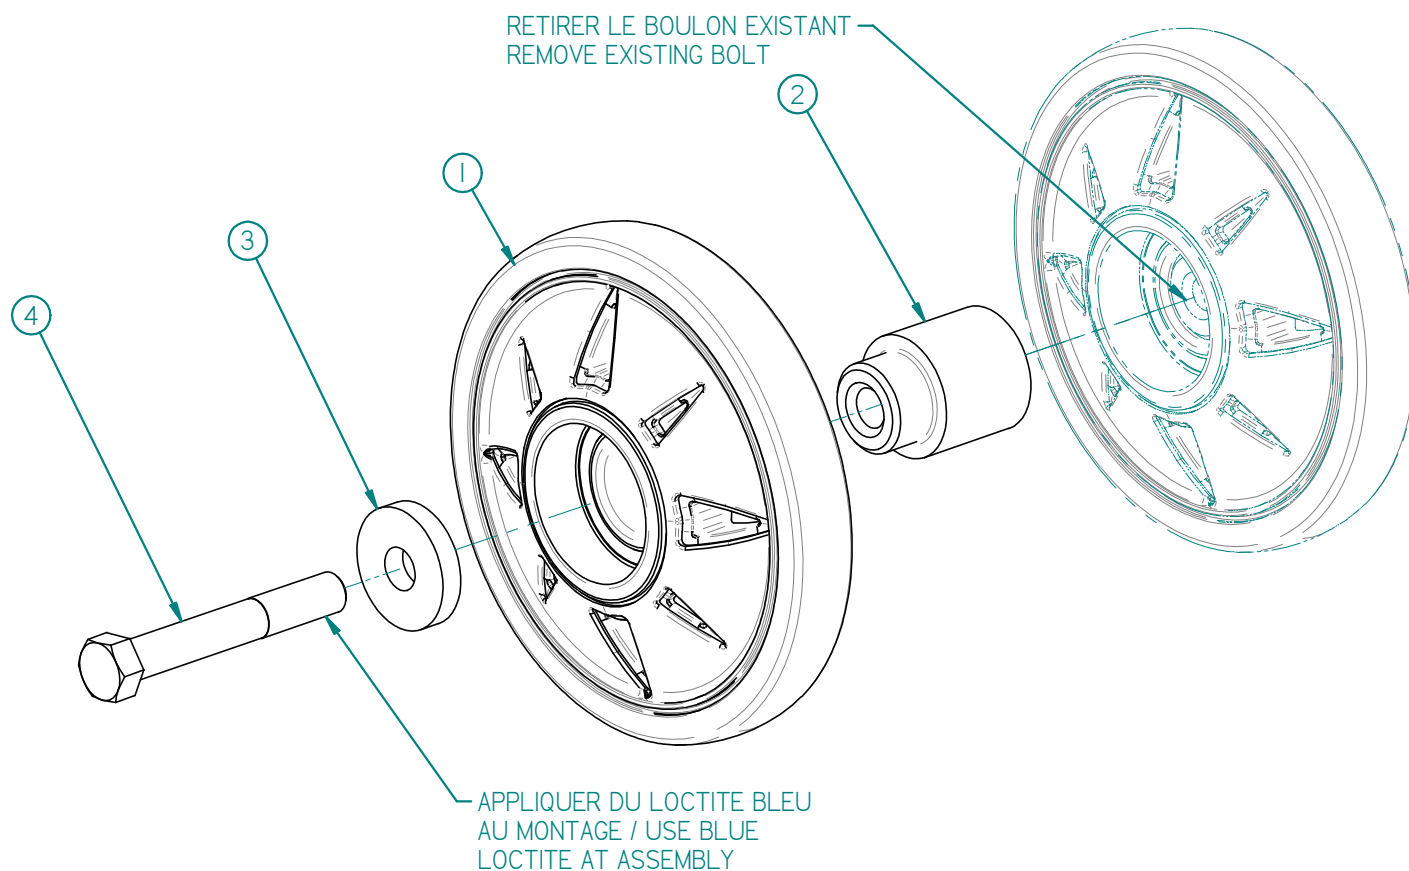

99DR-001: Option Roue Double / Doubles wheel option

Liste des pièces / Part List

RÉF	# PIÈCE/PART	QTÉ/QTY
1	02RO-007	1
2	04AR-063	1
3	04RL-012	1
4	HB7116-14x3J8	1

09/12/2008

LES FABRICATIONS TJD INC.

147, chemin des Raymond, Rivière-du-Loup (Québec) G5R 5X9
www.tjd.ca