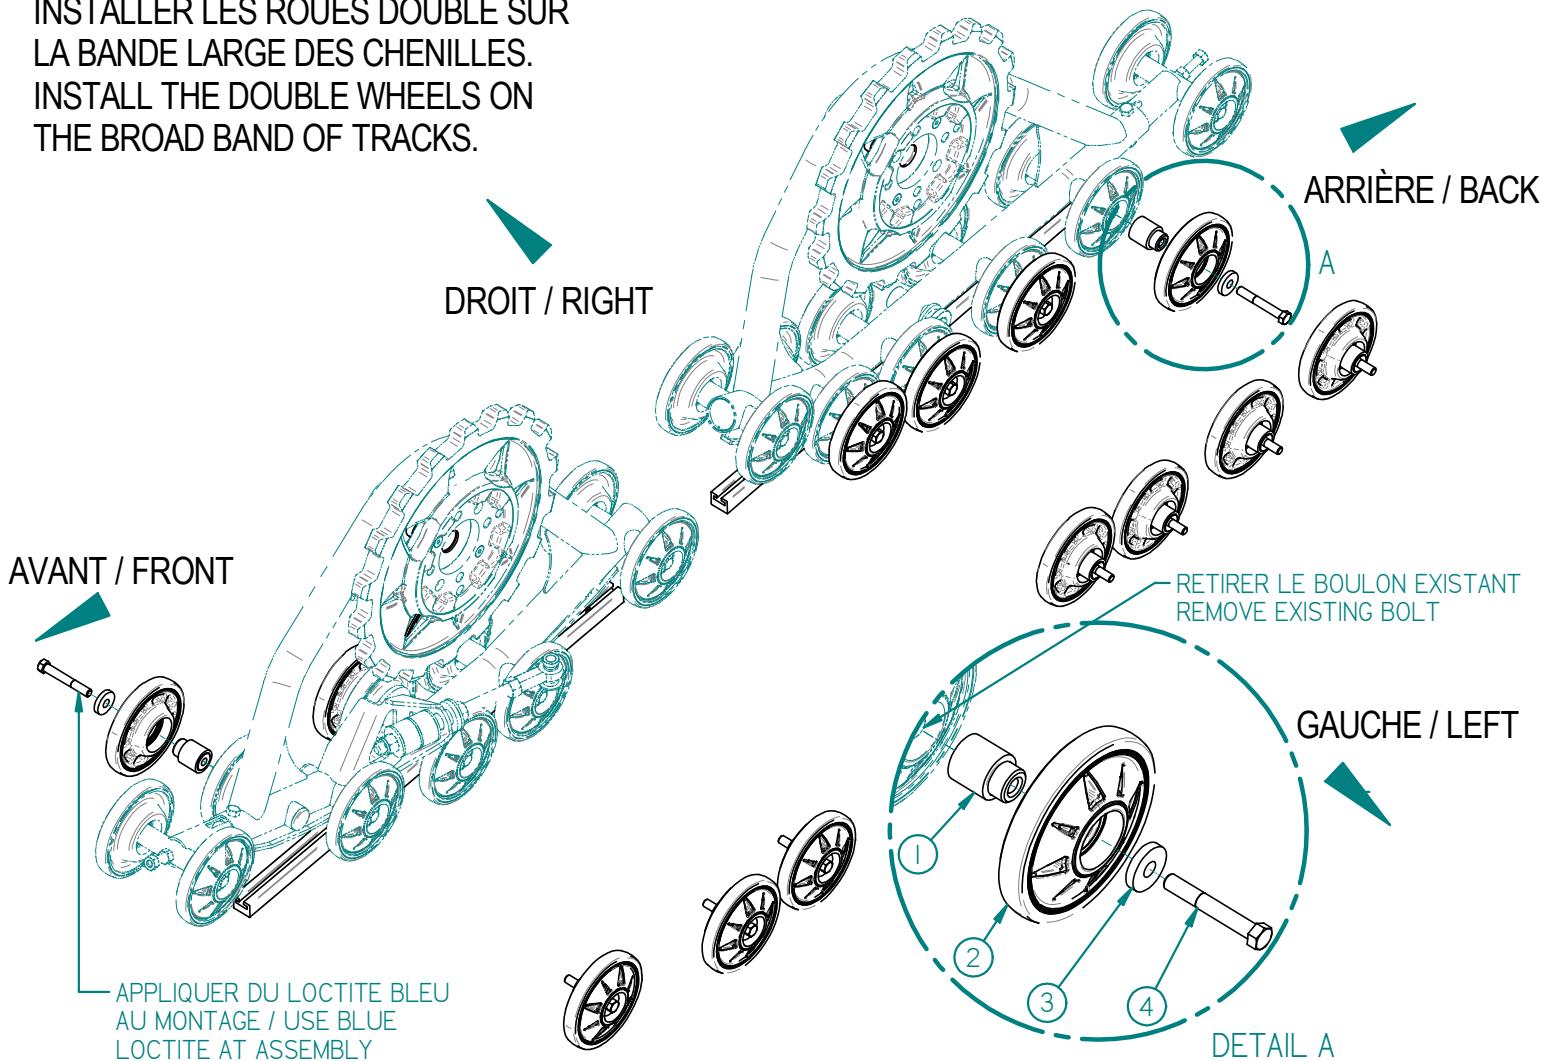

# 99DR-003: ENS. ROUE DOUBLE X TRACK / X TRACK DOUBLES WHEEL KIT

INSTALLER LES ROUES DOUBLE SUR  
LA BANDE LARGE DES CHENILLES.  
INSTALL THE DOUBLE WHEELS ON  
THE BROAD BAND OF TRACKS.

## Liste des pièces / Part List

RÉF	# PIÈCE/PART	QTÉ/QTY
1	04AR-063	14
2	02RO-007	14
3	04RL-012	14
4	HB7I16-14x3J8	14

12/12/2008

**LES FABRICATIONS TJD INC.**

147, chemin des Raymond, Rivière-du-Loup (Québec) G5R 5X9  
www.tjd.ca