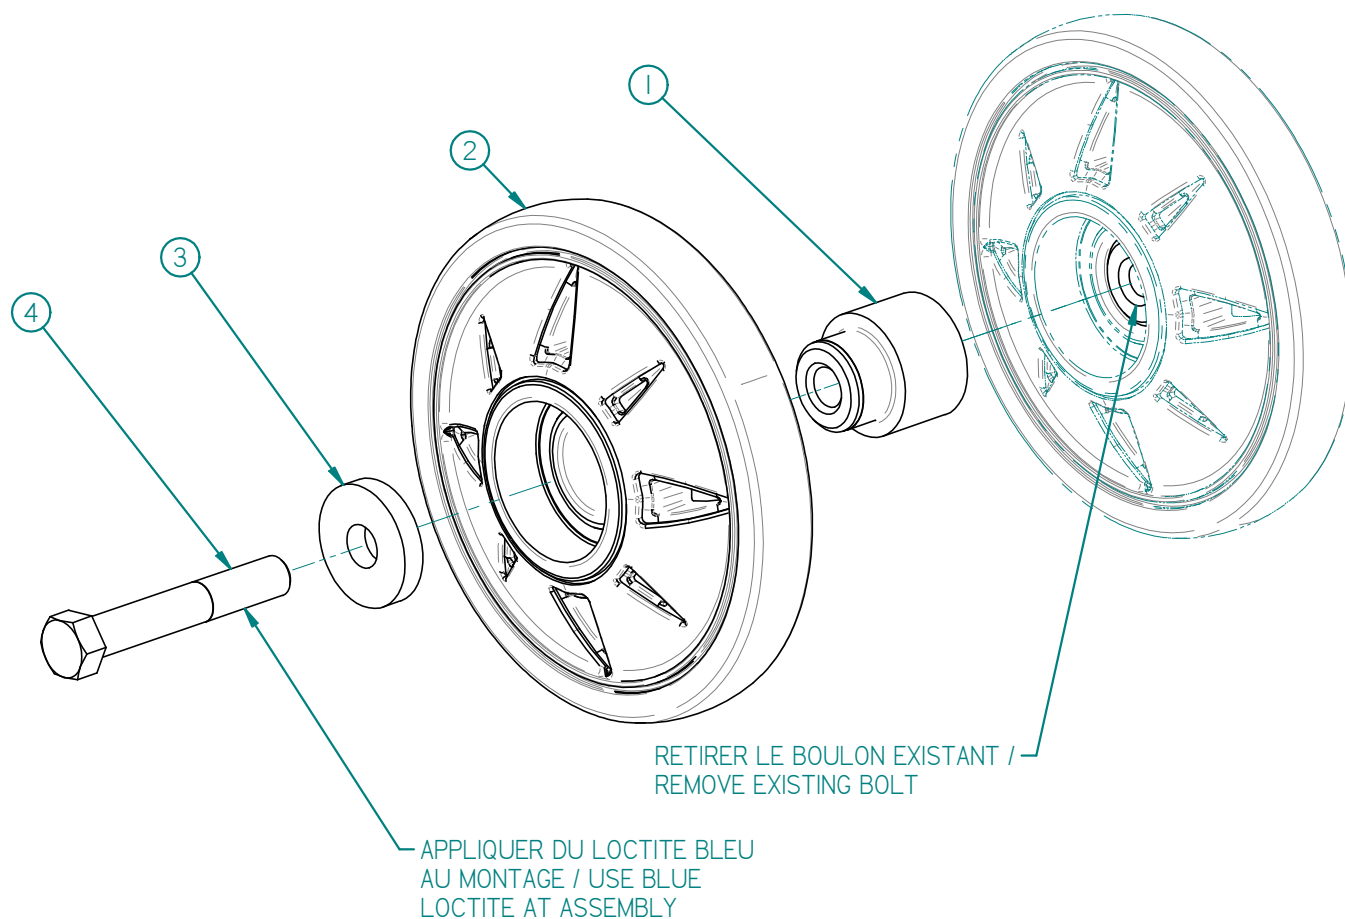

# 99DR-004: ROUE DOUBLE 1 JEU / ONE SET DOUBLE WHEELS

## Liste des pièces / Part List

RÉF	# PIÈCE/PART	QTÉ/QTY
1	04AR-096	1
2	04RO-008	1
3	04RL-012	1
4	HB7116-14x2-314ZBG8	1

2011-10-17

**LES FABRICATIONS TJD INC.**

147, chemin des Raymond, Rivière-du-Loup (Québec) G5R 5X9  
www.tjd.ca