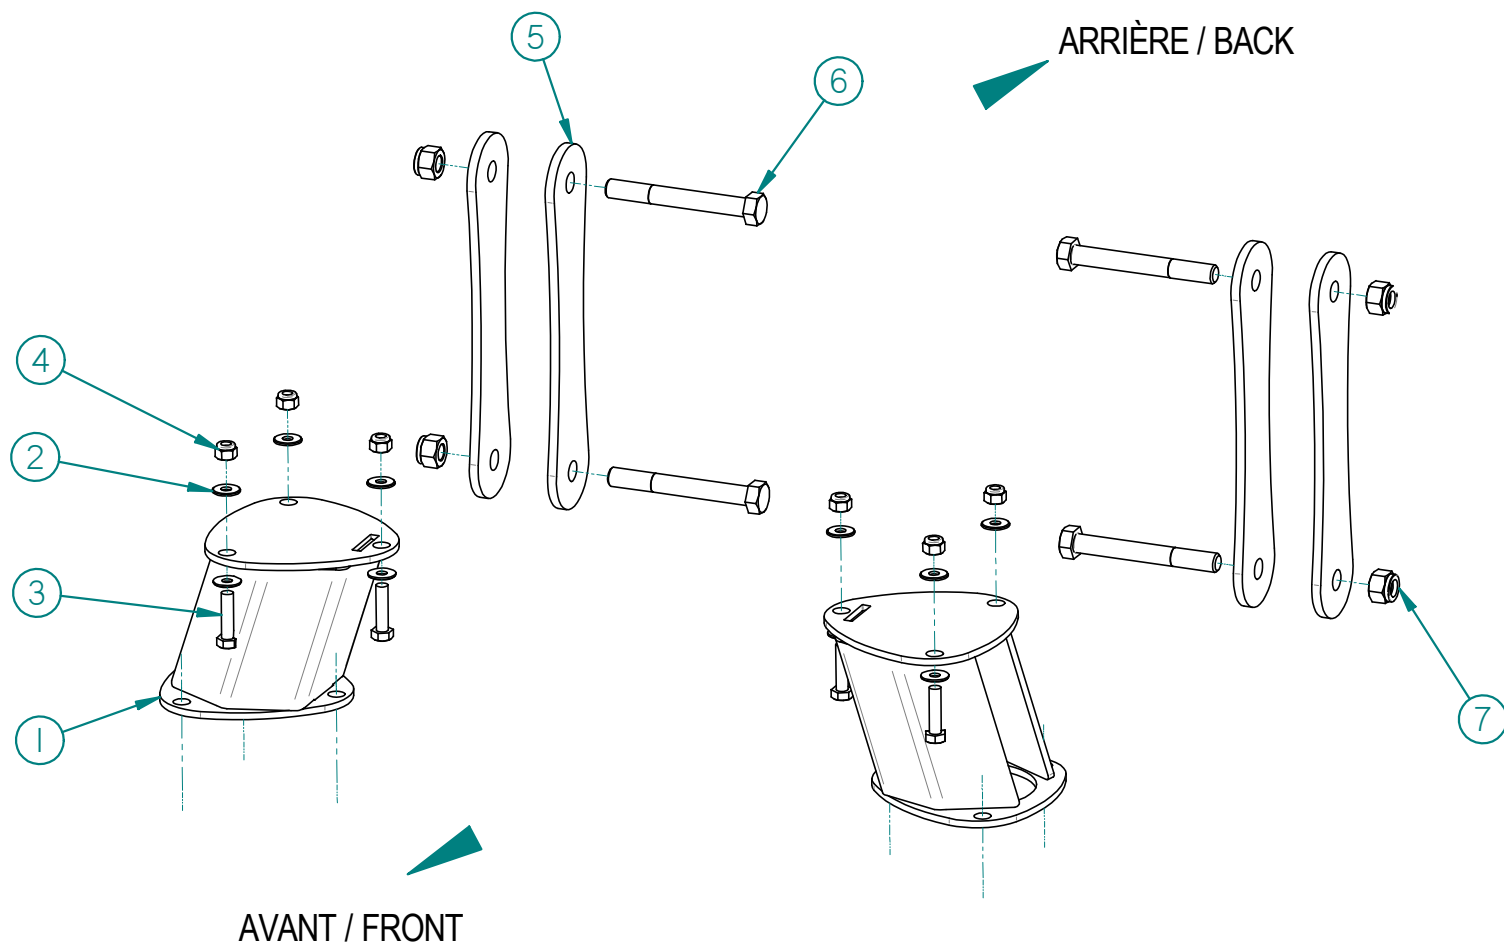

99ER-005: ENSEMBLE DE RELEVAGE / LIFT-KIT

Liste des pièces / Part List

RÉF	# PIECE/PART	QTÉ/QTY
1	03ER-005	2
2	FW114USS	12
3	HB5116-18-1ZBG2	6
4	HLN5116-18ZBG2	6
5	04PL-305	4
6	HB112-13x4ZBG5	4
7	HLN112-13ZBG2	4