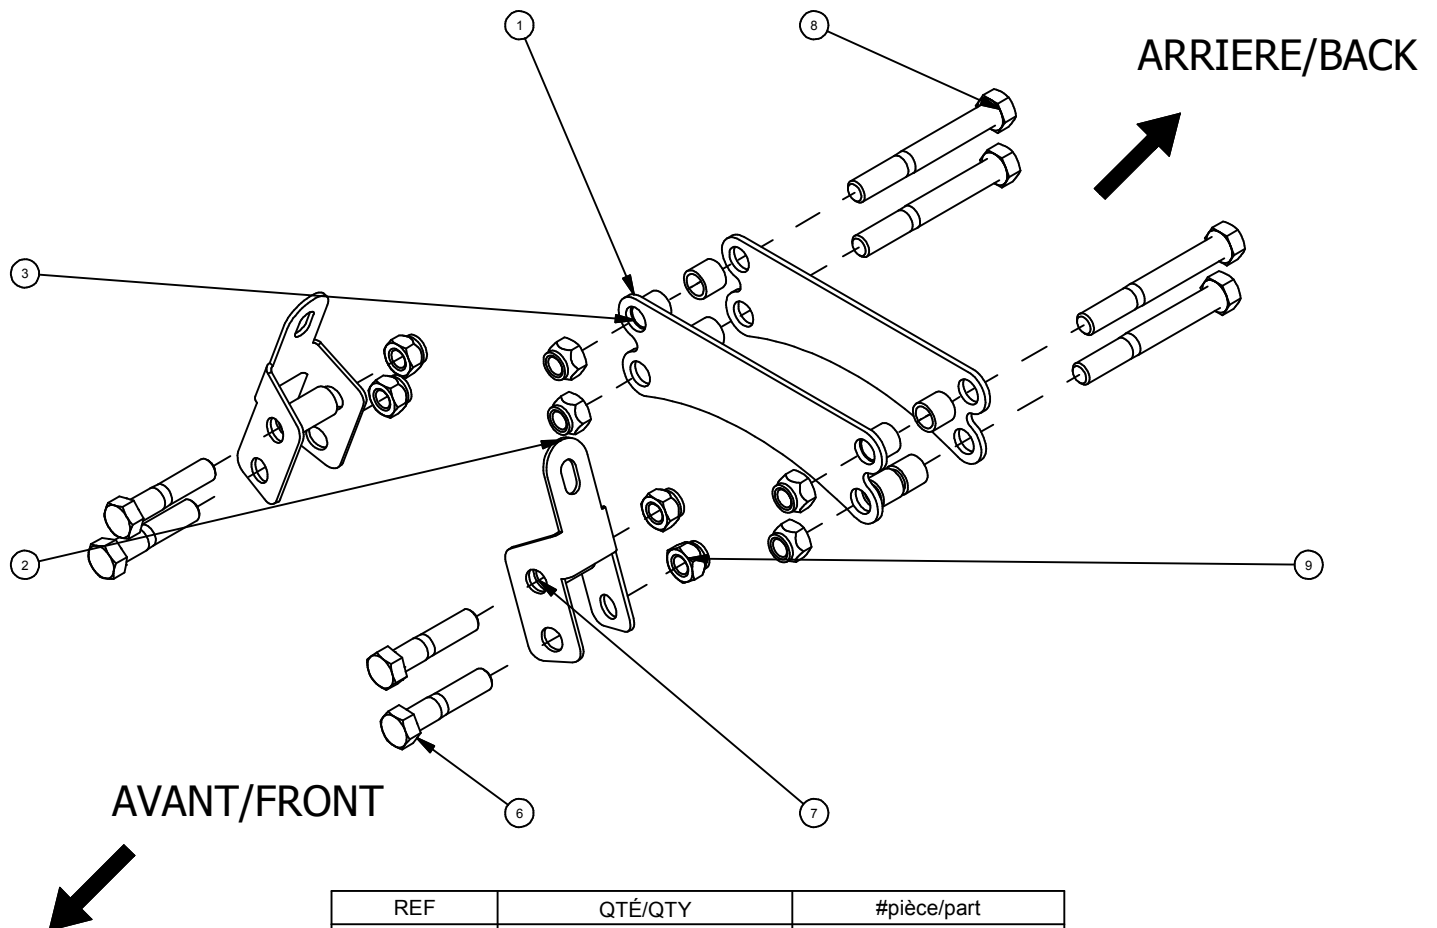

99ER-009**: ENSEMBLE DE RELEVAGE/ LIFT KIT**

REF	QTÉ/QTY	#pièce/part
1	2	04PL-402
2	2	04PL-403
3	8	04TU-167
6	4	HB318-16X1-3I4ZBG2
7	2	04TU-168
8	4	HB318-16X3ZBG2
9	8	HLN3/8-16ZBG2

2010-09-17

**Les Fabrication TJD inc.**147, chemin des Raymond Rivière-du-Loup (Québec), G5R 5X9
www.tjd.ca