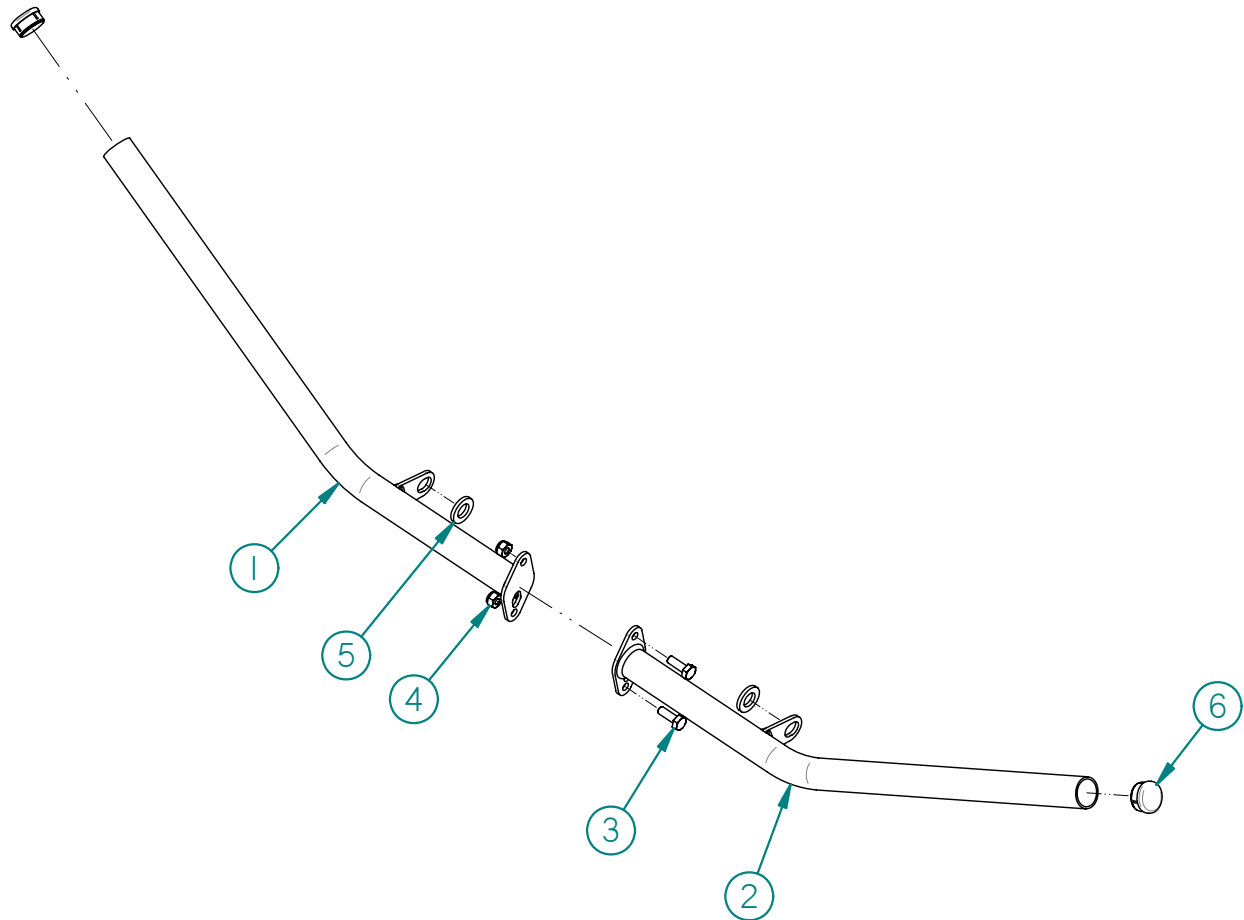

00GC-005: Garde Chenille / Track Protector

Liste des pièce / Part List

RÉF	# PIECE/PART	QTÉ/QTY
1	00GC-010D	1
2	00GC-010G	1
3	HB-114-20NCx314	2
4	HLN-114-20NC	2
5	04DO-010	2
6	02CA-002	2

2007-03-29

PHOTOS POUR INSTALLATION DU GARDE CHENILLE INSTALLATION PICTURES OF THE TRACK PROTECTOR

1. Insérer le garde-chenille à la base du plastique. / Insert the Tracks-Protector at the base of the plastic.
2. Faire glisser le garde-chenille vers sa position finale / Slide the Tracks-Protector to its final position.

Note :

Les pièces peuvent différer de celles montrées. /
Parts may differ from those shown.