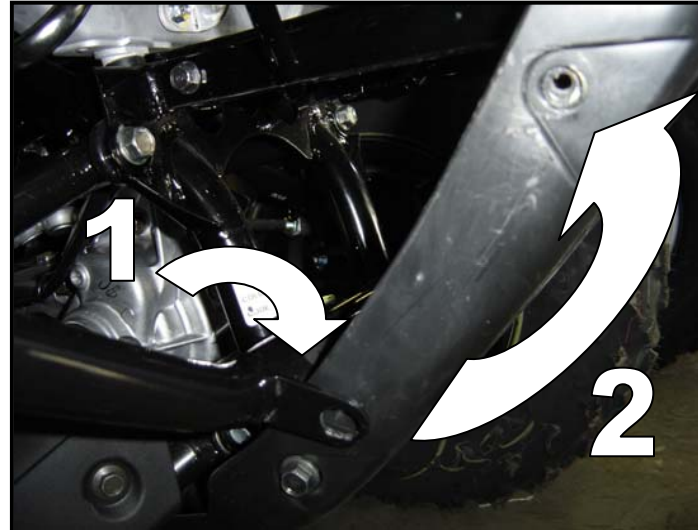

00GC-005: Garde Chenille / Track Protector

Liste des pièce / Part List

RÉF	# PIECE/PART	QTÉ/QTY
1	00GC-010D	1
2	00GC-010G	1
3	HB-114-20NCx314	2
4	HLN-114-20NC	2
5	04DO-010	2
6	02CA-002	2

2007-03-29

PHOTOS POUR INSTALLATION DU GARDE CHENILLE INSTALLATION PICTURES OF THE TRACK PROTECTOR

1. Insérer le garde-chenille à la base du plastique. / Insert the Tracks-Protector at the base of the plastic.
2. Faire glisser le garde-chenille vers sa position finale / Slide the Tracks-Protector to its final position.