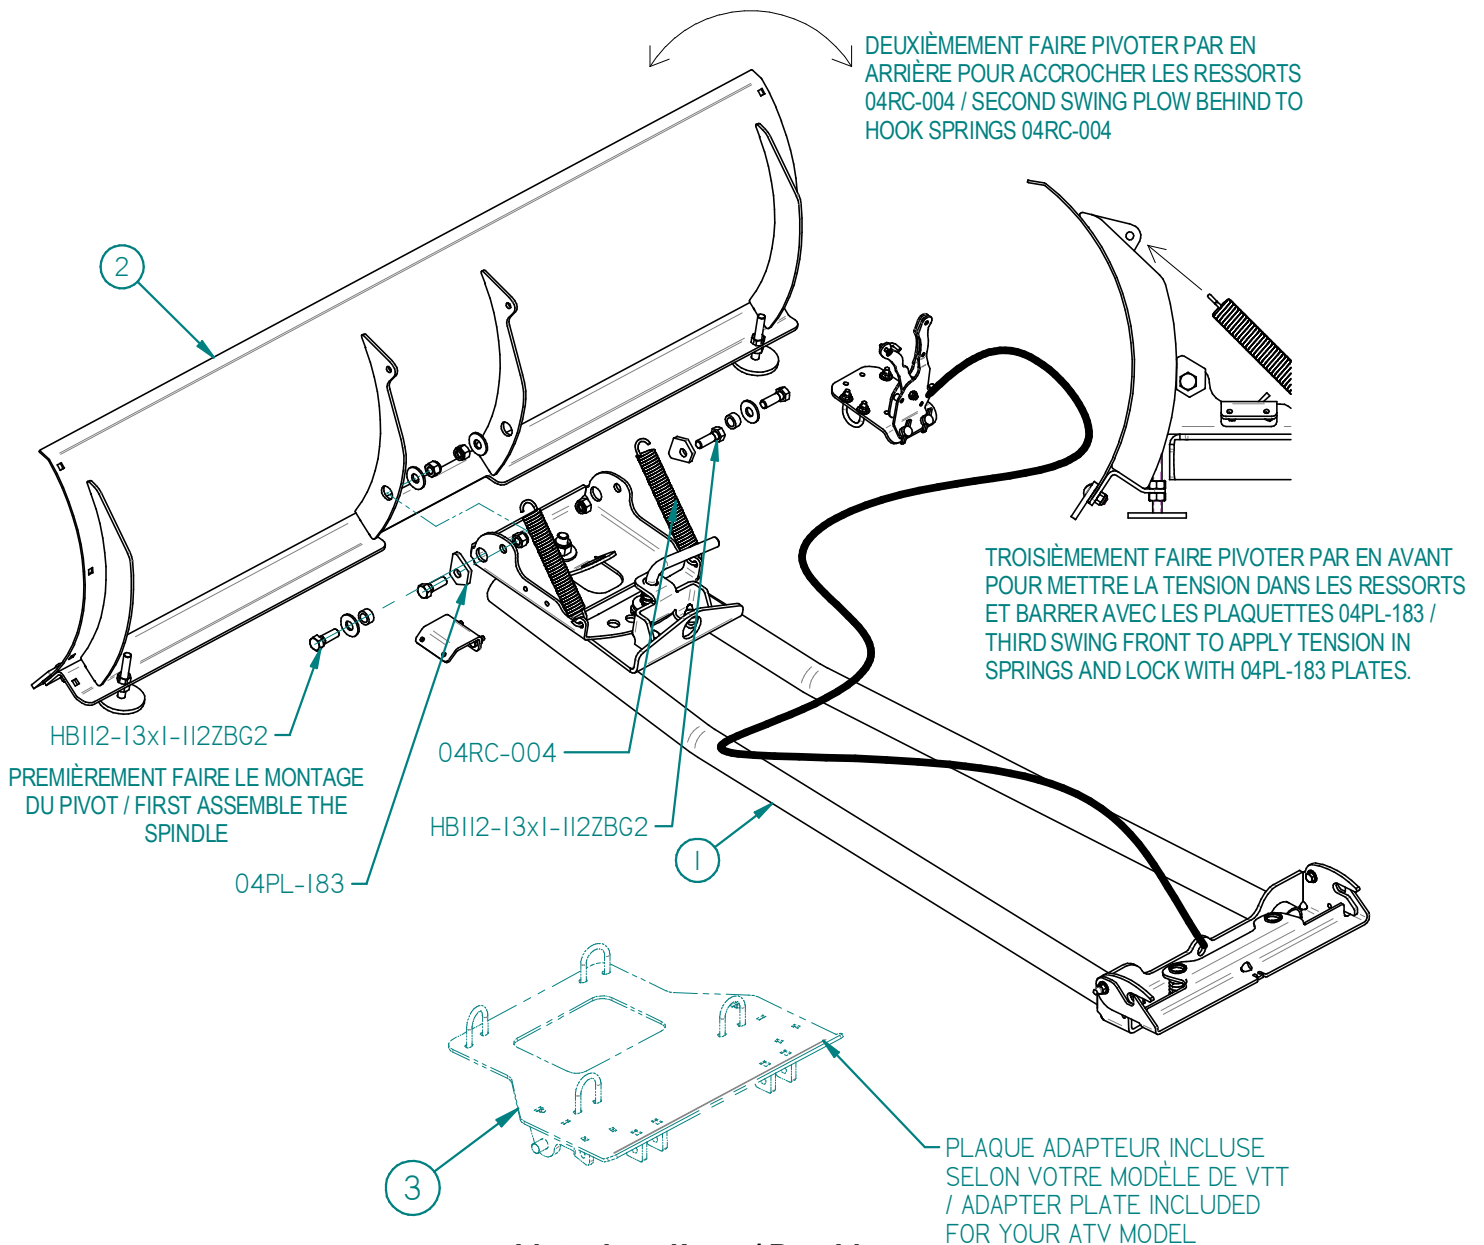

99GN-100: GRATTE 60 POUCES / SNOW PLOW 60 INCHES

Liste des pièces / Part List

RÉF	# PIÈCE/PART	QTÉ/QTY
1	99GN-103	1
2	99GN-105	1
3	00PA-XXX	1

2010-12-15

LES FABRICATIONS TJD INC.

147, chemin des Raymond, Rivière-du-Loup (Québec) G5R 5X9
www.tjd.ca