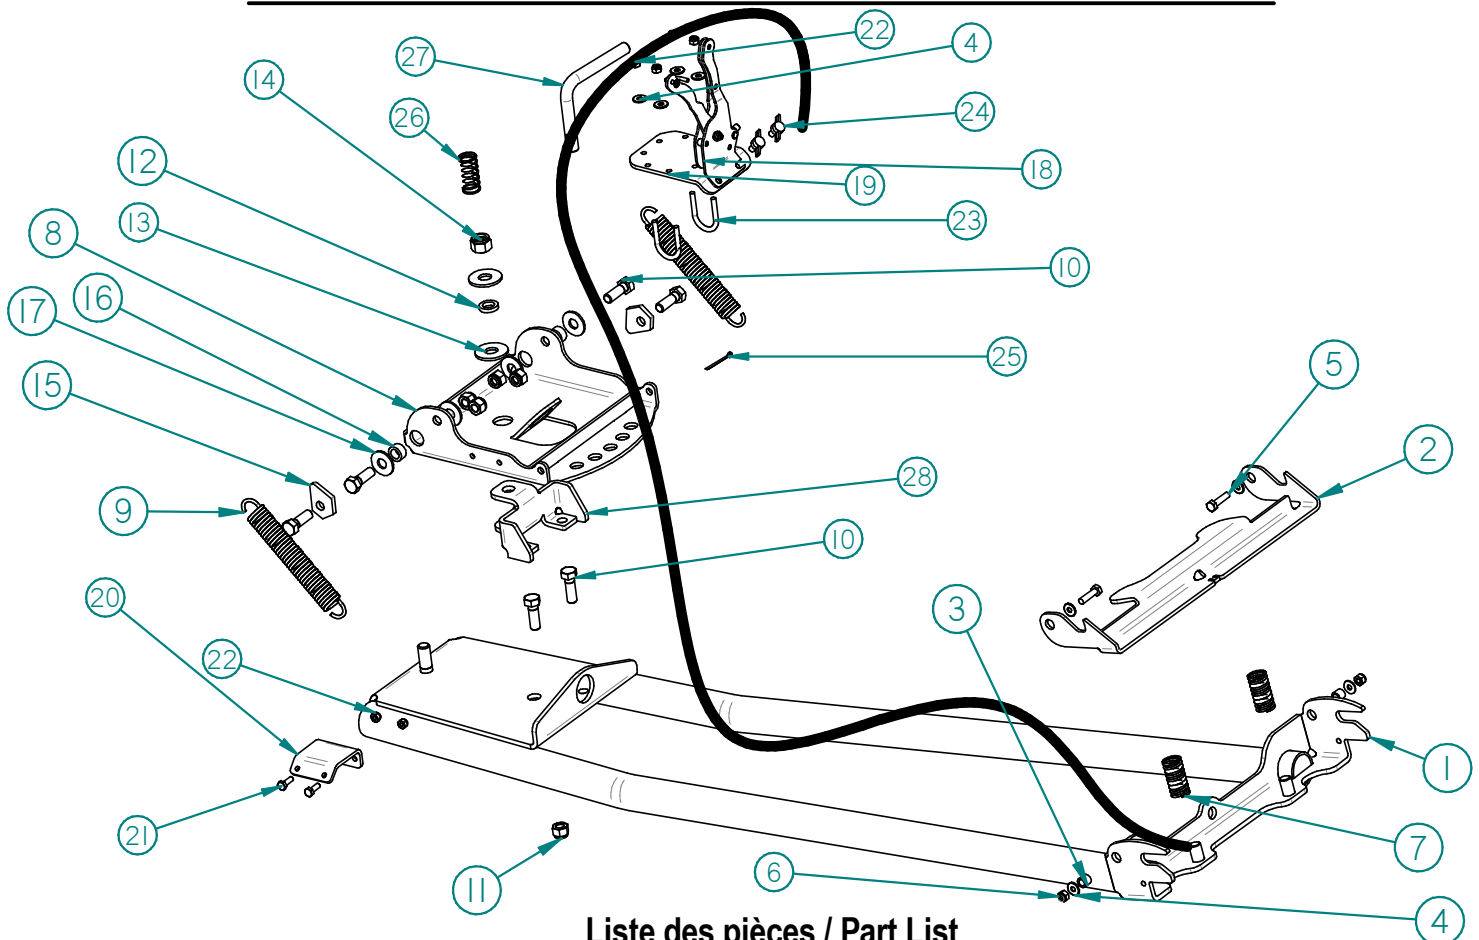

# 99GN-103: CHÂSSIS GRATTE / PLOW FRAME

## Liste des pièces / Part List

RÉF	# PIÈCE/PART	QTÉ/ QTY
1	03ST-057	1
2	04PL-178	1
3	04DO-030	1
4	FW114USS	2
5	HB5116-18-1-114ZBG 2	1
6	HLN5116-18ZBG2	1
7	02RC-007	1
8	03PI-004	1
9	04RC-004	1
10	HB112-13x1-112ZBG2	2
11	HLN112-13ZBG2	1
12	04DO-031	1

RÉF	# PIÈCE/PART	QTÉ/ QTY
13	FW518USS	1
14	HLN518-11ZBG5	1
15	04PL-183	1
16	04DO-032	1
17	FW112SAE	1
18	00GN-125	1
19	04PL-413	1
20	04SU-033	1
21	HB114-20x314ZBG2	1
22	HLN114-20ZBG2	2
23	UB114-20X1_118X2	1
24	03AT-004	1

RÉF	# PIÈCE/PART	QTÉ/ QTY
25	CP5132x1-112	1
26	02RC-005	1
27	04AR-067	1
28	04PL-160	1

2010-12-15

**LES FABRICATIONS TJD INC.**

147, chemin des Raymond, Rivière-du-Loup (Québec) G5R 5X9  
www.tjd.ca