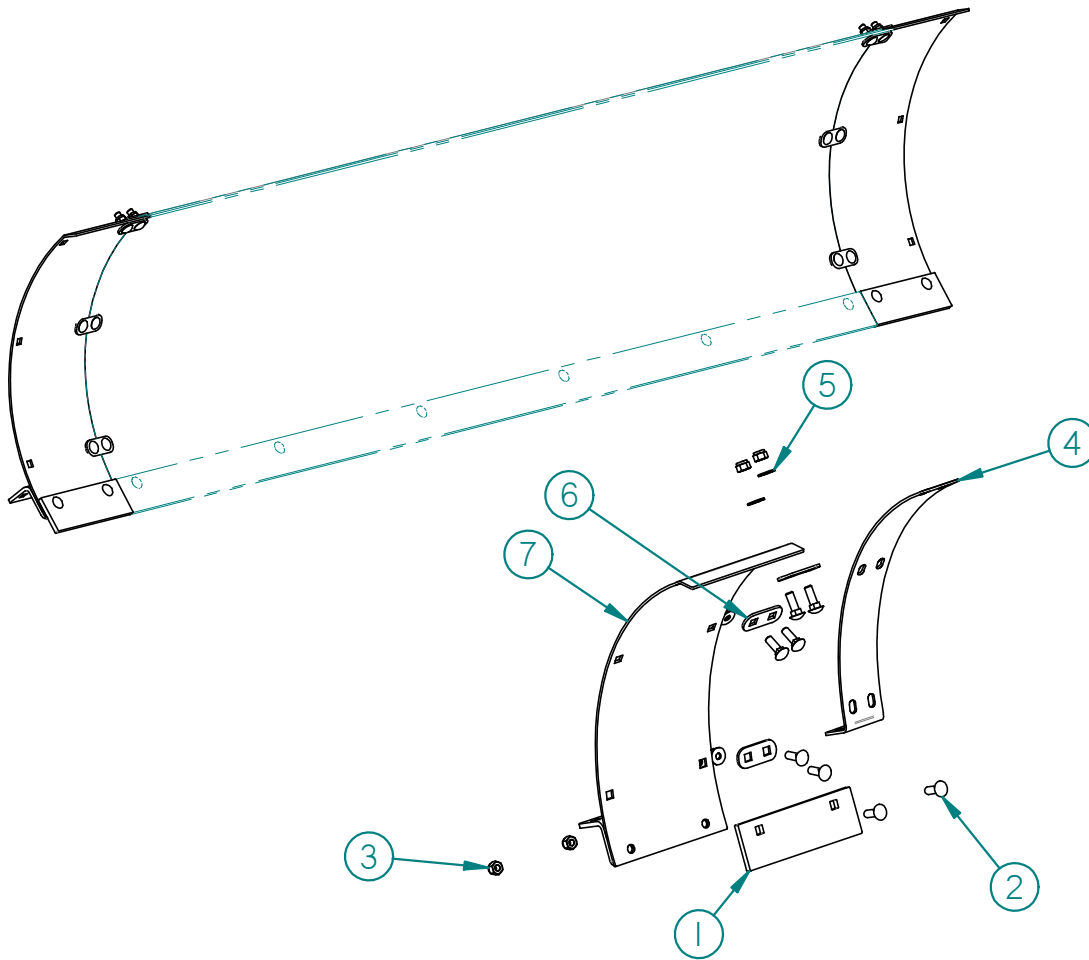

99GN-110: EXTENSIONS DE GRATTE / PLOW EXTENSIONS

Liste des pièces / Part List

RÉF	# PIÈCE/PART	QTÉ/QTY
1	04PL-186	2
2	RHSNCB5116-18x1ZB	20
3	HLN5116-18ZBG2	20
4	04PL-185	2
5	FW114USS	16
6	04PL-184	6
7	03GN-110	2