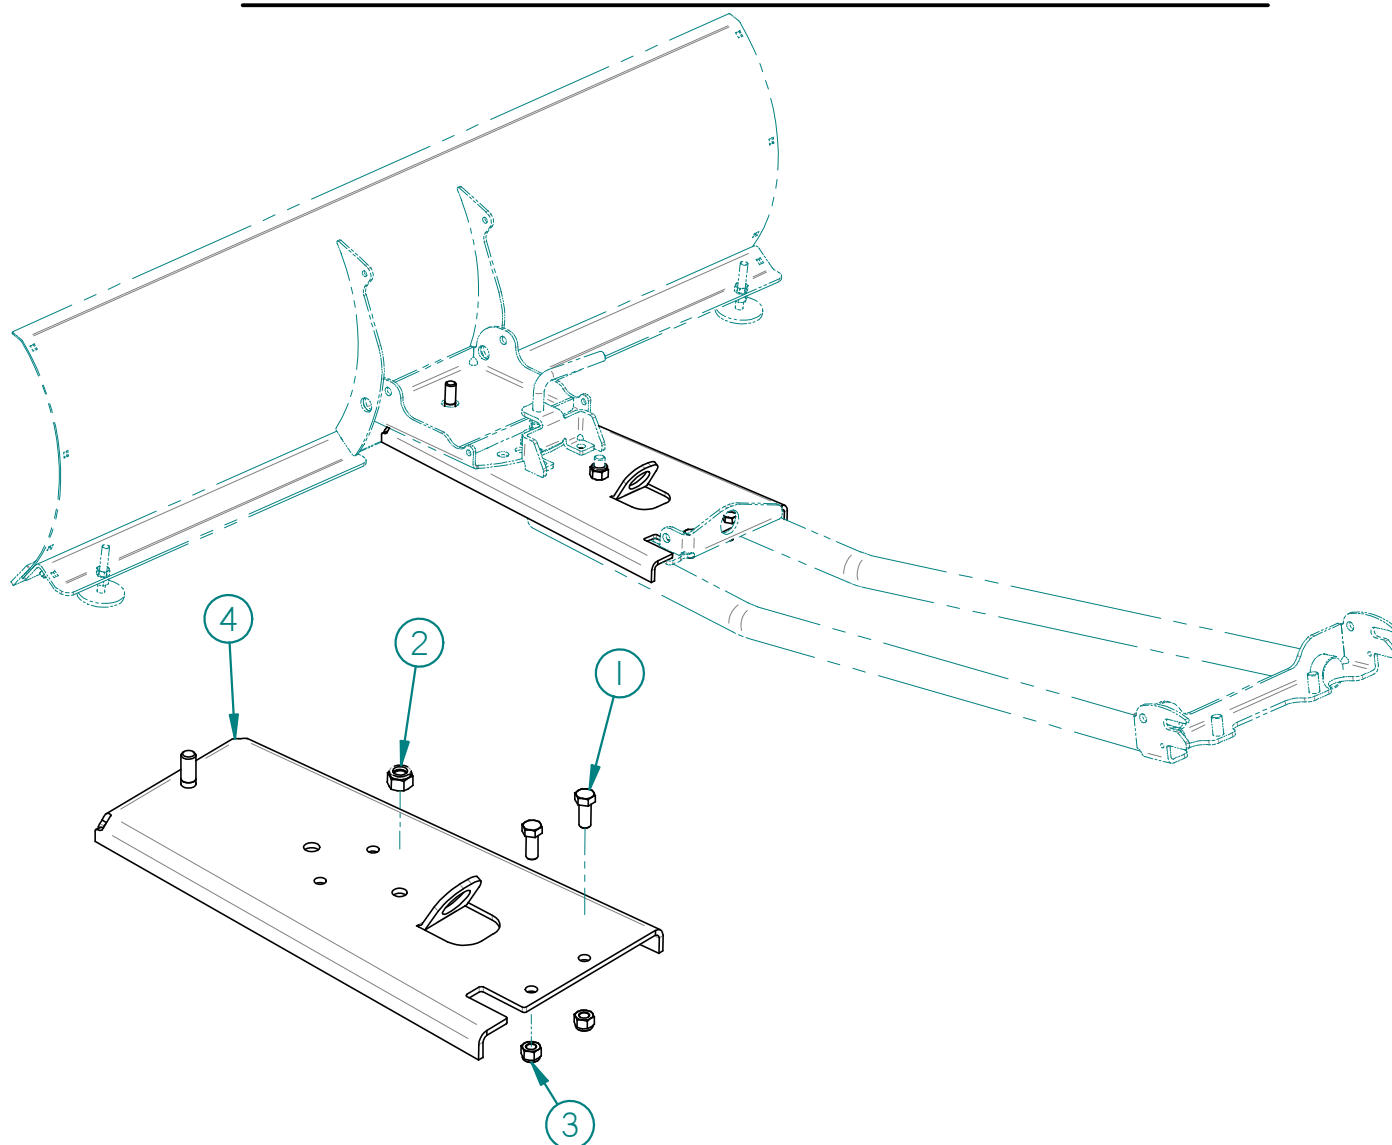

# 99GN-120: EXTENSION CHÂSSIS / FRAME EXTENSION

## Liste des pièces / Part List

RÉF	# PIÈCE/PART	QTÉ/QTY
1	HB112-13x1-114ZBG2L	2
2	HLN518-11ZBG5	1
3	HLN112-13ZBG2	2
4	03GN-120	1

17/02/2009

**LES FABRICATIONS TJD INC.**

147, chemin des Raymond, Rivière-du-Loup (Québec) G5R 5X9  
www.tjd.ca