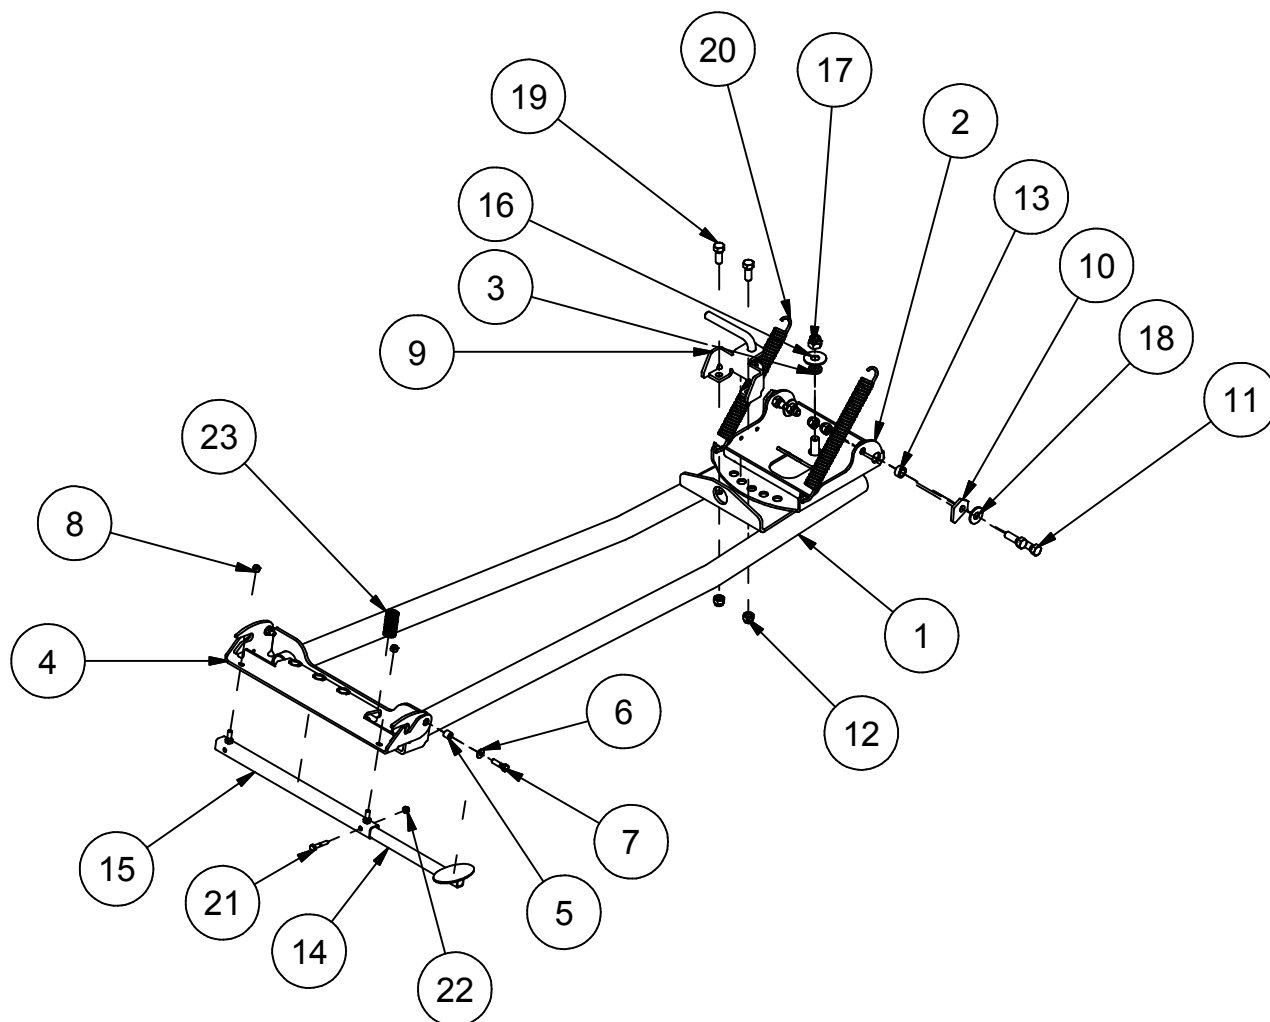

99GN-203 : CHÂSSIS GRATTE GEN 2 / PLOW FRAME

Liste des pièces / Part List			Liste des pièces / Part List		
REF	#pièce/part	QTÉ/QTY	REF	#pièce/part	QTÉ/QTY
1	03ST-068	1	13	04DO-032	2
2	03PI-005	1	14	03LE-008	1
3	04DO-031	1	15	03SU-036	1
4	04PL-458	1	16	FW5I8USS	1
5	04DO-030	2	17	HLN5/8-11ZBG2	1
6	FW1I4USS	4	18	FW1I2SAE	4
7	HB5I16-18X11I4ZBG2	2	19	HB1I2-13X11I4ZBG2	2
8	HLN5/16-18ZBG2	4	20	04RC-004	2
9	00GN-001	1	21	HB1I4-20X1-1I2ZBG2	1
10	04PL-183	2	22	HLN1/4-20ZBG2	1
11	HB1I2-13X1-1I2ZBG2	4	23	02RC-007	4
12	HLN1/2-13ZBG2	6			

2011-05-03

Les Fabrication TJD inc.

147, chemin des Raymond Rivière-du-Loup (Québec), G5R 5X9
www.tjd.ca