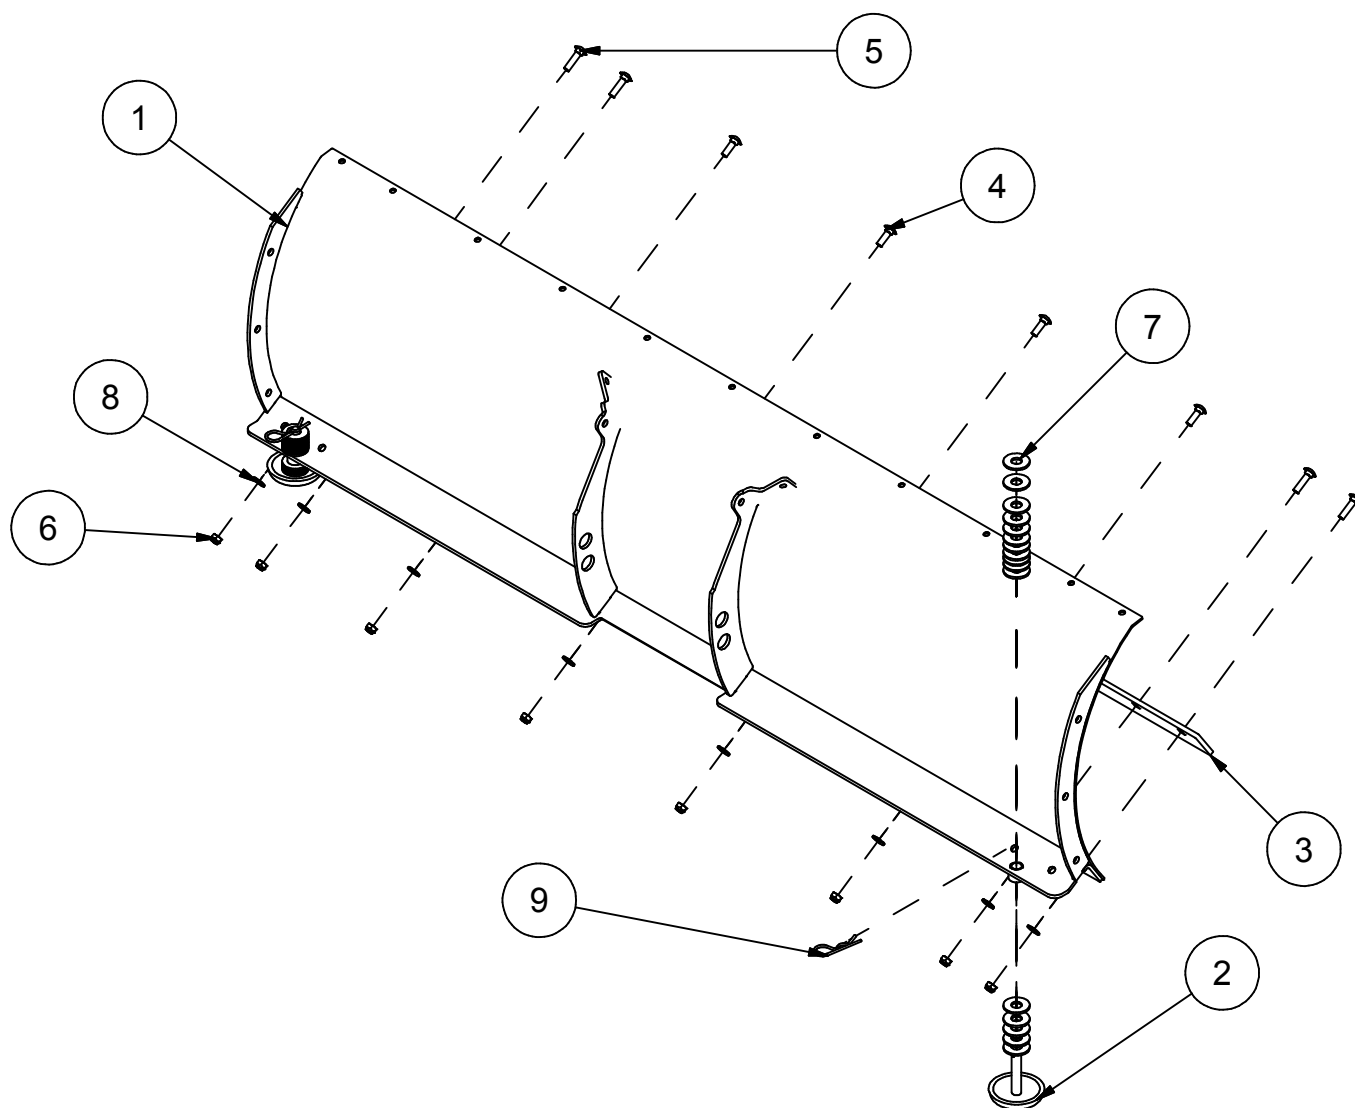

99GN-205 : GRATTE ASSEMBLÉ / ASSEMBLY PLOW

Liste des pièces / Part List

REF	#pièce/part	QTÉ/QTY
1	03GN-200	1
2	03LI-019	2
3	04PL-449	1
4	RHSNCB5/16-18 X - 1ZB	4
5	RHSNCB5/16-18 X - 1,25ZB	4
6	HLN5/16-18ZBG2	8
7	FW1I2SAE	32
8	FW1I4USS	8
9	HPC1I8x3I4x2-9I16	2