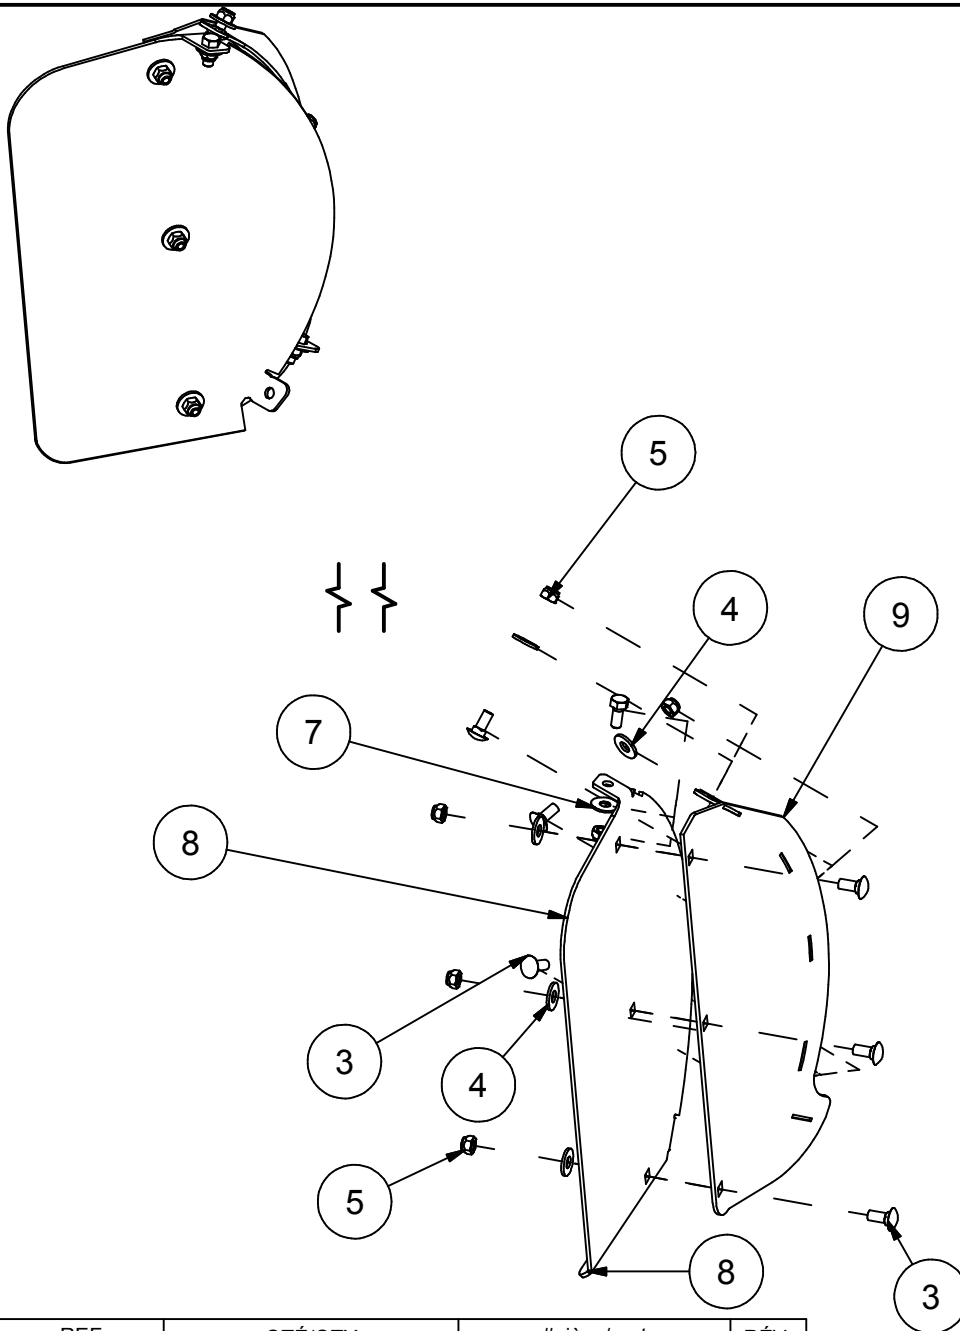

# 99GN-217 : ENSEMBLE LATÉRAUX RÉTROFIT

REF	QTÉ/QTY	#pièce/part	RÉV.
1	1	04PL-455D	
2	1	03GN-217D	
3	12	RHSNCB5/16-18 X - 0,75ZB	
4	14	5I16SAE	
5	16	HLN5/16-18ZBG2	
6	4	HB5I16-18X3I4ZBG2	
7	2	FW5I16USS	
8	1	04PL-455G	
9	1	03GN-217G	

2011-04-26

**Les Fabrication TJD inc.**

147, chemin des Raymond Rivière-du-Loup (Québec), G5R 5X9  
www.tjd.ca