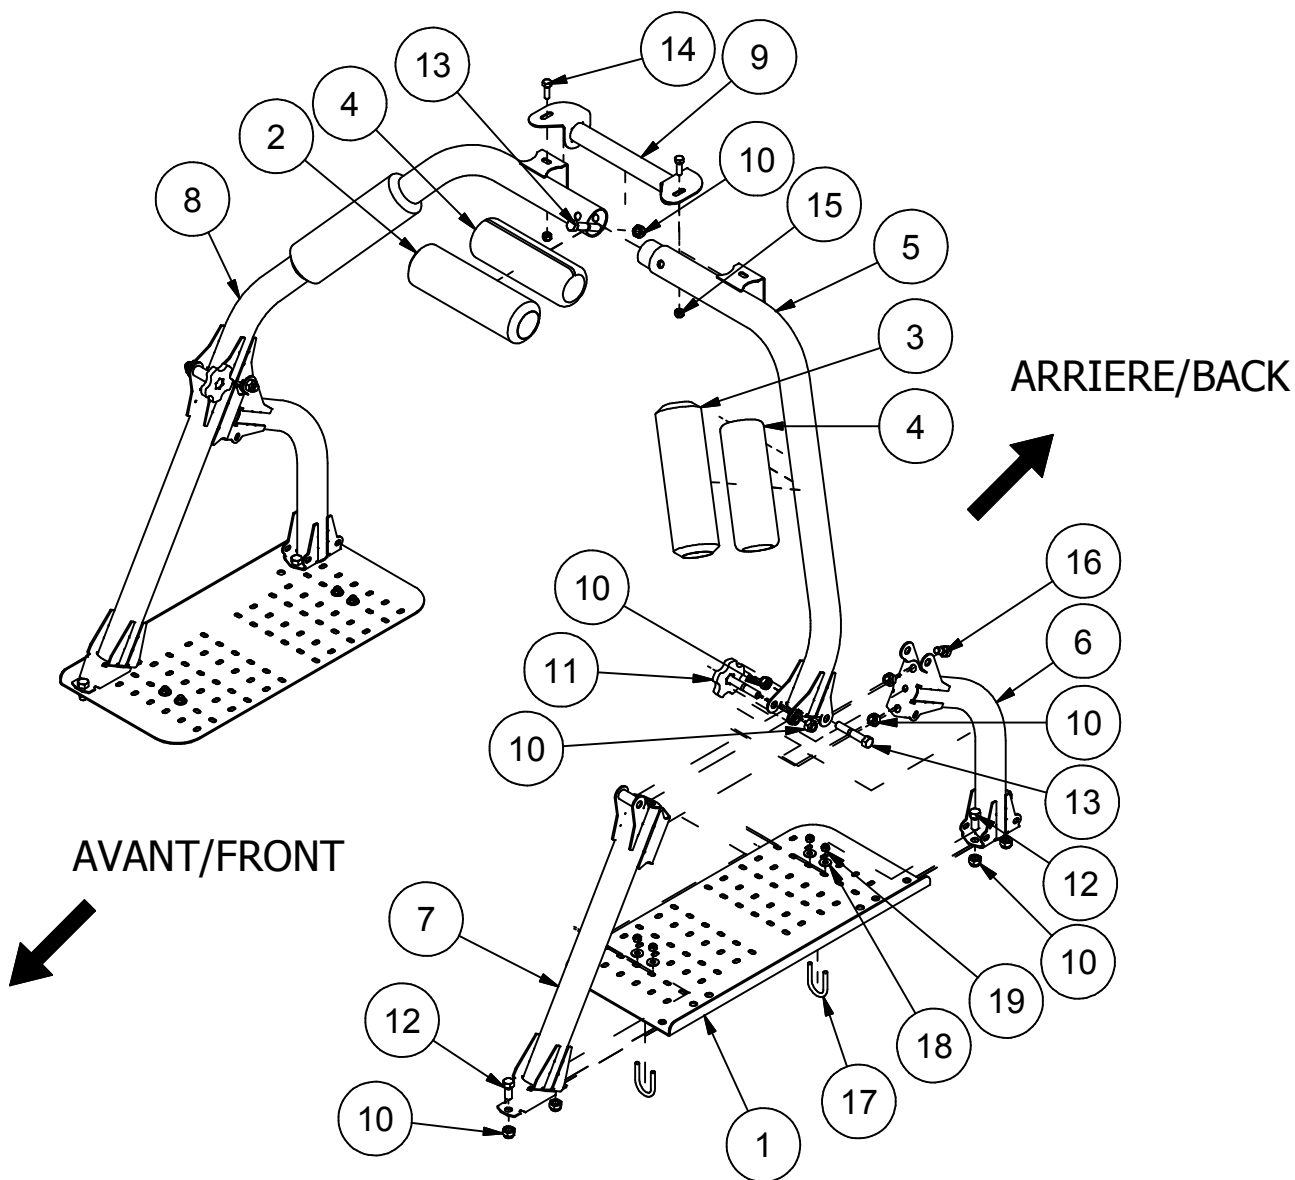

99PB-500

: Support lumière / Light bar

Liste des pièces / Part List			Liste des pièces / Part List		
REF	#pièce/part	QTÉ/QTY	REF	#pièce/part	QTÉ/QTY
11	03BM-005	2	1	04pb-002	2
12	HB7I16-14X1ZBG2	8	2	04pb-pochette_brod	1
13	HB7I16-14X2-1I2ZBG2	3	3	02pb-pochette	2
14	HB5I16-18X1ZBG2	2	4	04pb-mousse	3
15	HLN5/16-18ZBG2	2	5	03TU-007G	1
16	HB7I16-14X3I4ZBG2	4	6	03TU-009	2
17	UB1I4-20X1_1I8X2	4	7	03TU-008	2
18	FW1I4SAE	8	8	03TU-007D	1
19	HLN1/4-20ZBG2	8	9	03TU-010	1
			10	HLN7/16-14ZBG2	17

2012-10-17

Les Fabrication TJD inc.

147, chemin des Raymond Rivière-du-Loup (Québec), G5R 5X9
www.tjd.ca