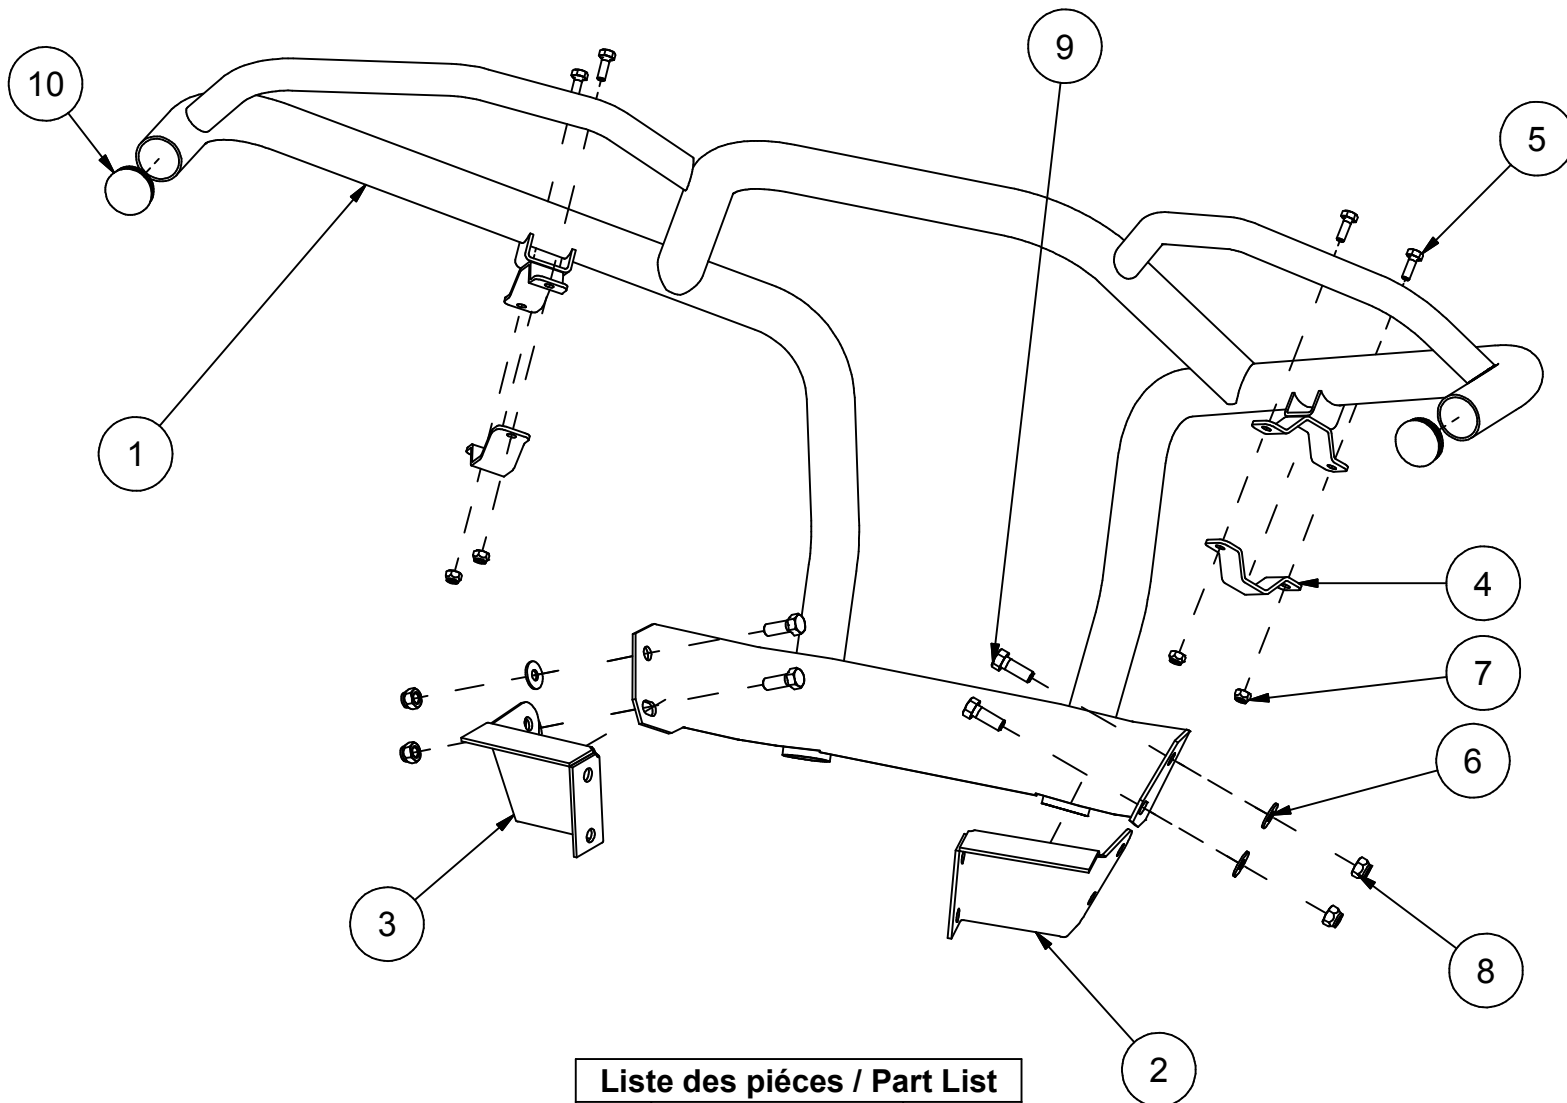

99PC-010 : PARECHOC SNIPPER

Liste des pièces / Part List

REF	#pièce/part	QTÉ/QTY
1	03PC-010	1
2	04SU-039D	1
3	04SU-039G	1
4	04PL-554	2
5	HB114-20X314ZBG2	4
6	FW5I16USS	4
7	HLN1/4-20ZBG2	4
8	HLN3/8-16ZBG2	4
9	HB3I8-16X1ZBG2	4
10	CAP-PL-RD-1.5x0.083	2

2012-06-04

Les Fabrication TJD inc.

147, chemin des Raymond Rivière-du-Loup (Québec), G5R 5X9
www.tjd.ca