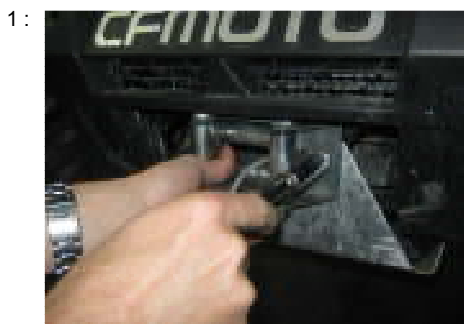

99PC-012 : PARECHOC AVANT TERRALANDER

-Retirer les boulons des rouleaux du treuil
-Remove the bolts on winch rollers