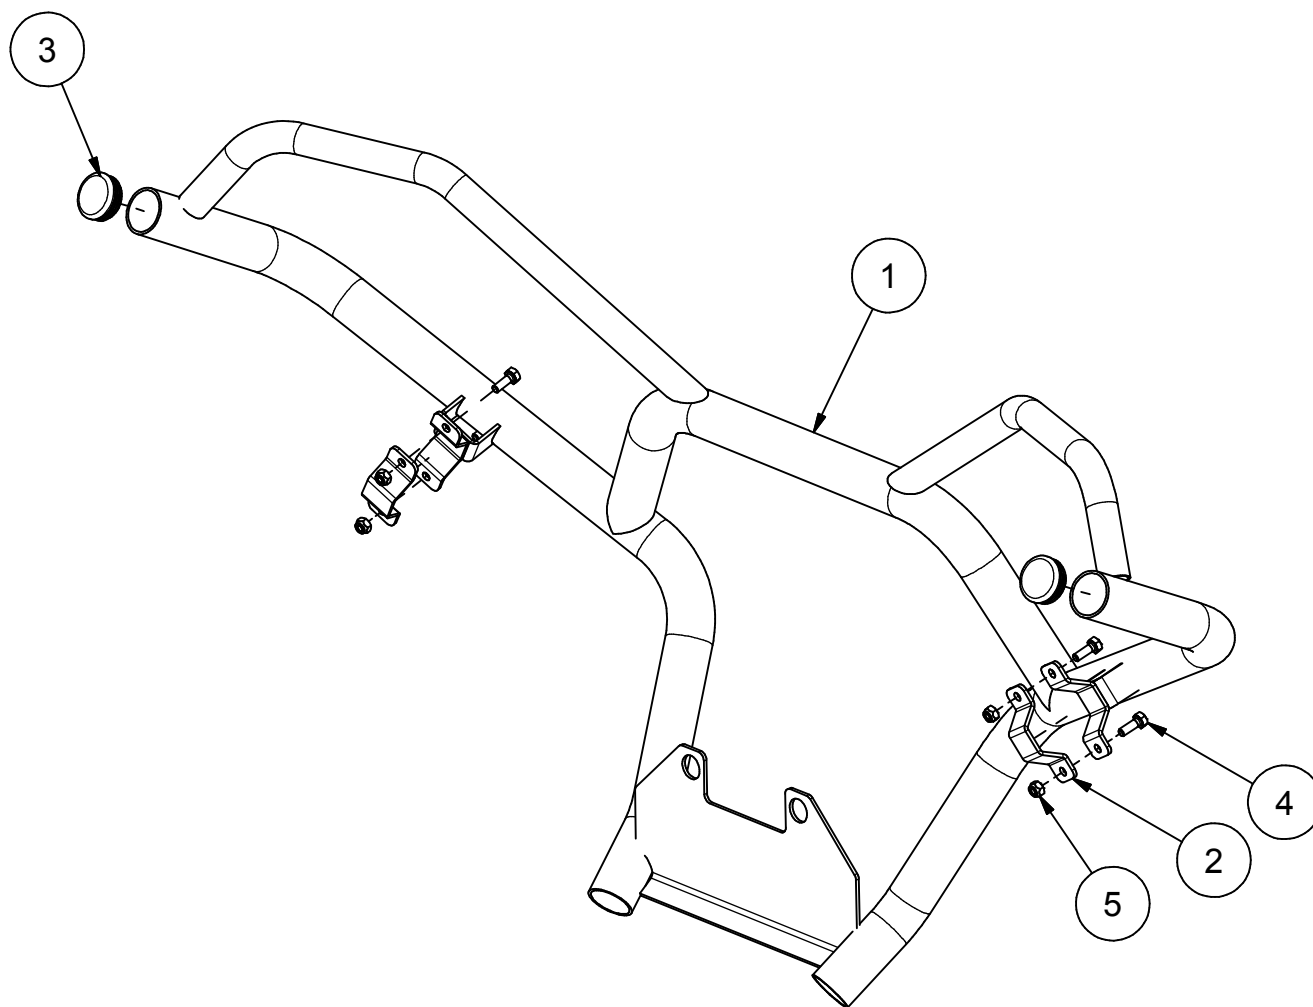

99PC-012 : PARECHOC AVANT TERRALANDER

Liste des pièces / Part List

REF	#pièce/part	QTÉ/QTY
1	03PC-012	1
2	04PL-554	2
3	CAP-PL-RD-1.5x0.083	2
4	HB114-20X314ZBG2	4
5	HLN1/4-20ZBG2	4

2013-01-21

Les Fabrication TJD inc.

147, chemin des Raymond Rivière-du-Loup (Québec), G5R 5X9
www.tjd.ca

99PC-012 : PARECHOC AVANT TERRALANDER

-Retirer les boulons des rouleaux du treuil
-Remove the bolts on winch rollers

-Retirer les rouleaux
-Remove the rollers

2013-01-21

Les Fabrication TJD inc.

147, chemin des Raymond Rivière-du-Loup (Québec), G5R 5X9
www.tjd.ca