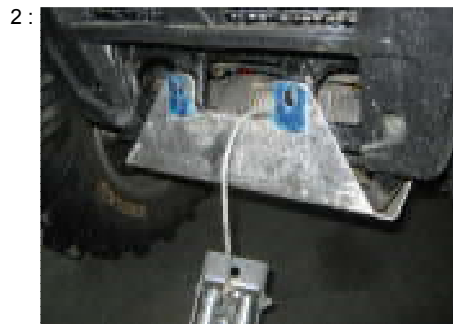

99PC-012 : PARECHOC AVANT TERRALANDER

Liste des pièces / Part List

REF	#pièce/part	QTÉ/QTY
1	03PC-012	1
2	04PL-554	2
3	CAP-PL-RD-1.5x0.083	2
4	HB114-20X314ZBG2	4
5	HLN1/4-20ZBG2	4

2013-01-21

Les Fabrication TJD inc.

147, chemin des Raymond Rivière-du-Loup (Québec), G5R 5X9
www.tjd.ca

99PC-012 : PARECHOC AVANT TERRALANDER

-Retirer les boulons des rouleaux du treuil
-Remove the bolts on winch rollers

-Retirer les rouleaux
-Remove the rollers