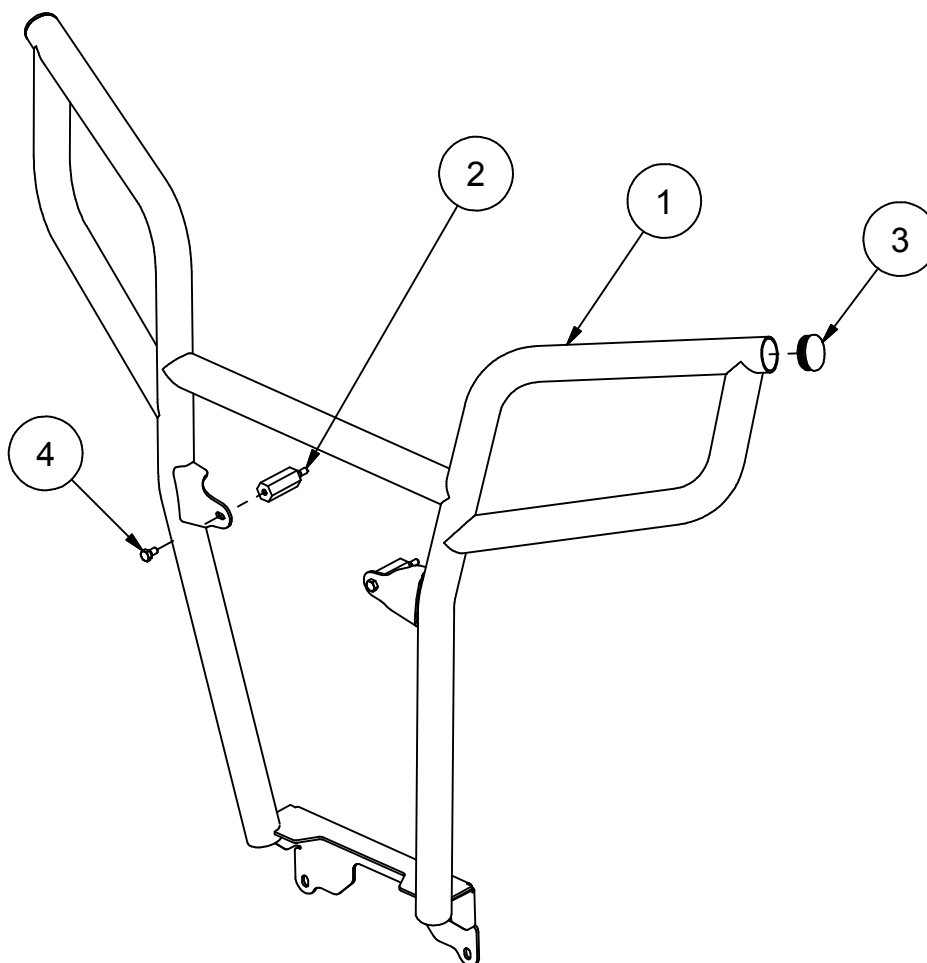

99PC-016 : PARE CHOC ARRIERE / REAR BUMPER SNYPER 800

ITEM	QTY	PART NUMBER	RÉV.
1	1	03PC-016	
2	2	04BF-003	
3	2	CAP-PL-RD-1.5x0.083	
4	2	HB114-20X112ZBG2	

2013-08-12

**Les Fabrication TJD inc.**147, chemin des Raymond Rivière-du-Loup (Québec), G5R 5X9
www.tjd.ca