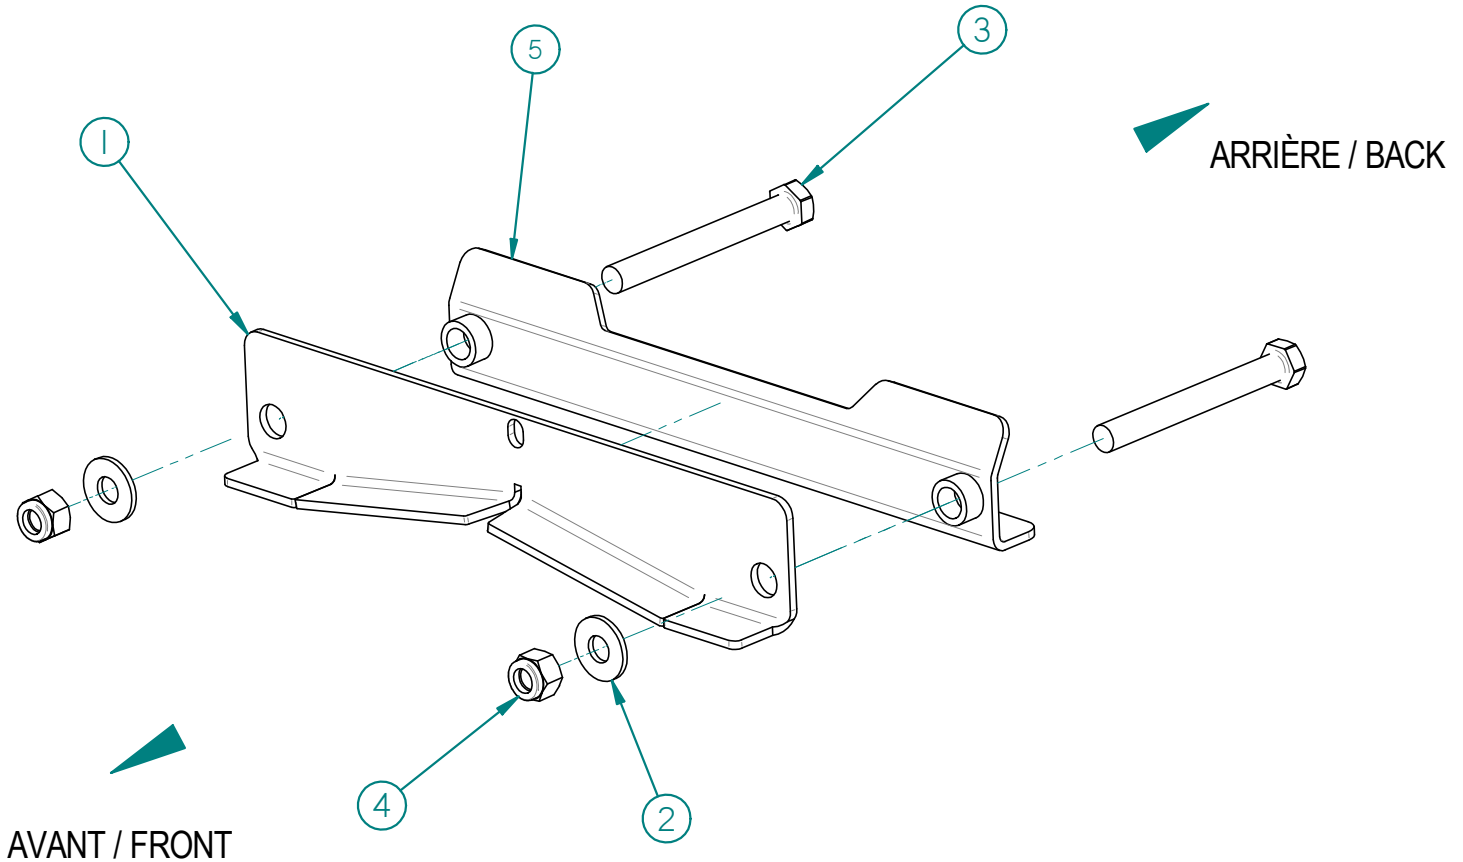

99RE-008: ASSEMBLAGE PLAQUE RENFORT / REINFORCEMENT PLATE

Liste des pièces / Part List

RÉF	# PIECE/PART	QTÉ/QTY
1	04PL-295	1
2	FW5116USS	2
3	HB318-16x3-114ZBG8	2
4	HLN318-16ZBG2	2
5	03RE-008	1

2010-05-11