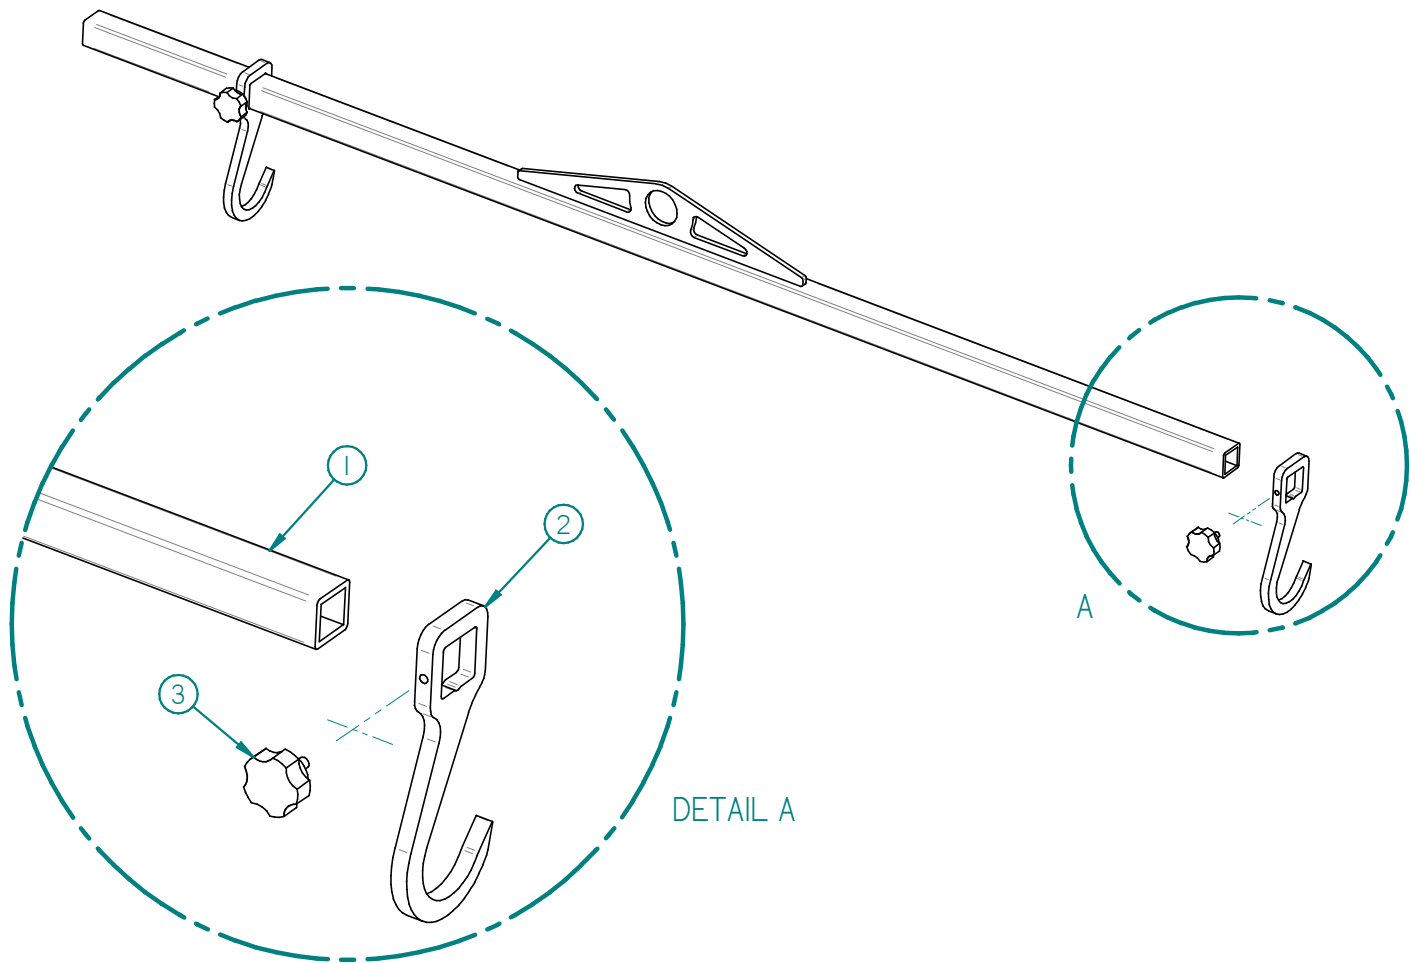

99WD-001: SUPPORT À PALANTER POUR GROS GIBIER

Liste des pièces / Part List

RÉF	# PIECE/PART	QTÉ/QTY
1	03ST-062	1
2	04PL-294	2
3	PK-5116-18x314EX	2

2010-04-06

LES FABRICATIONS TJD INC.

147, chemin des Raymond, Rivière-du-Loup (Québec) G5R 5X9
www.tjd.ca